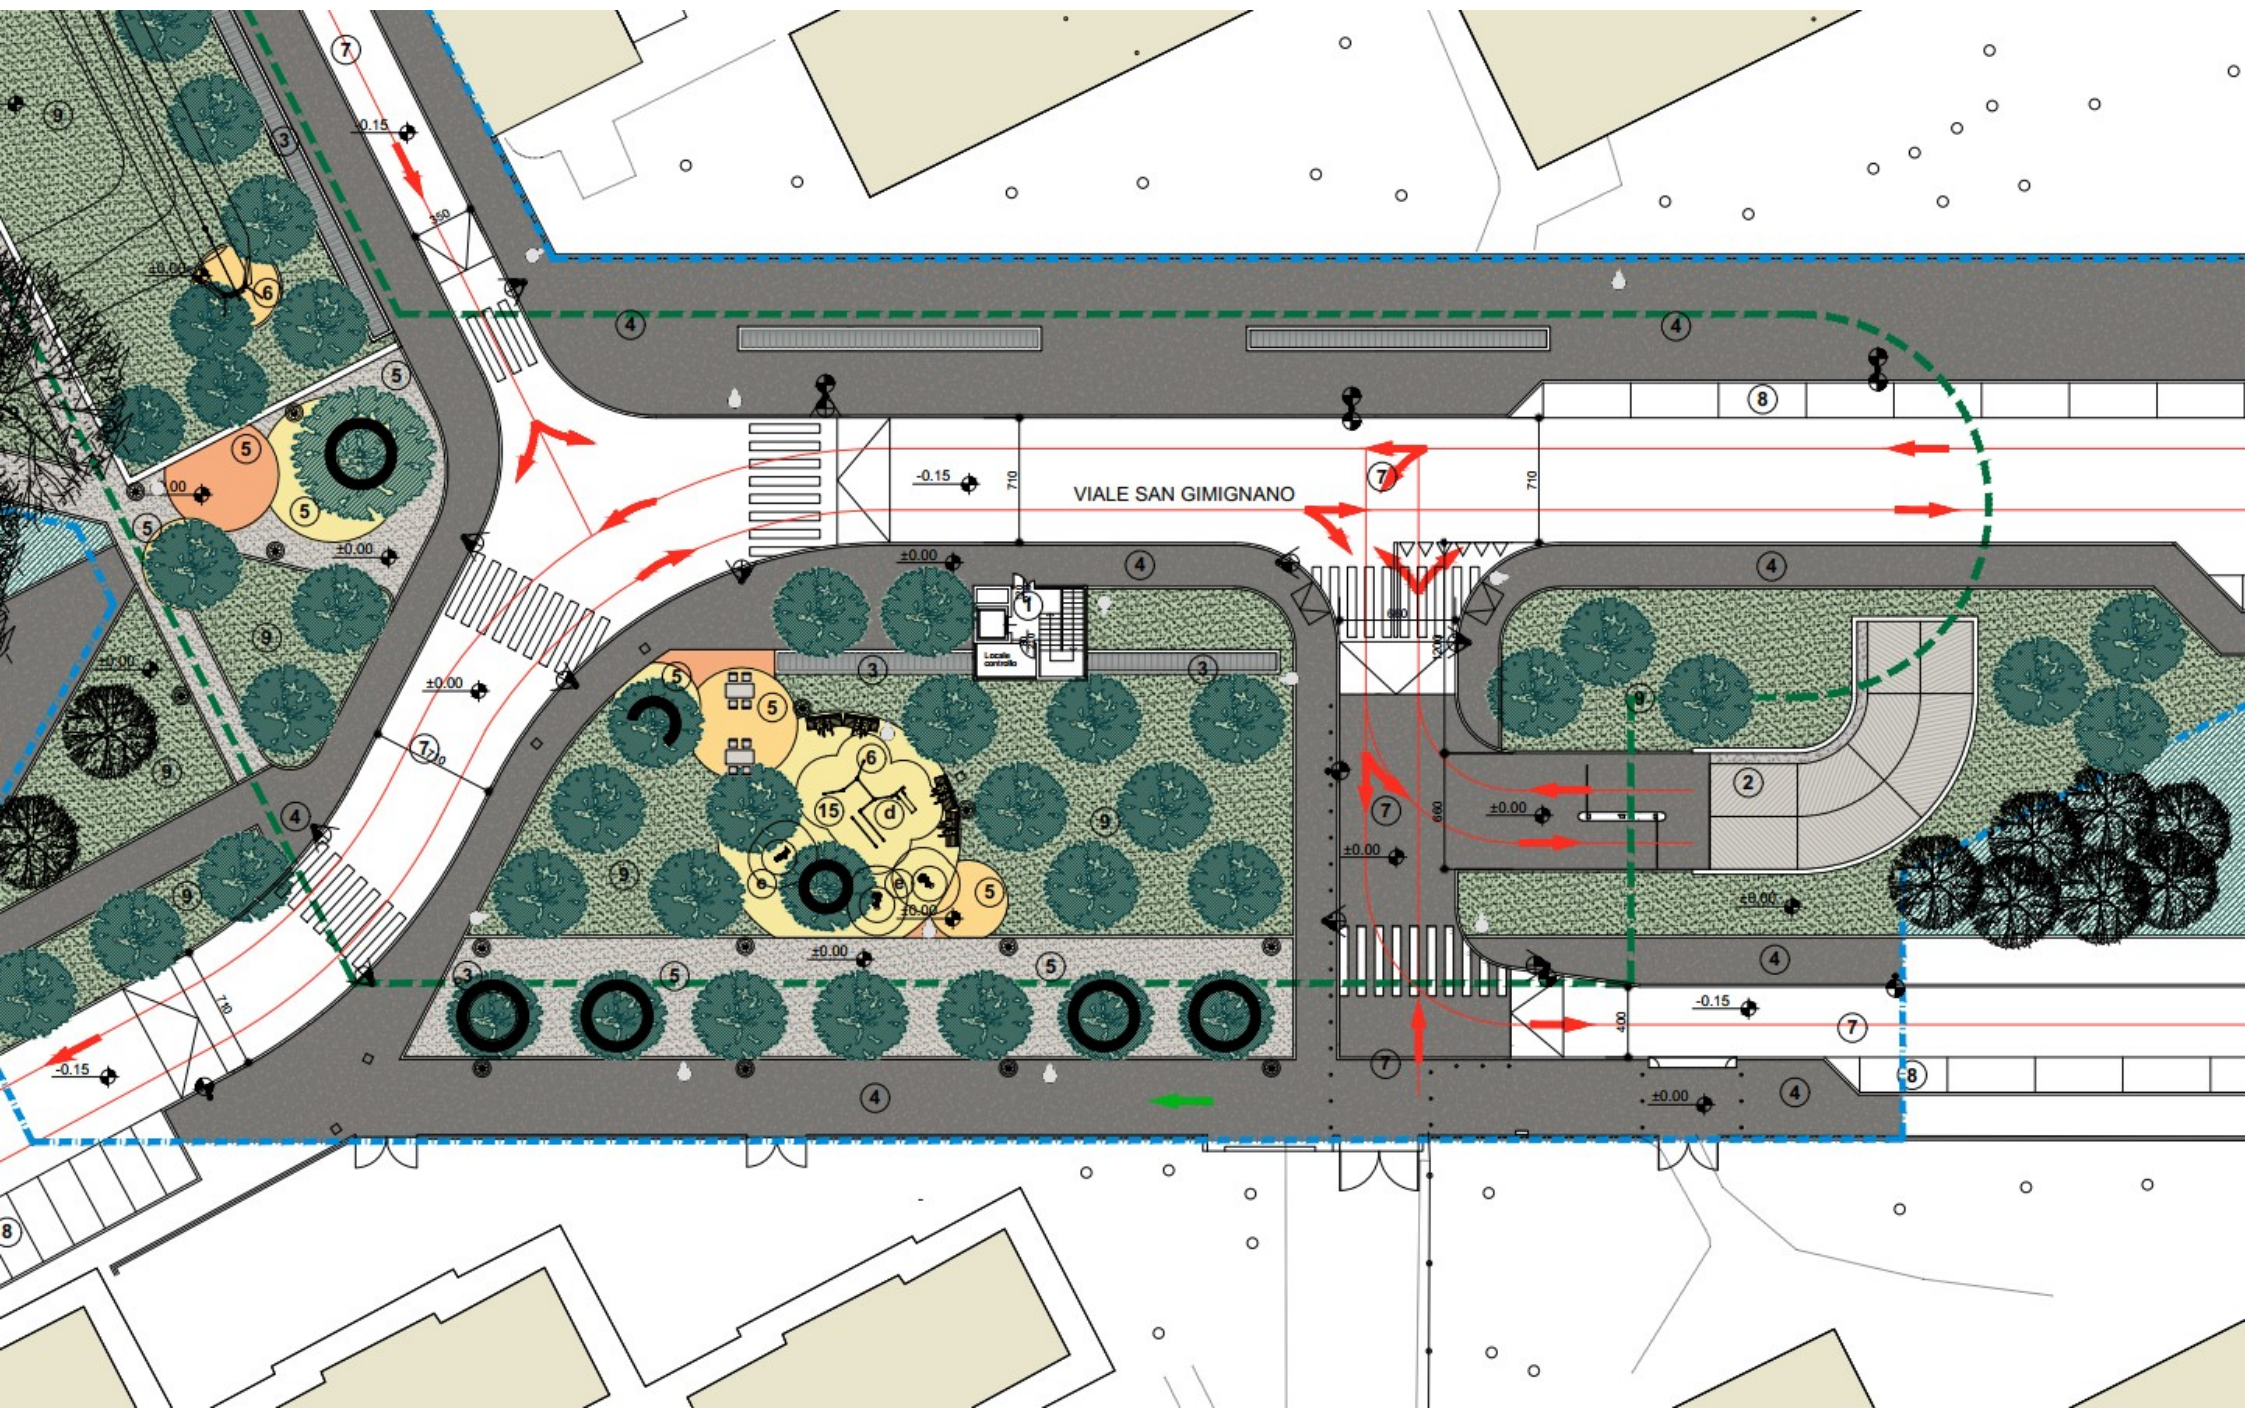

SAMSTAVAL srl

Via Taormina 17 - 20159 Milano
tel 026701108
info@samstaval.it

Planimetria generale stato di fatto

Rilievo degli alberi all'interno dell'area di intervento

RIEPILOGO BOX E POSTI AUTO						
	PRIMO PIANO		SECONDO PIANO		TOTALE	
	BOX	P. AUTO	BOX	P. AUTO	BOX	P. AUTO
BOX SINGOLI	142	142	142	142	284	284
BOX DOPPI	8	16	8	16	16	32
TOTALE	150	158	150	158	300	316

Pianta del piano tipo del parcheggio

Sezione trasversale in Largo Brasilia

Sezione su un corpo di ingresso

Planimetria delle sistemazioni superficiali

Planimetria delle sistemazioni superficiali

Planimetria delle sistemazioni superficiali

Alberi e arbusti conservati – rimossi – di nuovo impianto

Vista aerea dell'area di cantiere

Planimetria dell'area di cantiere

Planimetria aree di sosta integrativa Parcheggio Brasilia

Planimetria aree di sosta integrativa Parcheggio Scalabrini