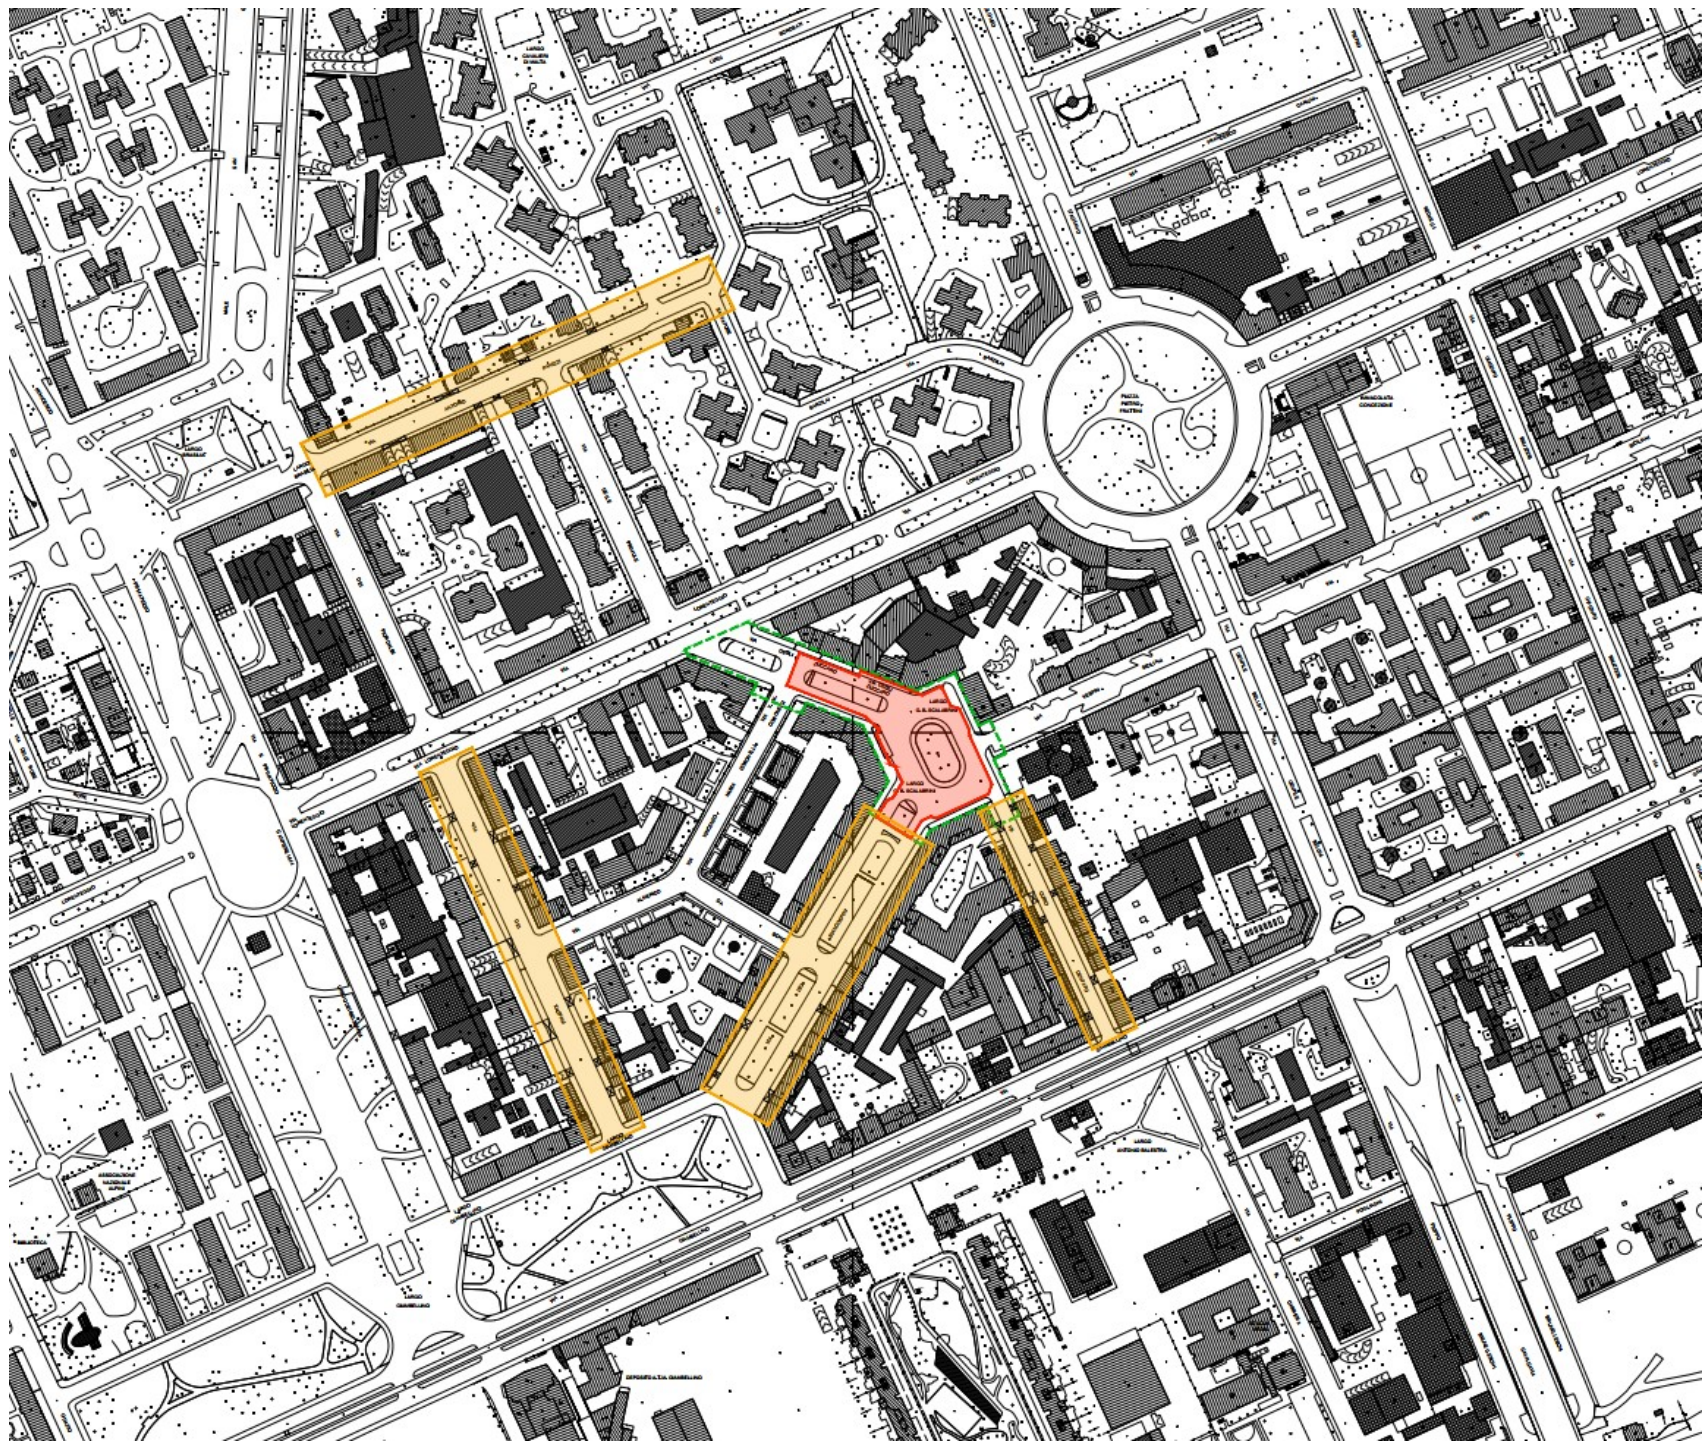

COMUNE DI MILANO

Piano Parcheggi

LOCALIZZAZIONE

BRASILIA - SAN GIMIGNANO

Concessionario

Parcheggi per Milano

Via Taormina 17 - 20159 MILANO

COORDINAMENTO GENERALE

Pianta del piano tipo del parcheggio

Sezione trasversale in Largo Brasilia

Sezione su un corpo di ingresso

Planimetria delle sistemazioni superficiali

Planimetria delle sistemazioni superficiali

Planimetria delle sistemazioni superficiali

Alberi e arbusti conservati – rimossi – di nuovo impianto

Vista aerea dell'area di cantiere

Planimetria dell'area di cantiere

Planimetria aree di sosta integrativa Parcheggio Brasilia

Planimetria aree di sosta integrativa Parcheggio Scalabrini