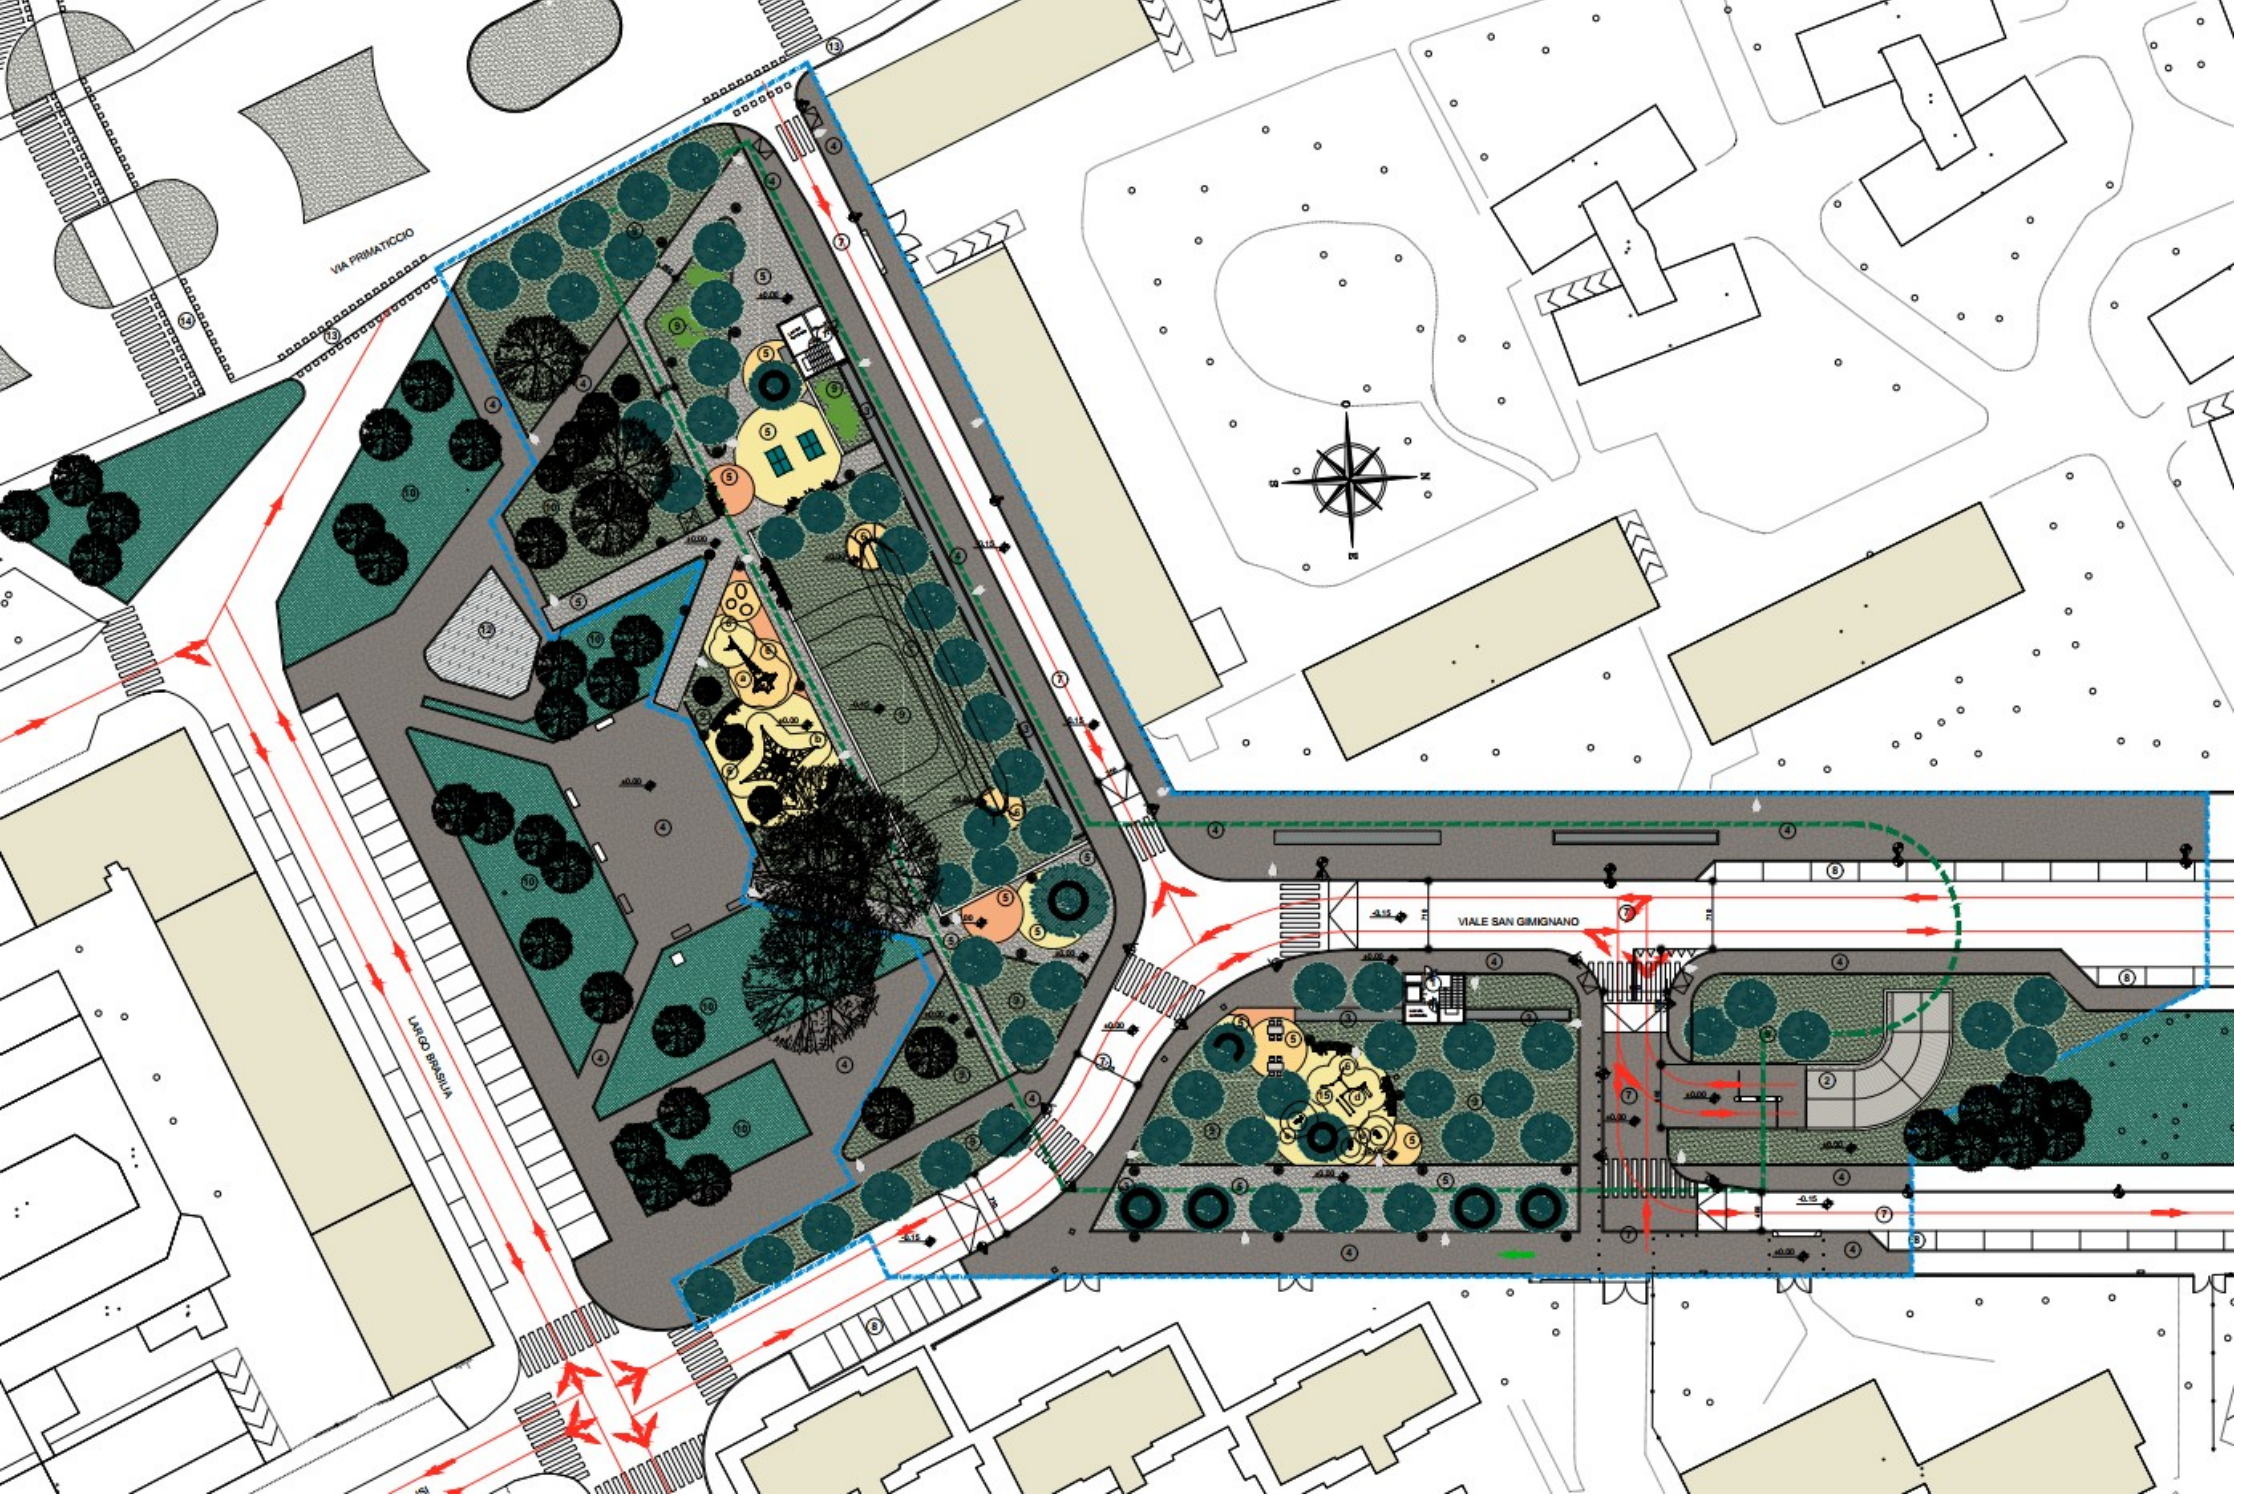

SAMSTAVAL srl

Via Taormina 17 - 20159 Milano
tel 026701108
info@samstaval.it

Planimetria generale stato di fatto

Rilievo degli alberi all'interno dell'area di intervento

RIEPILOGO BOX E POSTI AUTO						
	PRIMO PIANO		SECONDO PIANO		TOTALE	
	BOX	P. AUTO	BOX	P. AUTO	BOX	P. AUTO
BOX SINGOLI	142	142	142	142	284	284
BOX DOPPI	8	16	8	16	16	32
TOTALE	150	158	150	158	300	316

Pianta del piano tipo del parcheggio

Sezione trasversale in Largo Brasilia

Sezione su un corpo di ingresso

Planimetria delle sistemazioni superficiali

Planimetria delle sistemazioni superficiali

Planimetria delle sistemazioni superficiali

Alberi e arbusti conservati – rimossi – di nuovo impianto

Vista aerea dell'area di cantiere

Planimetria dell'area di cantiere

Planimetria aree di sosta integrativa Parcheggio Brasilia

Planimetria aree di sosta integrativa Parcheggio Scalabrini