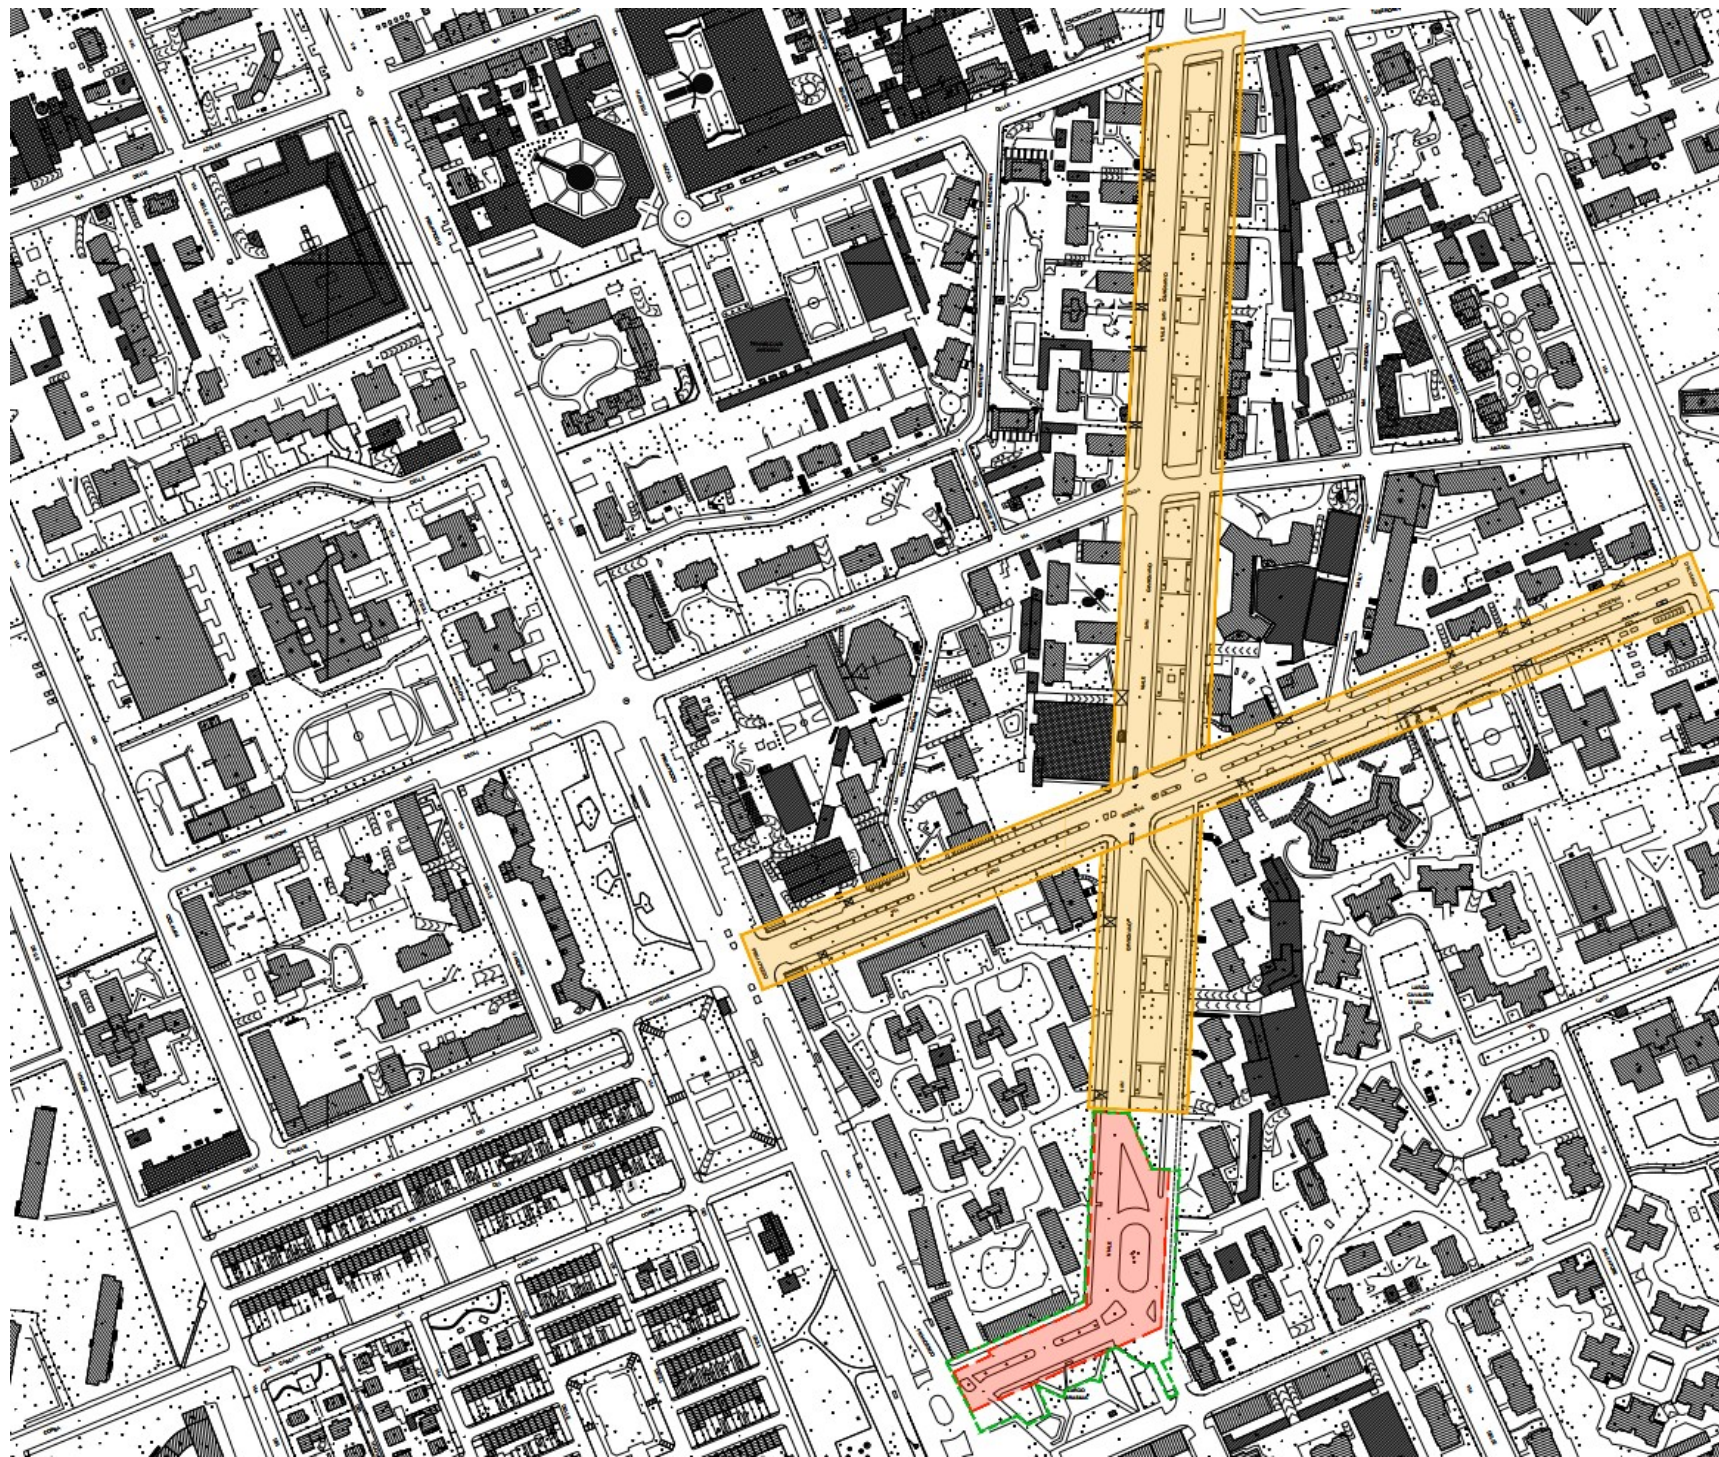

SAMSTAVAL srl

Via Taormina 17 - 20159 Milano
tel 026701108
info@samstaval.it

Planimetria generale stato di fatto

Rilievo degli alberi all'interno dell'area di intervento

RIEPILOGO BOX E POSTI AUTO						
	PRIMO PIANO		SECONDO PIANO		TOTALE	
	BOX	P. AUTO	BOX	P. AUTO	BOX	P. AUTO
BOX SINGOLI	142	142	142	142	284	284
BOX DOPPI	8	16	8	16	16	32
TOTALE	150	158	150	158	300	316

Pianta del piano tipo del parcheggio

Sezione trasversale in Largo Brasilia

Sezione su un corpo di ingresso

Planimetria delle sistemazioni superficiali

Planimetria delle sistemazioni superficiali

Planimetria delle sistemazioni superficiali

Alberi e arbusti conservati – rimossi – di nuovo impianto

Vista aerea dell'area di cantiere

Planimetria dell'area di cantiere

Planimetria aree di sosta integrativa Parcheggio Brasilia

Planimetria aree di sosta integrativa Parcheggio Scalabrini