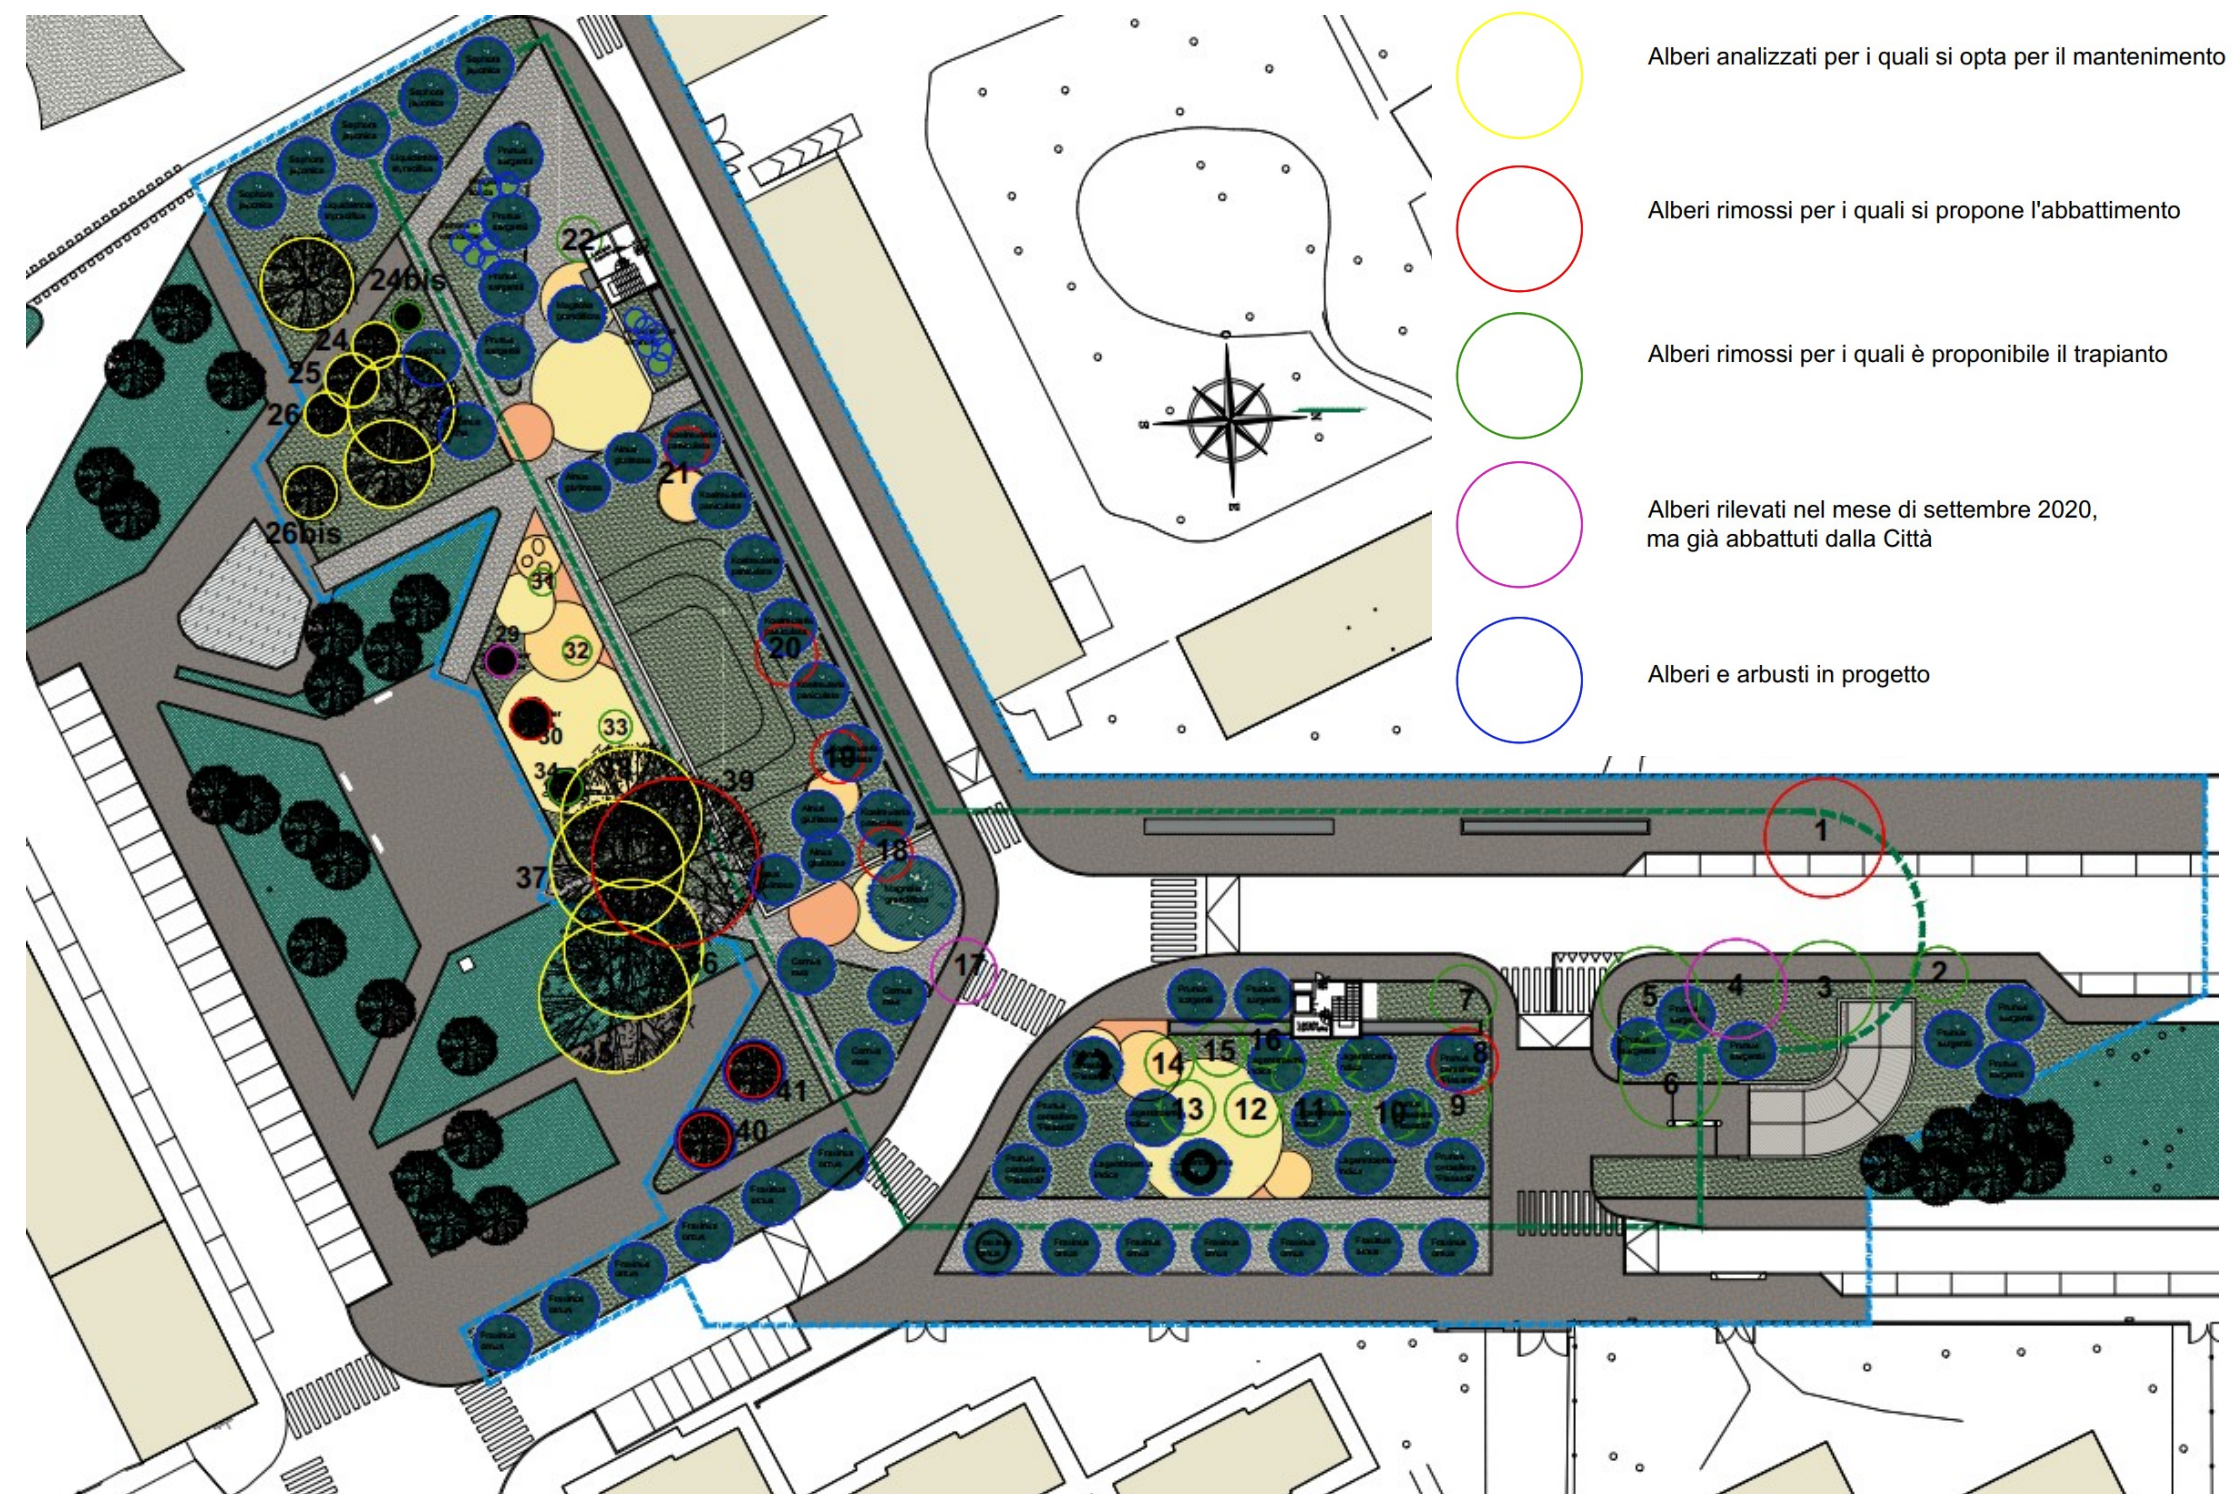

SAMSTAVAL srl

Via Taormina 17 - 20159 Milano
tel 026701108
info@samstaval.it

Planimetria generale stato di fatto

Rilievo degli alberi all'interno dell'area di intervento

RIEPILOGO BOX E POSTI AUTO						
	PRIMO PIANO		SECONDO PIANO		TOTALE	
	BOX	P. AUTO	BOX	P. AUTO	BOX	P. AUTO
BOX SINGOLI	142	142	142	142	284	284
BOX DOPPI	8	16	8	16	16	32
TOTALE	150	158	150	158	300	316

Pianta del piano tipo del parcheggio

Sezione trasversale in Largo Brasilia

Sezione su un corpo di ingresso

Planimetria delle sistemazioni superficiali

Planimetria delle sistemazioni superficiali

Planimetria delle sistemazioni superficiali

Alberi e arbusti conservati – rimossi – di nuovo impianto

Vista aerea dell'area di cantiere

Planimetria dell'area di cantiere

Planimetria aree di sosta integrativa Parcheggio Brasilia

Planimetria aree di sosta integrativa Parcheggio Scalabrini