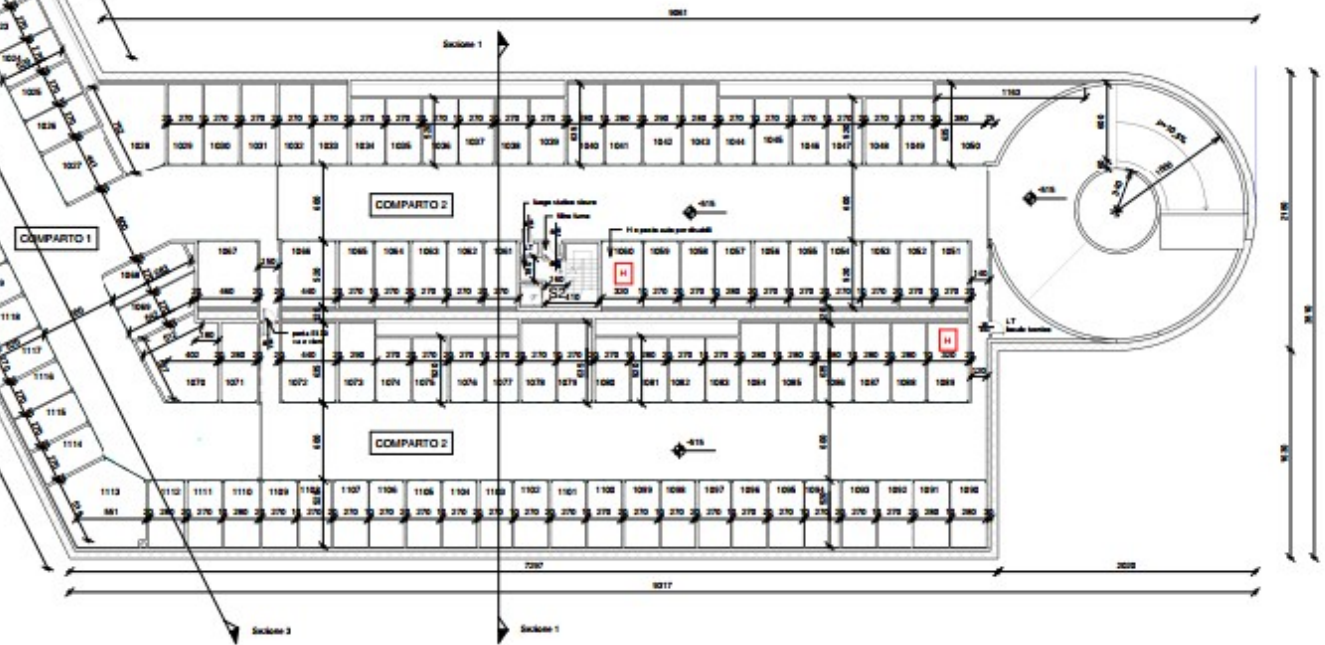

SAMSTAVAL srl

Via Taormina 17 - 20159 Milano
tel 026701108
info@samstaval.it

Planimetria generale stato di fatto

Rilievo degli alberi all'interno dell'area di intervento

RIEPILOGO BOX E POSTI AUTO						
	PRIMO PIANO		SECONDO PIANO		TOTALE	
	BOX	P. AUTO	BOX	P. AUTO	BOX	P. AUTO
BOX SINGOLI	142	142	142	142	284	284
BOX DOPPI	8	16	8	16	16	32
TOTALE	150	158	150	158	300	316

Pianta del piano tipo del parcheggio

Sezione trasversale in Largo Brasilia

Sezione su un corpo di ingresso

Planimetria delle sistemazioni superficiali

Planimetria delle sistemazioni superficiali

Planimetria delle sistemazioni superficiali

Alberi e arbusti conservati – rimossi – di nuovo impianto

Vista aerea dell'area di cantiere

Planimetria dell'area di cantiere

Planimetria aree di sosta integrativa Parcheggio Brasilia

Planimetria aree di sosta integrativa Parcheggio Scalabrini