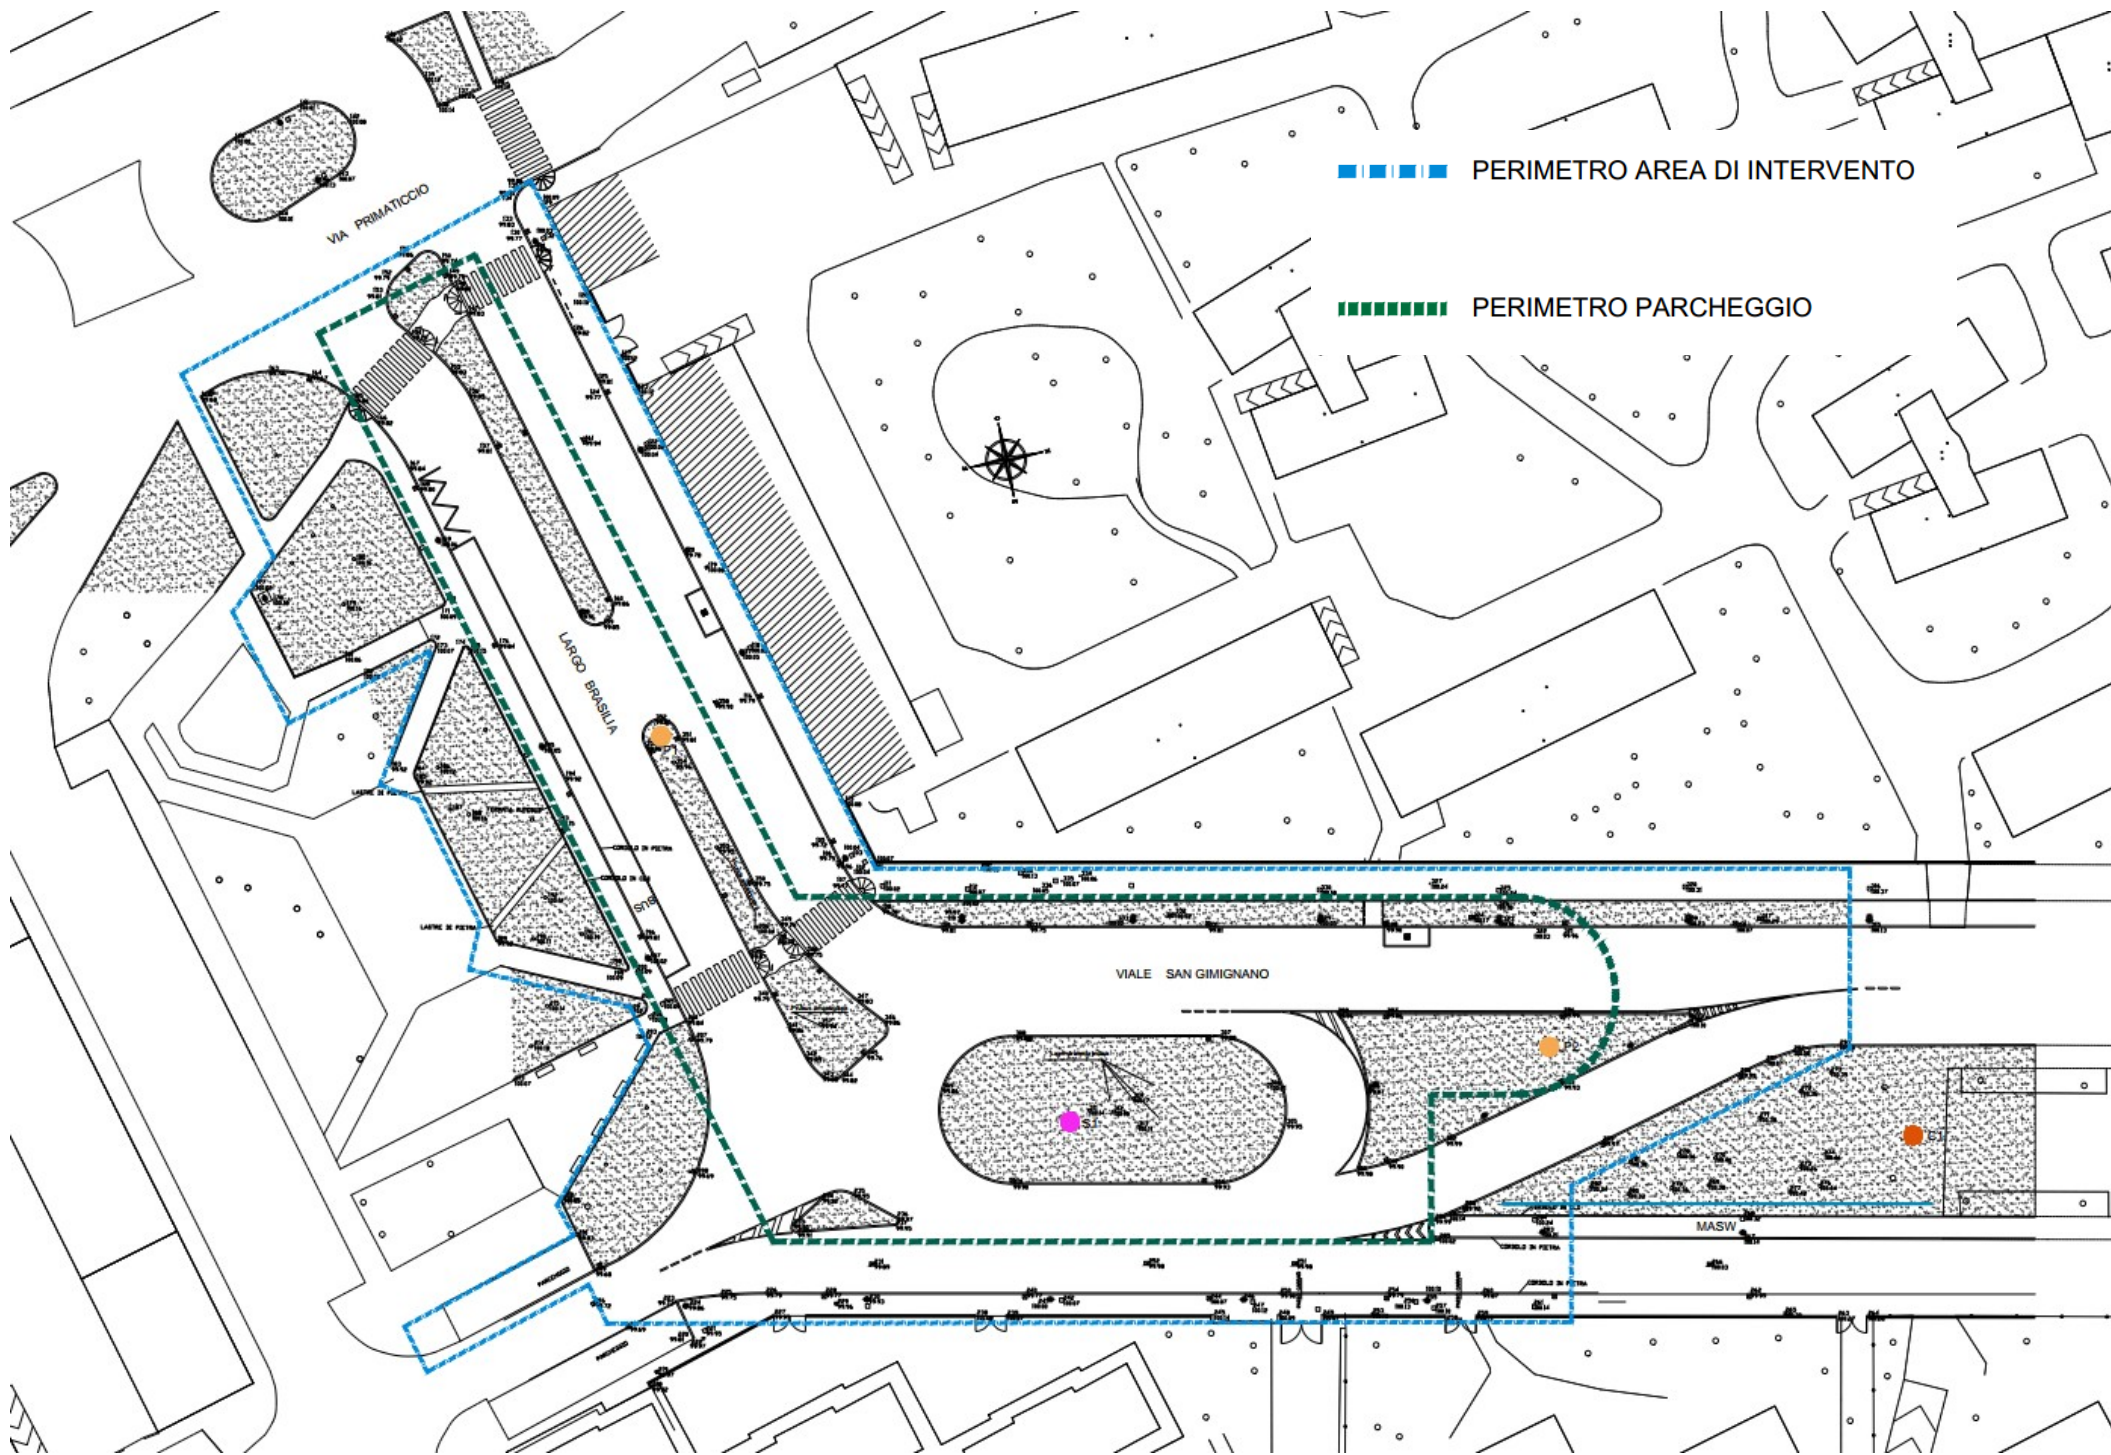

COMUNE DI MILANO

Piano Parcheggi

LOCALIZZAZIONE

BRASILIA - SAN GIMIGNANO

Concessionario

Parcheggi per Milano

Via Taormina 17 - 20159 MILANO

COORDINAMENTO GENERALE

SAMSTAVAL srl

Via Taormina 17 - 20159 Milano
tel 026701108
info@samstaval.it

Planimetria generale stato di fatto

Rilievo degli alberi all'interno dell'area di intervento

RIEPILOGO BOX E POSTI AUTO						
	PRIMO PIANO		SECONDO PIANO		TOTALE	
	BOX	P. AUTO	BOX	P. AUTO	BOX	P. AUTO
BOX SINGOLI	142	142	142	142	284	284
BOX DOPPI	8	16	8	16	16	32
TOTALE	150	158	150	158	300	316

Pianta del piano tipo del parcheggio

Sezione trasversale in Largo Brasilia

Sezione su un corpo di ingresso

Planimetria delle sistemazioni superficiali

Planimetria delle sistemazioni superficiali

Planimetria delle sistemazioni superficiali

Alberi e arbusti conservati – rimossi – di nuovo impianto

Vista aerea dell'area di cantiere

Planimetria dell'area di cantiere

Planimetria aree di sosta integrativa Parcheggio Brasilia

Planimetria aree di sosta integrativa Parcheggio Scalabrini