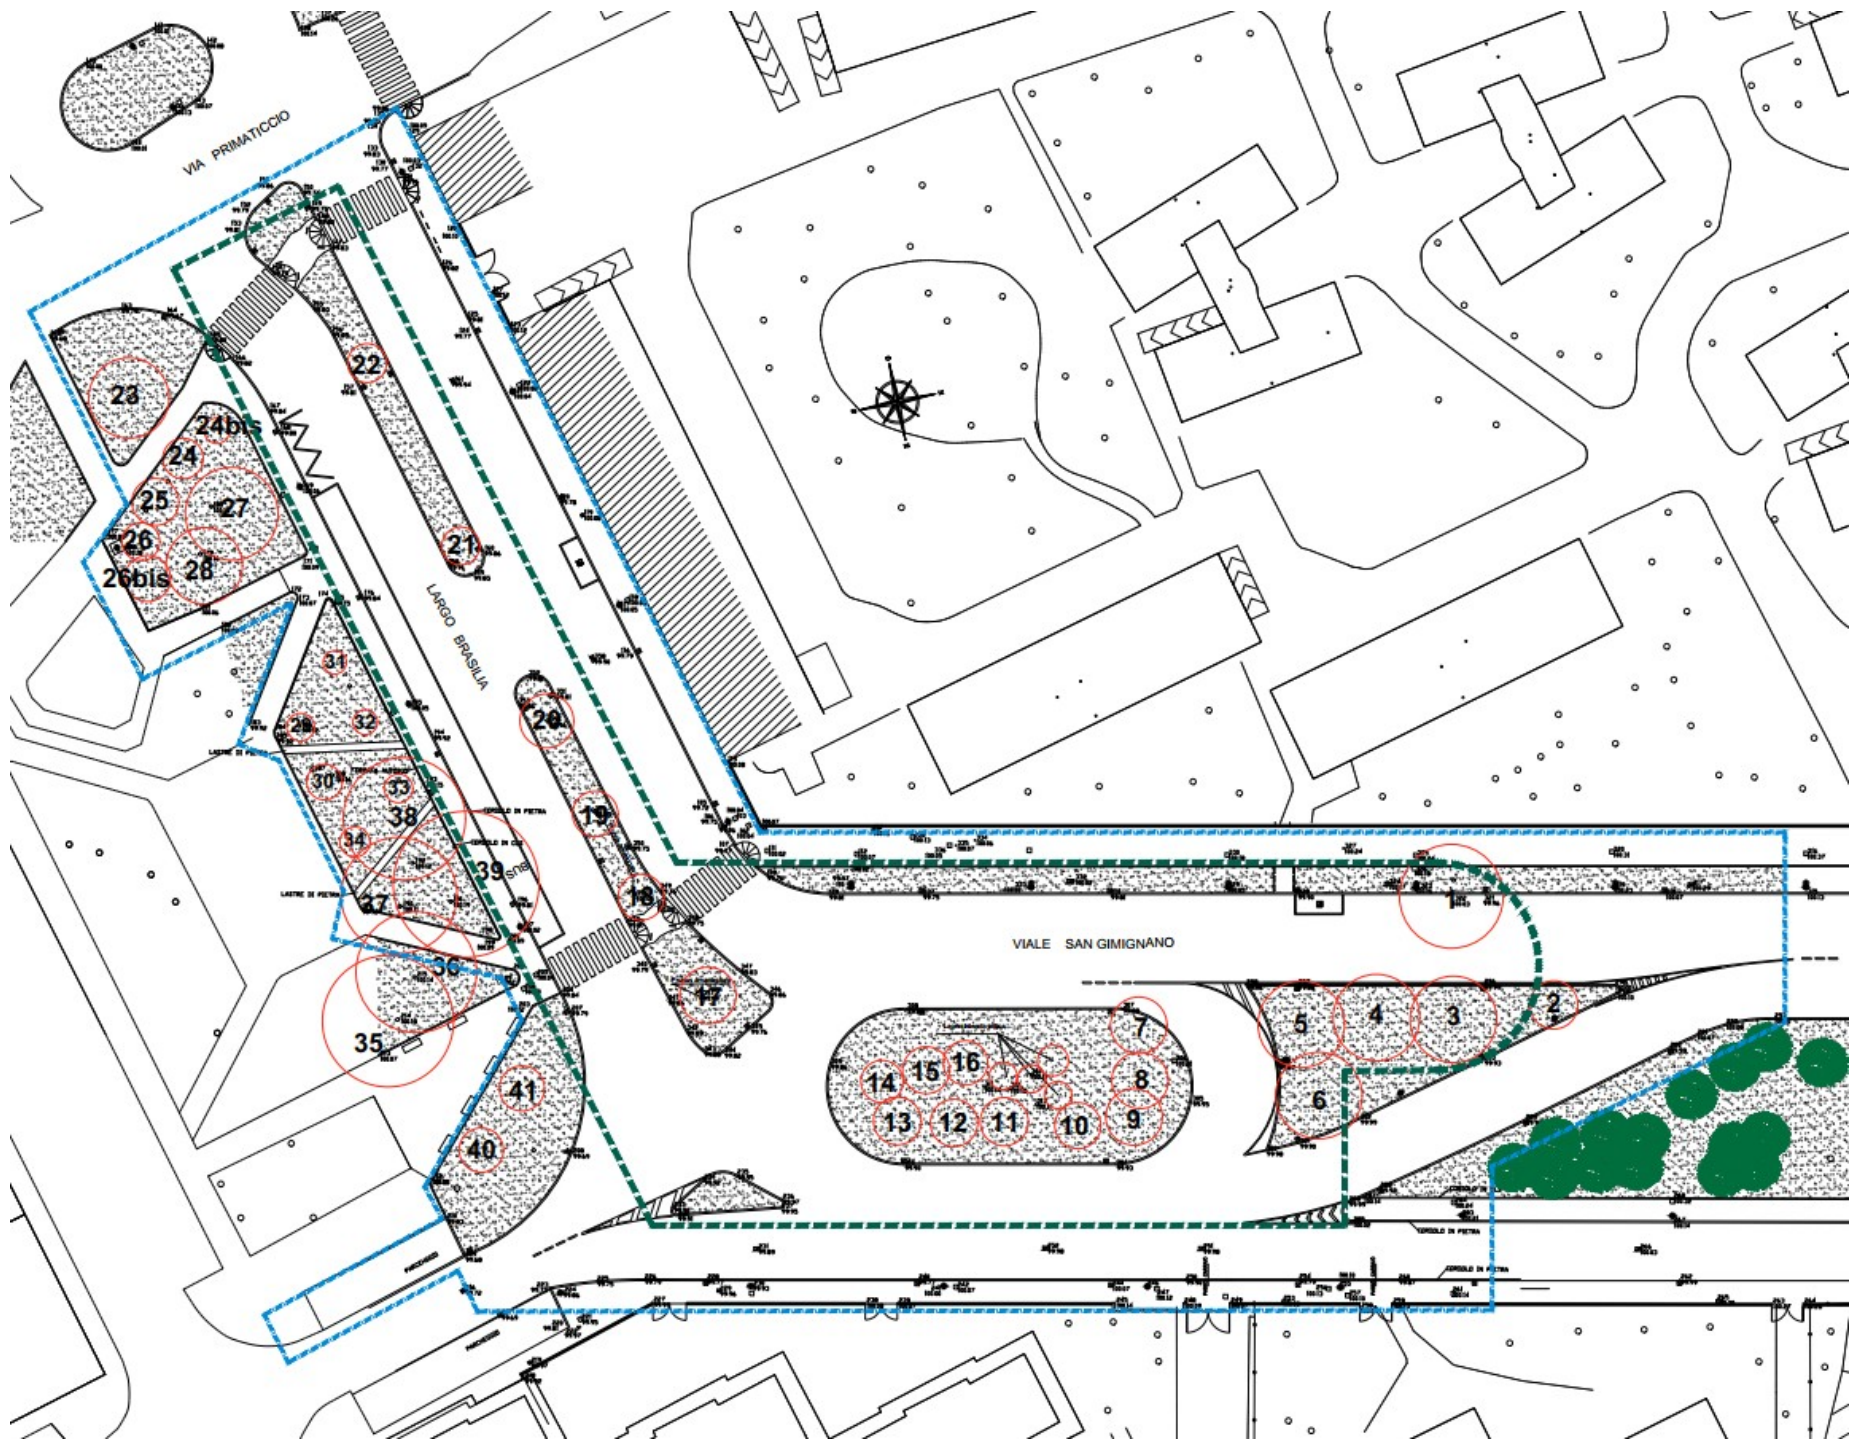

COMUNE DI MILANO

Piano Parcheggi

LOCALIZZAZIONE

BRASILIA - SAN GIMIGNANO

Concessionario

Parcheggi per Milano

Via Taormina 17 - 20159 MILANO

COORDINAMENTO GENERALE

SAMSTAVAL srl

Via Taormina 17 - 20159 Milano
tel 026701108
info@samstaval.it

Planimetria generale stato di fatto

Rilievo degli alberi all'interno dell'area di intervento

RIEPILOGO BOX E POSTI AUTO						
	PRIMO PIANO		SECONDO PIANO		TOTALE	
	BOX	P. AUTO	BOX	P. AUTO	BOX	P. AUTO
BOX SINGOLI	142	142	142	142	284	284
BOX DOPPI	8	16	8	16	16	32
TOTALE	150	158	150	158	300	316

Pianta del piano tipo del parcheggio

Sezione trasversale in Largo Brasilia

Sezione su un corpo di ingresso

Planimetria delle sistemazioni superficiali

Planimetria delle sistemazioni superficiali

Planimetria delle sistemazioni superficiali

Alberi e arbusti conservati – rimossi – di nuovo impianto

Vista aerea dell'area di cantiere

Planimetria dell'area di cantiere

Planimetria aree di sosta integrativa Parcheggio Brasilia

Planimetria aree di sosta integrativa Parcheggio Scalabrini