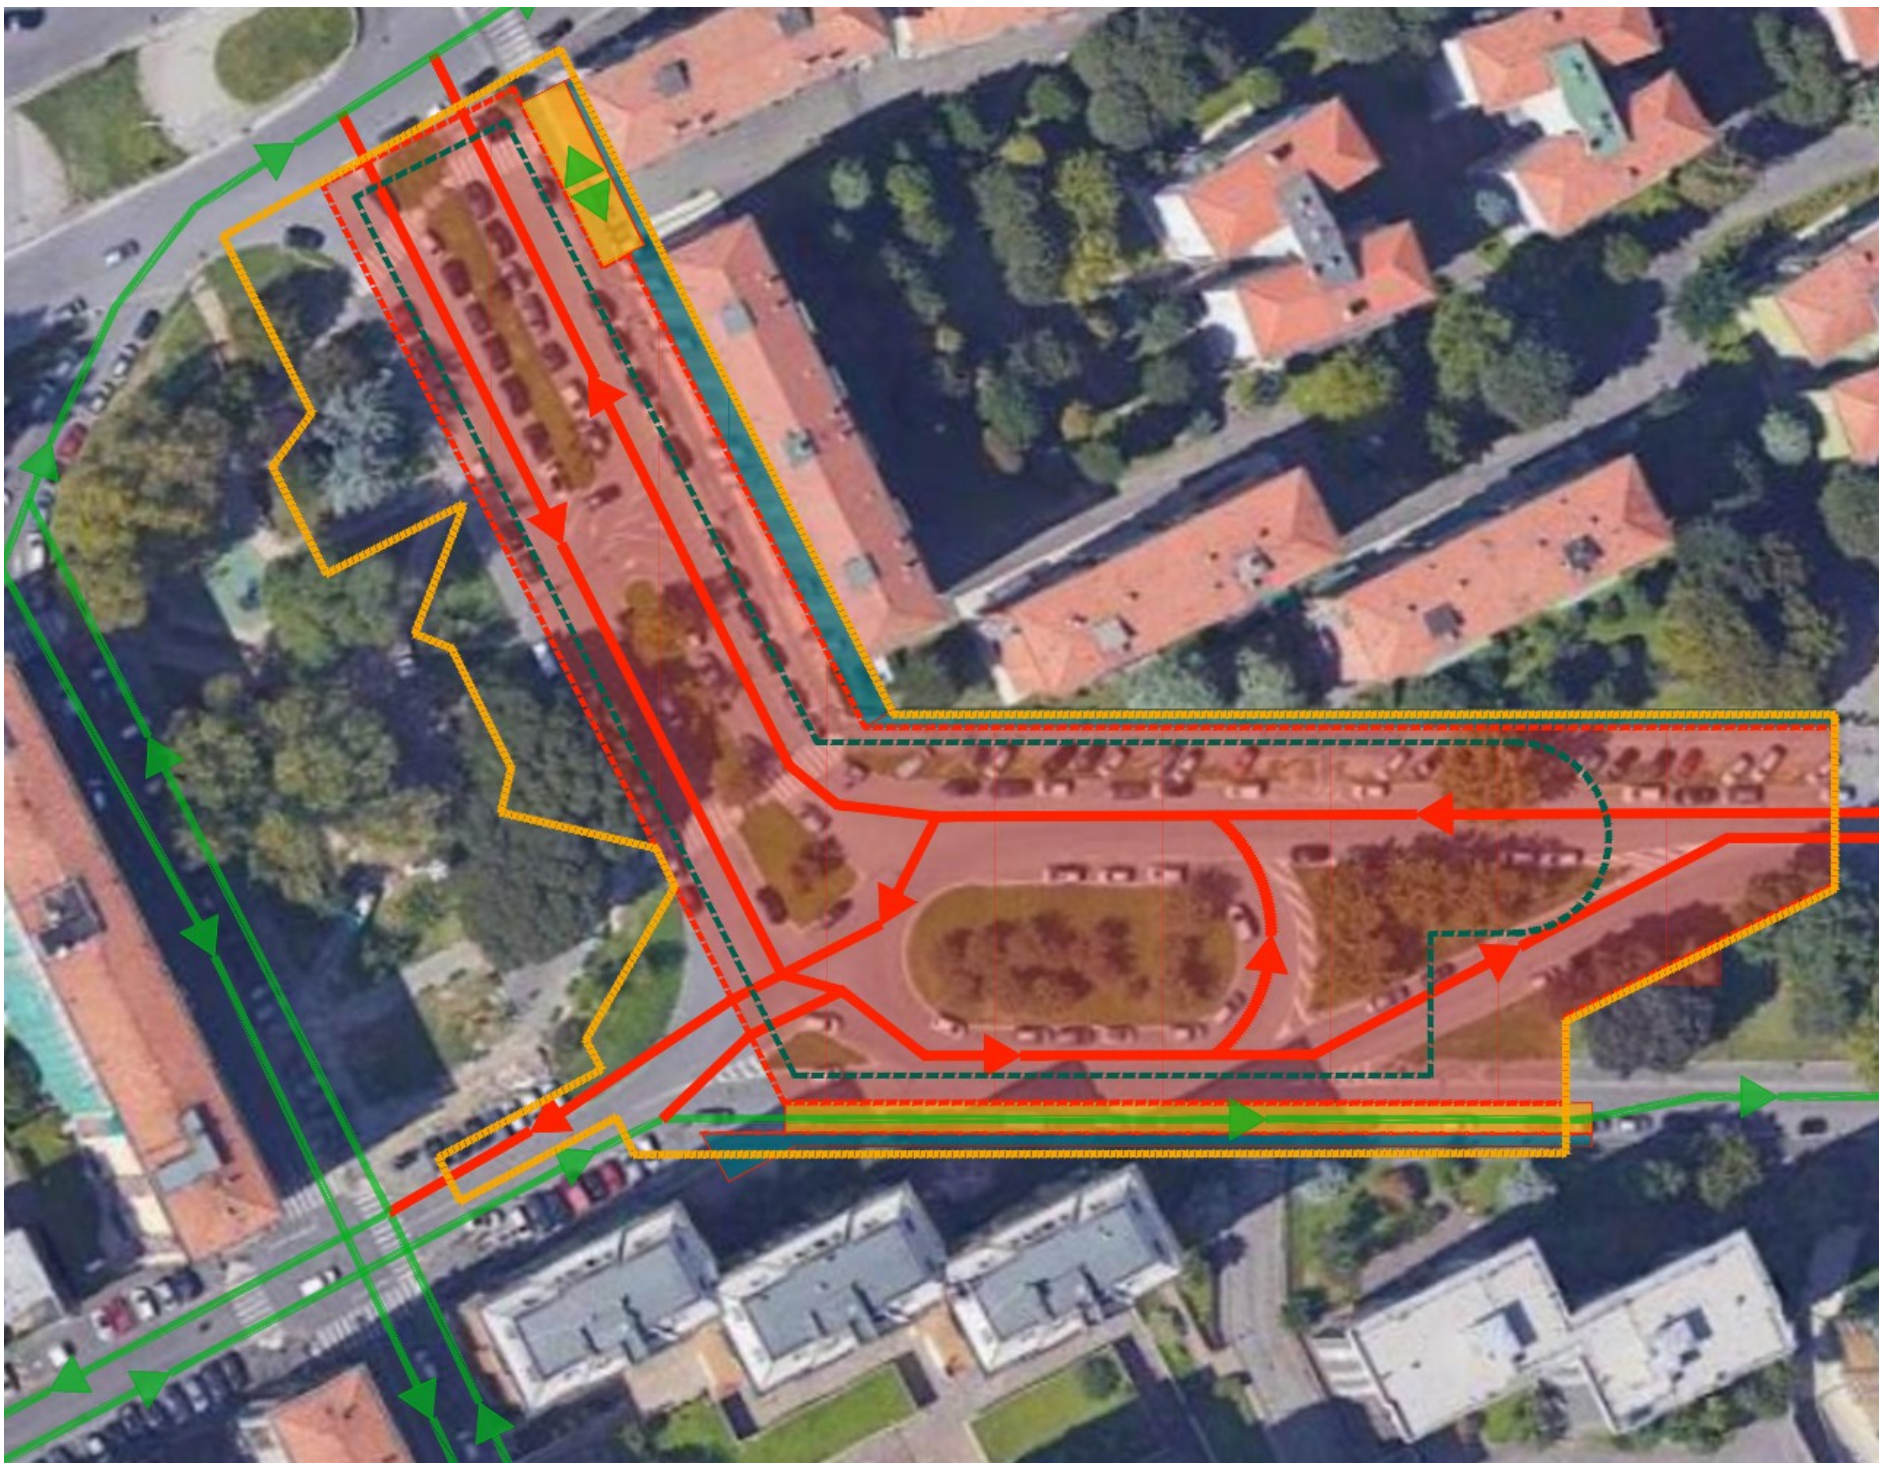

SAMSTAVAL srl

Via Taormina 17 - 20159 Milano
tel 026701108
info@samstaval.it

Planimetria generale stato di fatto

Rilievo degli alberi all'interno dell'area di intervento

RIEPILOGO BOX E POSTI AUTO						
	PRIMO PIANO		SECONDO PIANO		TOTALE	
	BOX	P. AUTO	BOX	P. AUTO	BOX	P. AUTO
BOX SINGOLI	142	142	142	142	284	284
BOX DOPPI	8	16	8	16	16	32
TOTALE	150	158	150	158	300	316

Pianta del piano tipo del parcheggio

Sezione trasversale in Largo Brasilia

Sezione su un corpo di ingresso

Planimetria delle sistemazioni superficiali

Planimetria delle sistemazioni superficiali

Planimetria delle sistemazioni superficiali

Alberi e arbusti conservati – rimossi – di nuovo impianto

Vista aerea dell'area di cantiere

Planimetria dell'area di cantiere

Planimetria aree di sosta integrativa Parcheggio Brasilia

Planimetria aree di sosta integrativa Parcheggio Scalabrini