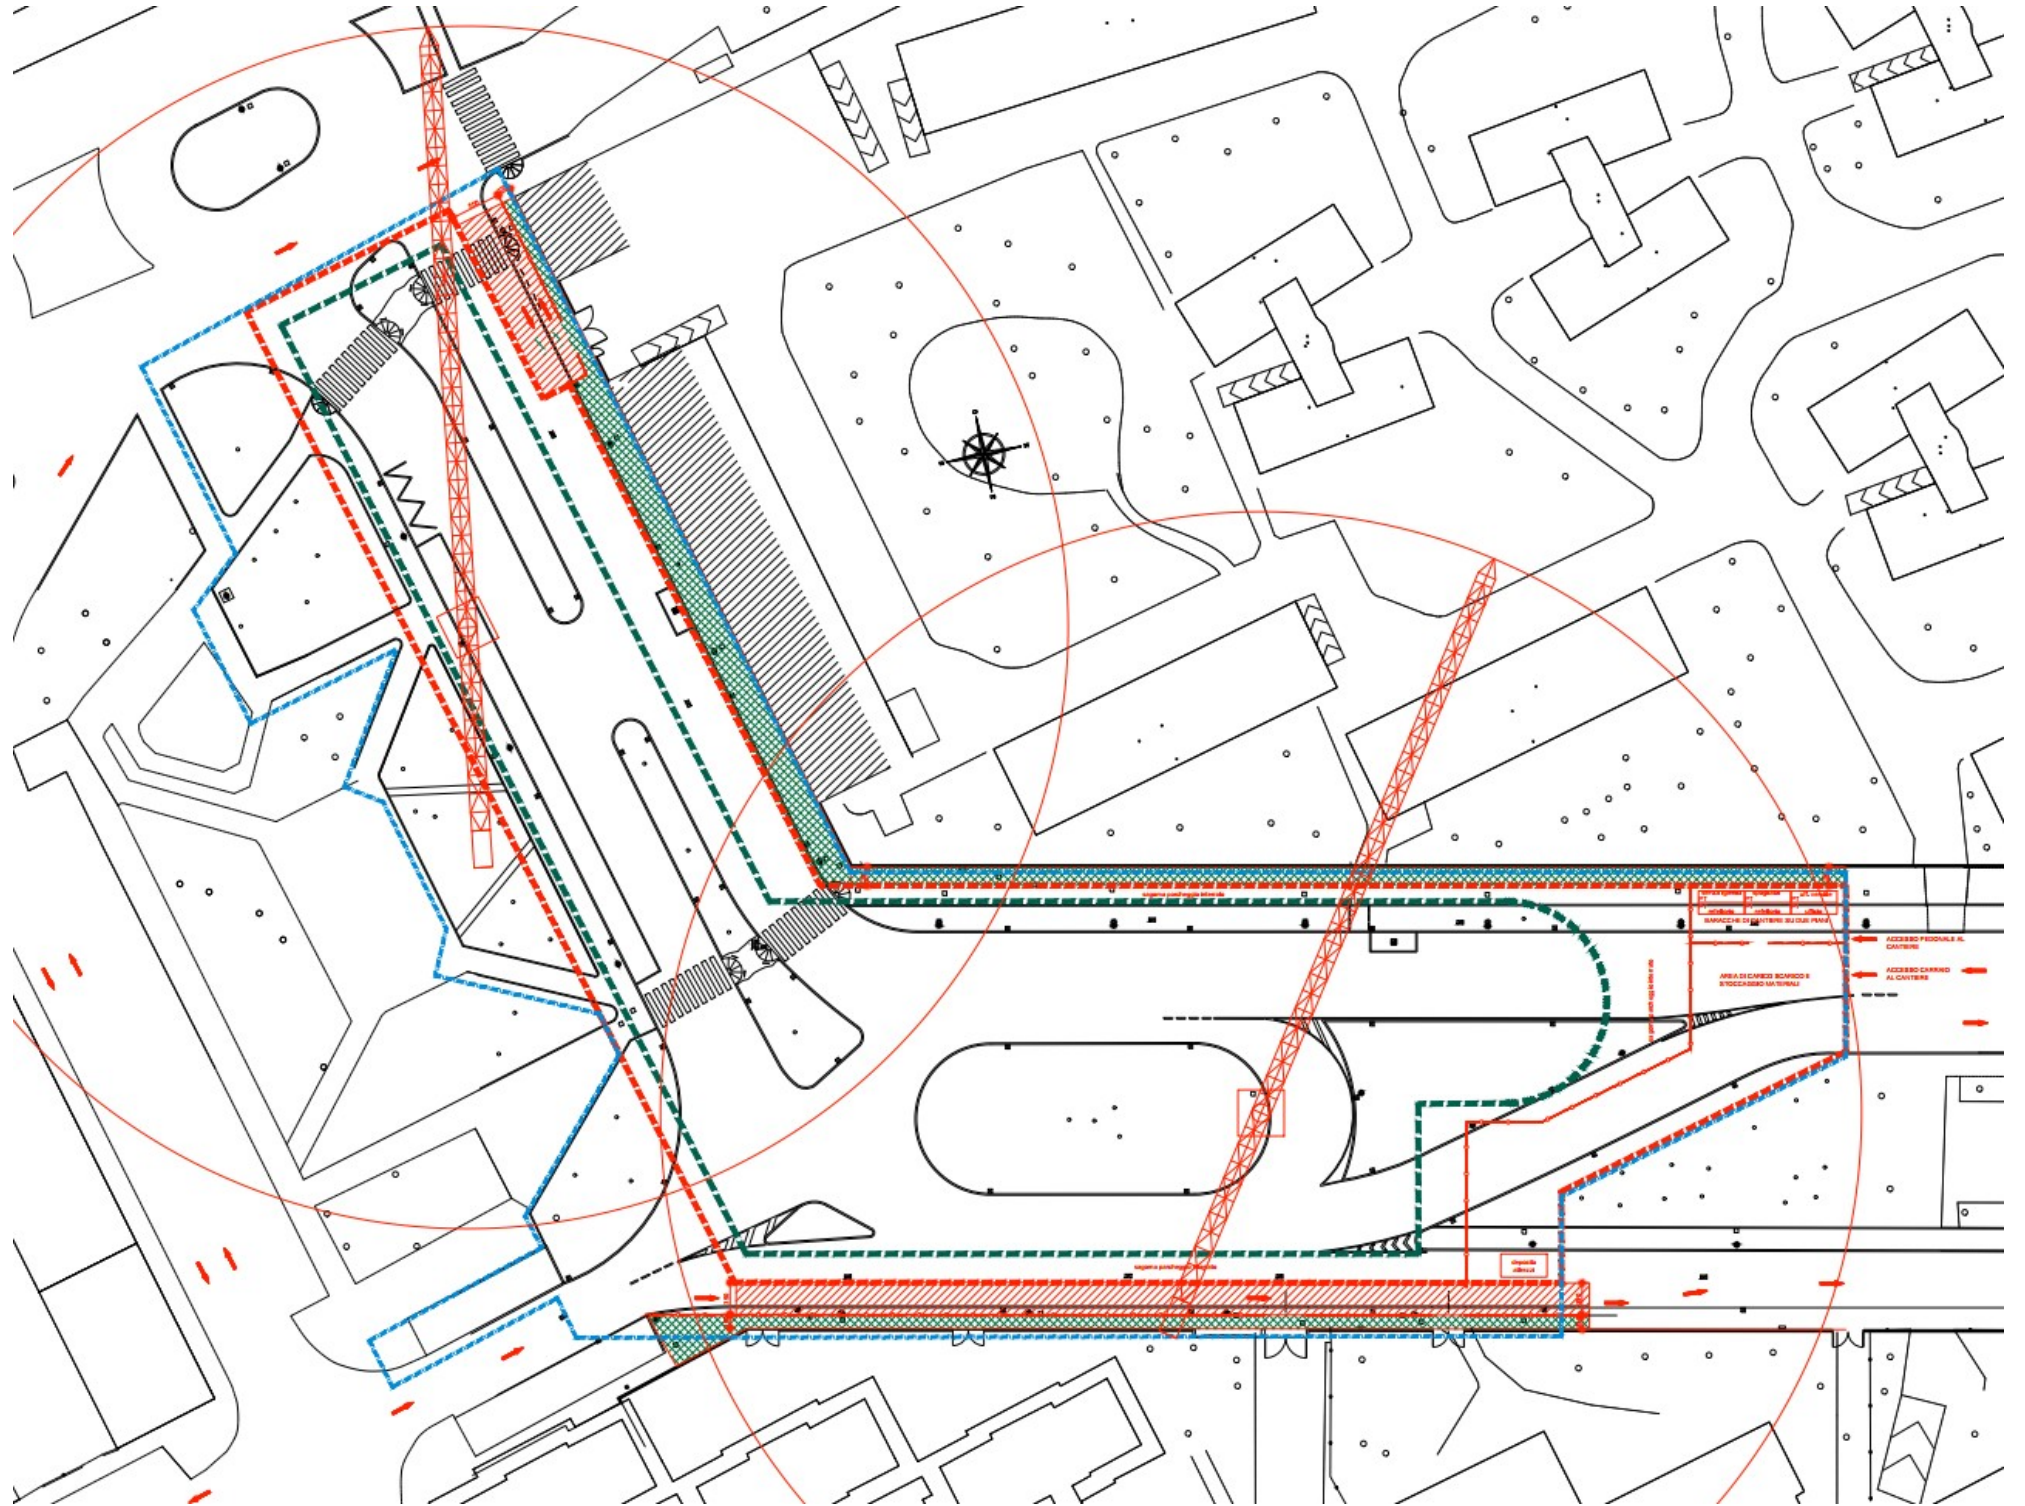

COMUNE DI MILANO

Piano Parcheggi

LOCALIZZAZIONE

BRASILIA - SAN GIMIGNANO

Concessionario

Parcheggi per Milano

Via Taormina 17 - 20159 MILANO

COORDINAMENTO GENERALE

SAMSTAVAL srl

Via Taormina 17 - 20159 Milano
tel 026701108
info@samstaval.it

Planimetria generale stato di fatto

Rilievo degli alberi all'interno dell'area di intervento

RIEPILOGO BOX E POSTI AUTO						
	PRIMO PIANO		SECONDO PIANO		TOTALE	
	BOX	P. AUTO	BOX	P. AUTO	BOX	P. AUTO
BOX SINGOLI	142	142	142	142	284	284
BOX DOPPI	8	16	8	16	16	32
TOTALE	150	158	150	158	300	316

Pianta del piano tipo del parcheggio

Sezione trasversale in Largo Brasilia

Sezione su un corpo di ingresso

Planimetria delle sistemazioni superficiali

Planimetria delle sistemazioni superficiali

Planimetria delle sistemazioni superficiali

Alberi e arbusti conservati – rimossi – di nuovo impianto

Vista aerea dell'area di cantiere

Planimetria dell'area di cantiere

Planimetria aree di sosta integrativa Parcheggio Brasilia

Planimetria aree di sosta integrativa Parcheggio Scalabrini