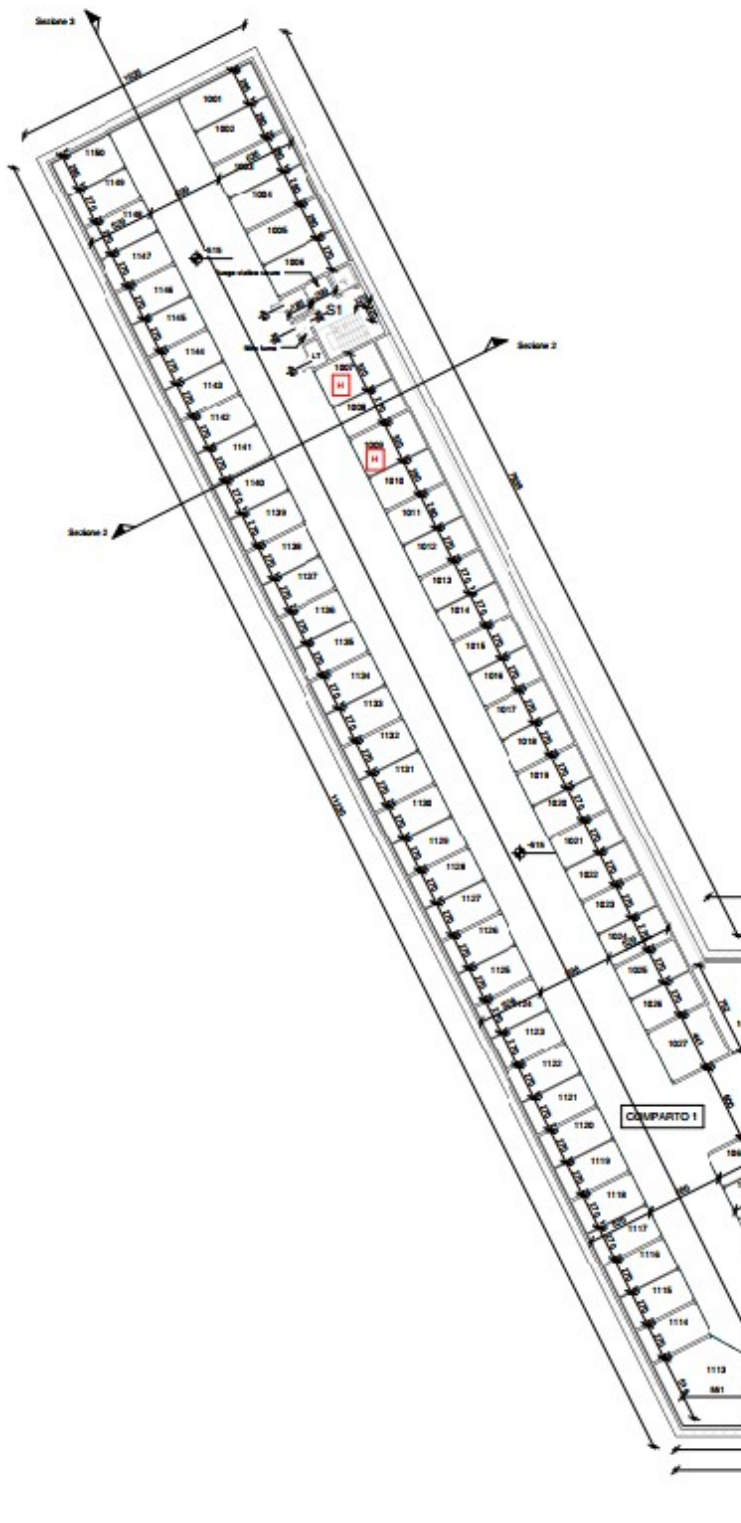

COMUNE DI MILANO

Piano Parcheggi

LOCALIZZAZIONE

BRASILIA - SAN GIMIGNANO

Concessionario

Parcheggi per Milano

Via Taormina 17 - 20159 MILANO

COORDINAMENTO GENERALE

SAMSTAVAL srl

Via Taormina 17 - 20159 Milano
tel 026701108
info@samstaval.it

Planimetria generale stato di fatto

Rilievo degli alberi all'interno dell'area di intervento

RIEPILOGO BOX E POSTI AUTO						
	PRIMO PIANO		SECONDO PIANO		TOTALE	
	BOX	P. AUTO	BOX	P. AUTO	BOX	P. AUTO
BOX SINGOLI	142	142	142	142	284	284
BOX DOPPI	8	16	8	16	16	32
TOTALE	150	158	150	158	300	316

Pianta del piano tipo del parcheggio

Sezione trasversale in Largo Brasilia

Sezione su un corpo di ingresso

Planimetria delle sistemazioni superficiali

Planimetria delle sistemazioni superficiali

Planimetria delle sistemazioni superficiali

Alberi e arbusti conservati – rimossi – di nuovo impianto

Vista aerea dell'area di cantiere

Planimetria dell'area di cantiere

Planimetria aree di sosta integrativa Parcheggio Brasilia

Planimetria aree di sosta integrativa Parcheggio Scalabrini