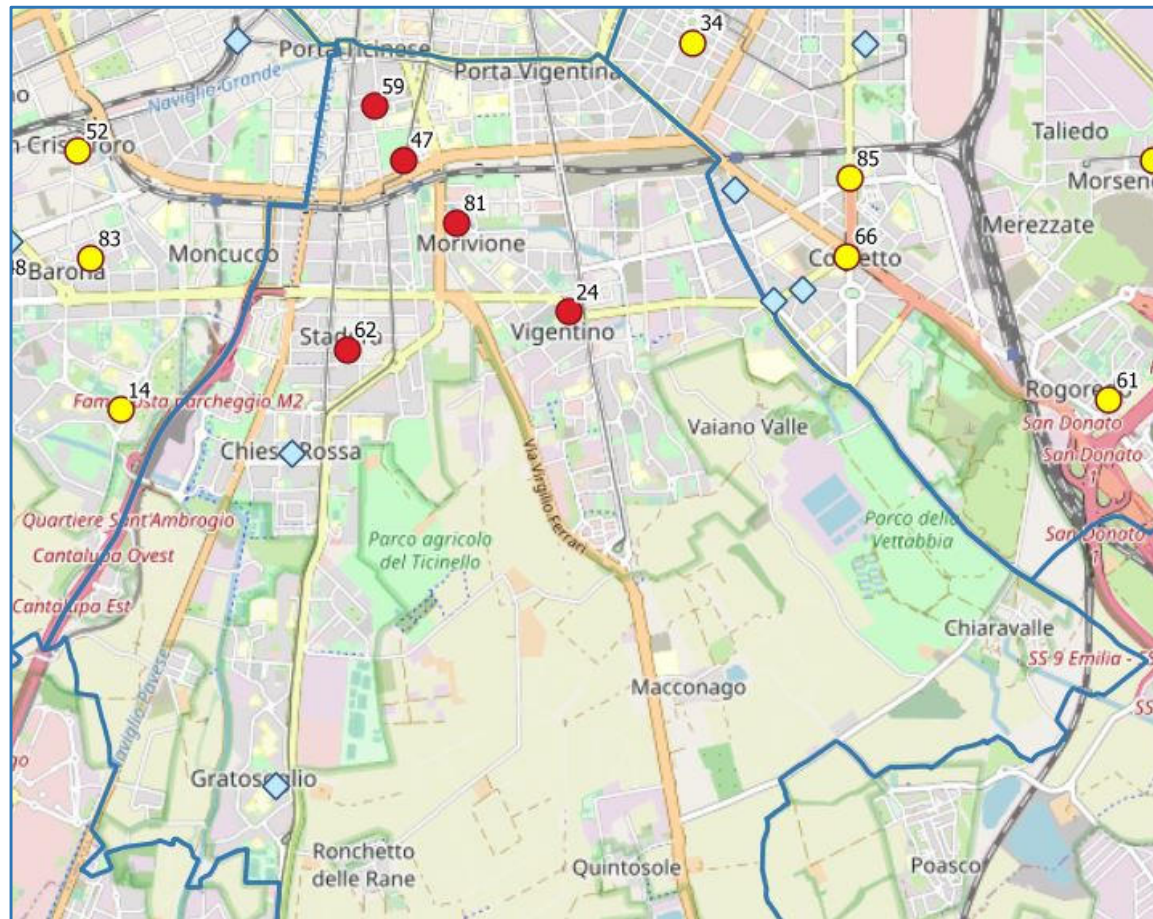

In azzurro le piazze aperte esistenti

Proposte - Municipio 4

Progr.	Area Interessata	Scuola di Riferimento
1	Via Camillo Hajech, 27	Liceo Artistico di Brera
4	Via Giovanni Cova, 5	Scuola Infanzia Cova
10	Via Anfossi, Via Bezzecca, Via Cadore, Via Morosini	I.C. Morosini - Savoia - Manara
12	Via Meleri (plessi 1) Via Mezzofanti, via Devoto (plessi 2)	I.C. De Andreis (plessi Meleri, Mezzofanti e Ascoli)
34	Via Sallustio	Asilo Nido "Sallustio"
35	Viale Mugello, Via Cena	I.C. "Cinque giornate"
40	Viale Ungheria, Largo Gonzaga	I.C. Maria Teresa di Calcutta - Polo Morsenchio
41	M3 - San Donato	Percorso Scuole di San Donato
61	Via Monte Piana	I.C. "Sottocorno" Scuola infanzia di Via M. Popera e Nido Feltrinelli
66	Piazzale Corvetto	NO
85	Piazza Bologna, Viale Puglie	Scuola primaria di Via Puglie

In azzurro le piazze aperte esistenti

Proposte - Municipio 5

Progr.	Area Interessata	Scuola di Riferimento
24	Via Solaroli	I.C. Elsa Morante
47	Via Giambologna	I.C. "Jacopo Barozzi" - Scuola infanzia Giambologna
59	Via Gentilino	I.C. "Thouar-Gonzaga" Scuola primaria di Via Gentilino
62	Via Barrili	Scuola Infanzia di Via Barrili
81	Via dei Fontanili, 3	BDC School