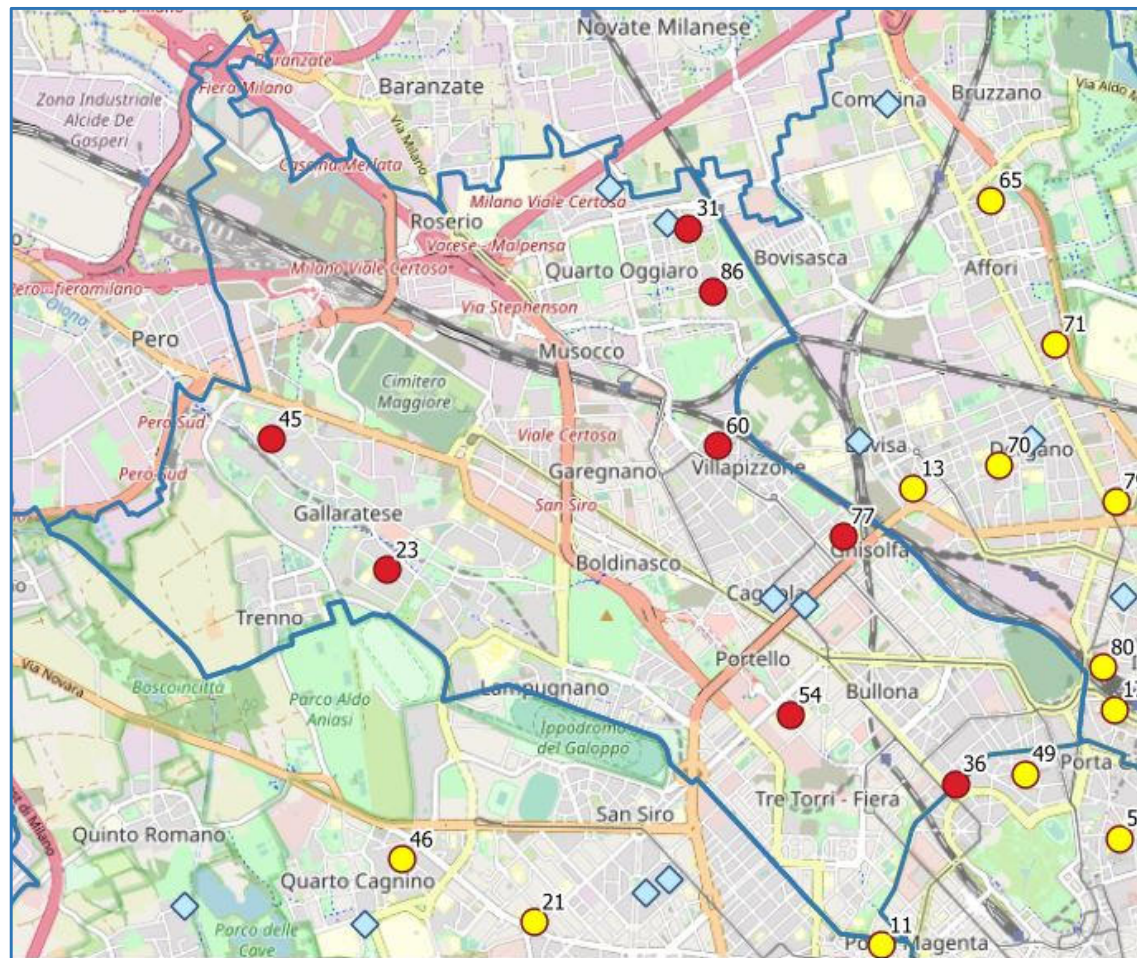

Proposte - Municipio 8

Progr.	Area Interessata	Scuola di Riferimento
23	Via Ojetti	I.C. Borsi - Scuola Secondaria di Via Ojetti
31	Via Capuana	Scuola infanzia di Via Capuana
36	Via Moscati, Corso Sempione	I.C. "Linneo" Scuola primaria e secondaria di primo grado "Moscati"
45	Via Alex Visconti	I.C. "Borsi" Scuola Civica Visconti - Scuola primaria Visconti
54	Via Faravelli, Via Gattamelata	I.C. "Gattamelata" (Scuola infanzia "Gattamelata" e Scuola primaria "P. Micca")
60	Via Maggianico, Via Brivio, Via Cretese	Scuola infanzia e asilo nido di Via Brivio Asilo nido vi Via Cretese
77	Via Ardisone, Via Castellino da Castello, Via Mac Mahon	I.C.S. "Rinnovata Pizzigoni" Liceo Bottoni
86	Via Graf	I.C. "Trilussa"

In azzurro le piazze aperte esistenti