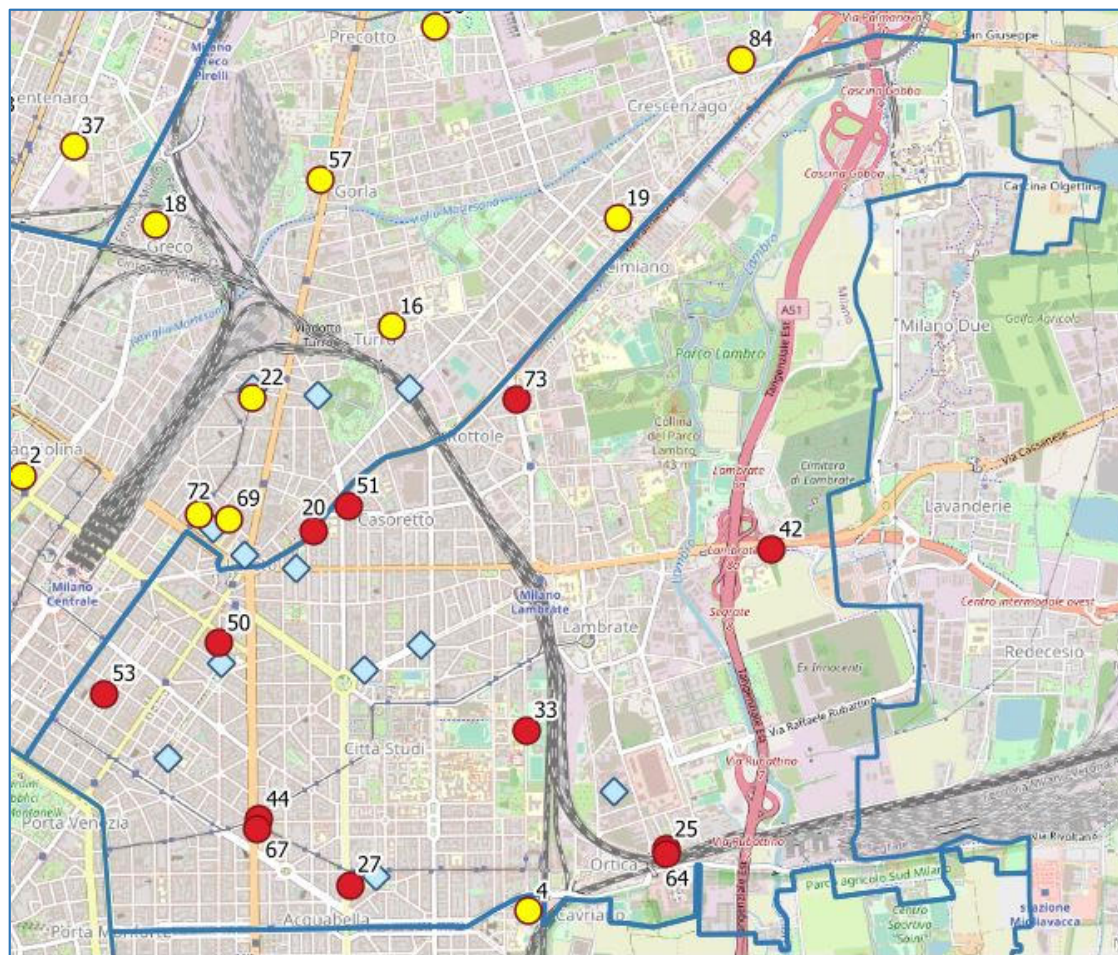

Proposte - Municipio 3

Progr.	Area Interessata	Scuola di Riferimento
20	Via Andrea Costa	Scuola Infanzia Via Costa, 22
25	Via Zambaldi	I.C. Guido Galli - Scuola primaria "E. Toti"
27	Viale Romagna, Via Tajani	I.C. "Guido Galli" Plesso Romagna Plesso Bonetti
33	Via Valvassori Peroni Via Pascal, Via Clericetti	I.C. A. Scarpa
42	Via Rombon, Via Canelli	Scuola paritaria "Fondazione Sacro Cuore"
44	Viale Abruzzi, Piazza Ascoli	Liceo "Virgilio"
50	Via Monteverdi	Scuola Secondaria di 1° grado "Santa Caterina da Siena"
51	Piazza Durante, Viale Lombardia	IIS "Caterina da Siena"
53	Via Benedetto Marcello, Via Boscovich	Liceo Volta, Scuola infanzia Benedetto Marcello
64	Via Cima, Via Zambaldi	Scuola Primaria "E. Toti" - Via Cima, 15
67	Piazza Ascoli	Scuola media statale "Gian Battista Tiepolo"
73	Via Carnia	Scuola primaria "E. Fermi"

In azzurro le piazze aperte esistenti