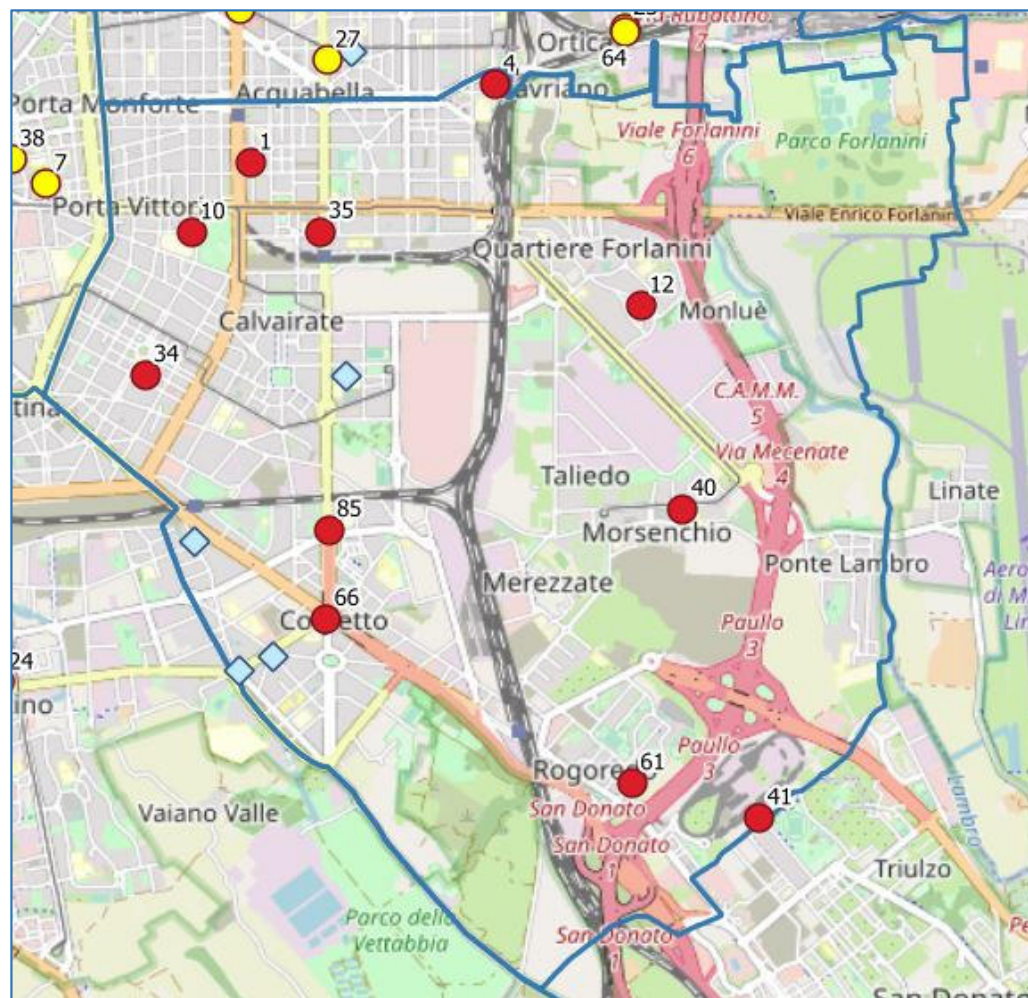

Proposte - Municipio 4

Progr.	Area Interessata	Scuola di Riferimento
1	Via Camillo Hajech, 27	Liceo Artistico di Brera
4	Via Giovanni Cova, 5	Scuola Infanzia Cova
10	Via Anfossi, Via Bezzecca, Via Cadore, Via Morosini	I.C. Morosini - Savoia - Manara
12	Via Meleri (plessi 1) Via Mezzofanti, via Devoto (plessi 2)	I.C. De Andreis (plessi Meleri, Mezzofanti e Ascoli)
34	Via Sallustio	Asilo Nido "Sallustio"
35	Viale Mugello, Via Cena	I.C. "Cinque giornate"
40	Viale Ungheria, Largo Gonzaga	I.C. Maria Teresa di Calcutta - Polo Morsenchio
41	M3 - San Donato	Percorso Scuole di San Donato
61	Via Monte Piana	I.C. "Sottocorno" Scuola infanzia di Via M. Popera e Nido Feltrinelli
66	Piazzale Corvetto	NO
85	Piazza Bologna, Viale Puglie	Scuola primaria di Via Puglie

In azzurro le piazze aperte esistenti