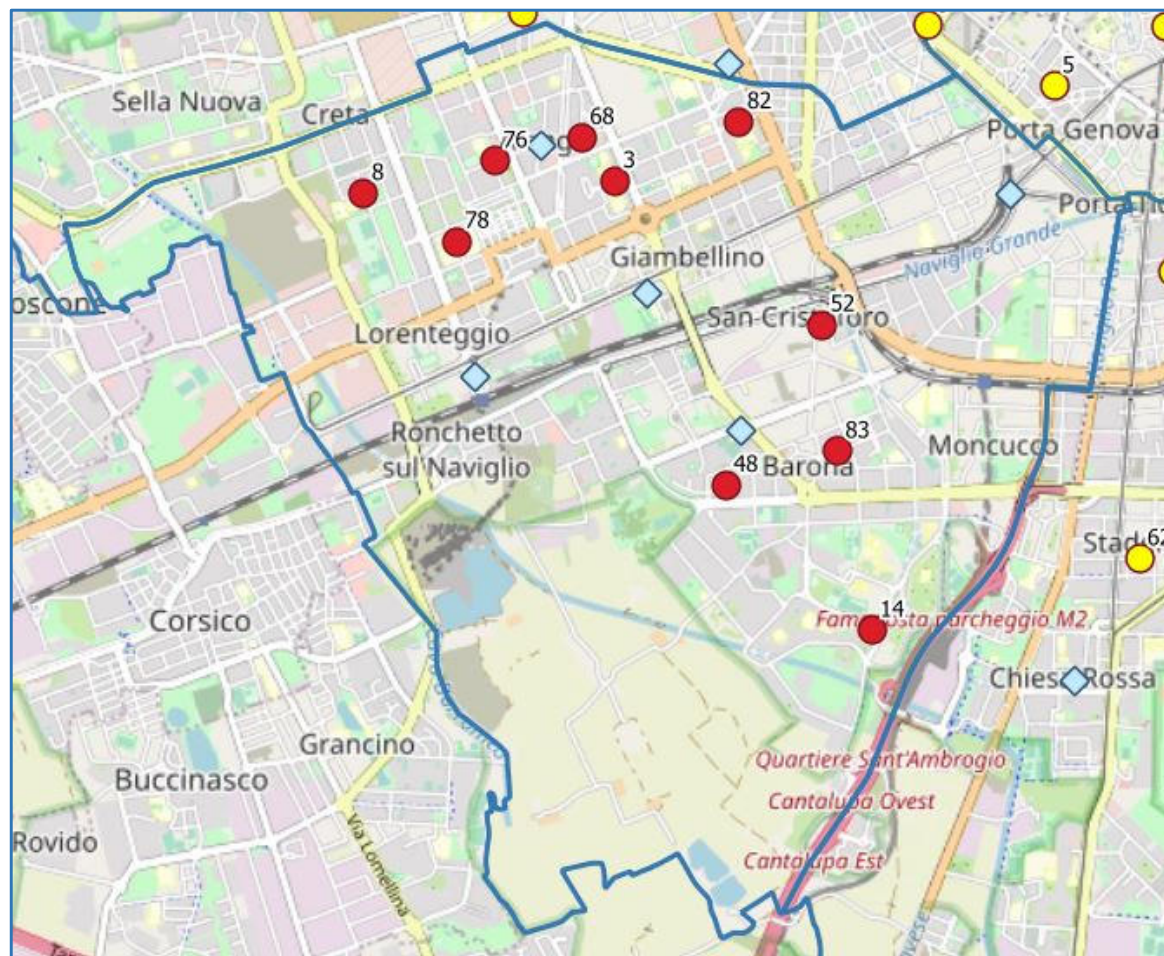

In azzurro le piazze aperte esistenti

Proposte - Municipio 5

Progr.	Area Interessata	Scuola di Riferimento
24	Via Solaroli	I.C. Elsa Morante
47	Via Giambologna	I.C. "Jacopo Barozzi" - Scuola infanzia Giambologna
59	Via Gentilino	I.C. "Thouar-Gonzaga" Scuola primaria di Via Gentilino
62	Via Barrili	Scuola Infanzia di Via Barrili
81	Via dei Fontanili, 3	BDC School

In azzurro le piazze aperte esistenti

Proposte - Municipio 6

Progr.	Area Interessata	Scuola di Riferimento
3	Via Scrosati, 3-4	SCUOLA PRIMARIA 'SCROSATI' E SECONDARIA "CARDARELLI - MASSAUA"
8	Via Ugo Pisa - Via del Cardellino	Scuola primaria "Ugo Pisa"
14	Via De Nicola, 40	I.C. S. Ambrogio (Scuola primaria De Nicola, 40)
48	Via Salerno, Via San Colombano	I.C. "Ilaria Alpi" Plesso Via Salerno Plesso Via Balsamo Crivelli Plesso Via San Colombano
52	Via Brugatelli, Via F. Tosi, Via Pestalozzi	I.C. "Capponi"
68	Via Sally Mayer	Scuola ebraica "Sally Mayer"
76	Via degli Anemoni, Via delle Gardenie	I.C. Narcisi - Scuola Secondaria e Primaria di via Anemoni
78	Via dei Narcisi	I.C. "Narcisi"
82	Viale Zuara	I.C. "Tolstoj" - Scuola primaria e secondaria di primo grado di Via Zuara
83	Via Biella, Via Simone Martini, Via Ferrero	Scuola infanzia e nido "Memmi"