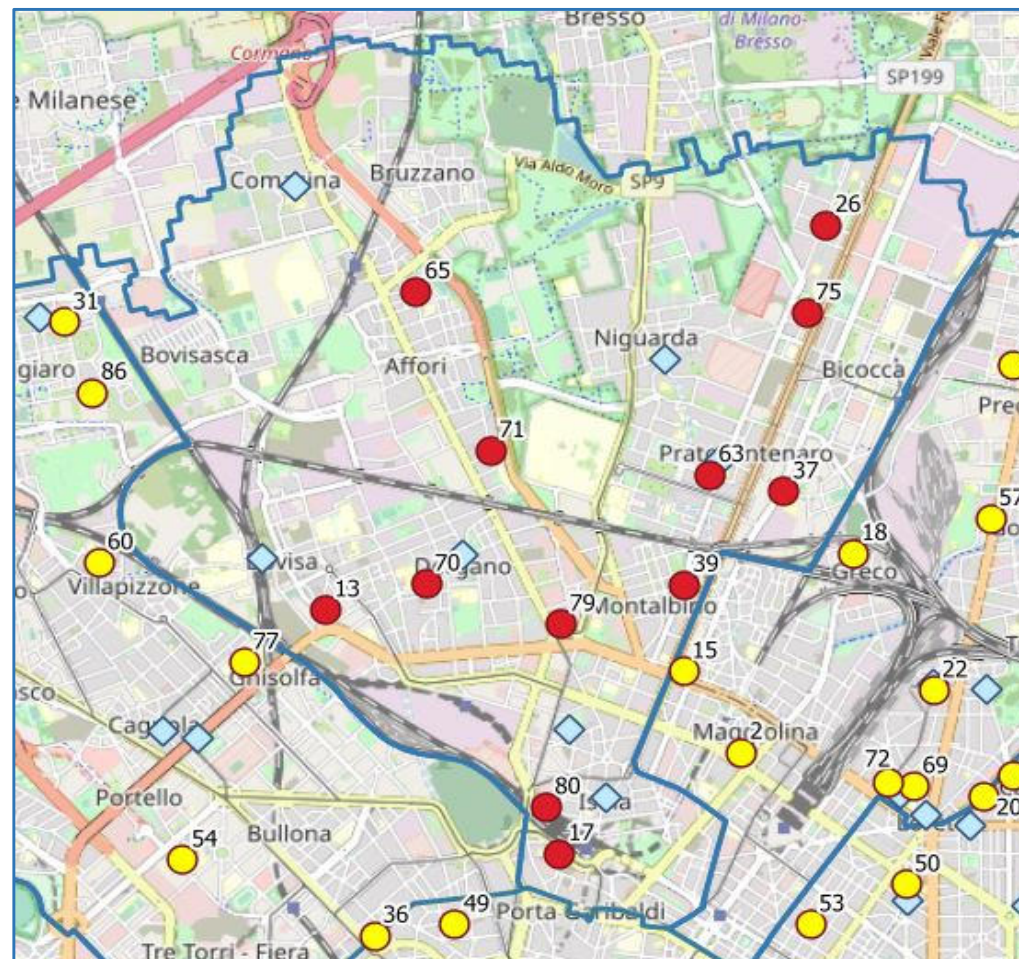

Proposte - Municipio 9

Progr.	Area Interessata	Scuola di Riferimento
13	Piazza Schiavone, Via Del Bon	I.C. Olmi
17	Via Quadrio, Via Ferrari	Scuola Infanzia di Via Quadrio, 10
26	Viale Suzzani, Via Thomas Mann	Plesso Thomas Mann, 8 I.C. "Sandro Pertini"
37	Viale Sarca, Via Pianell	I.C. Arbe-Zara
39	Piazza Caserta	Istituto scolastico "Marcelline"
63	Via De Martino	Scuola Parrocchiale "Maria Immacolata"
65	Via Iseo, Via Gaeta, Via Ivrea	I.C. "Don Orione"
70	Via D.Guicciardi, Via Besozzi	Scuola primaria "Marie Curie"
71	Via Scialoia	I.C.S. "Scialoia"
75	Via Goffredo da Bussero, Via F.Ili Grimm	Scuola primaria "Giovan Battista Pirelli"
79	Via Bernardino de Conti, Piazzale Maciachini, Via Imbonati	I.C. "Confalonieri" Scuola Primaria "Lambruschini" Scuola secondaria di primo grado "Pavoni"
80	Via G. Pepe	I.C. "Confalonieri" - Plesso Govone

In azzurro le piazze aperte esistenti