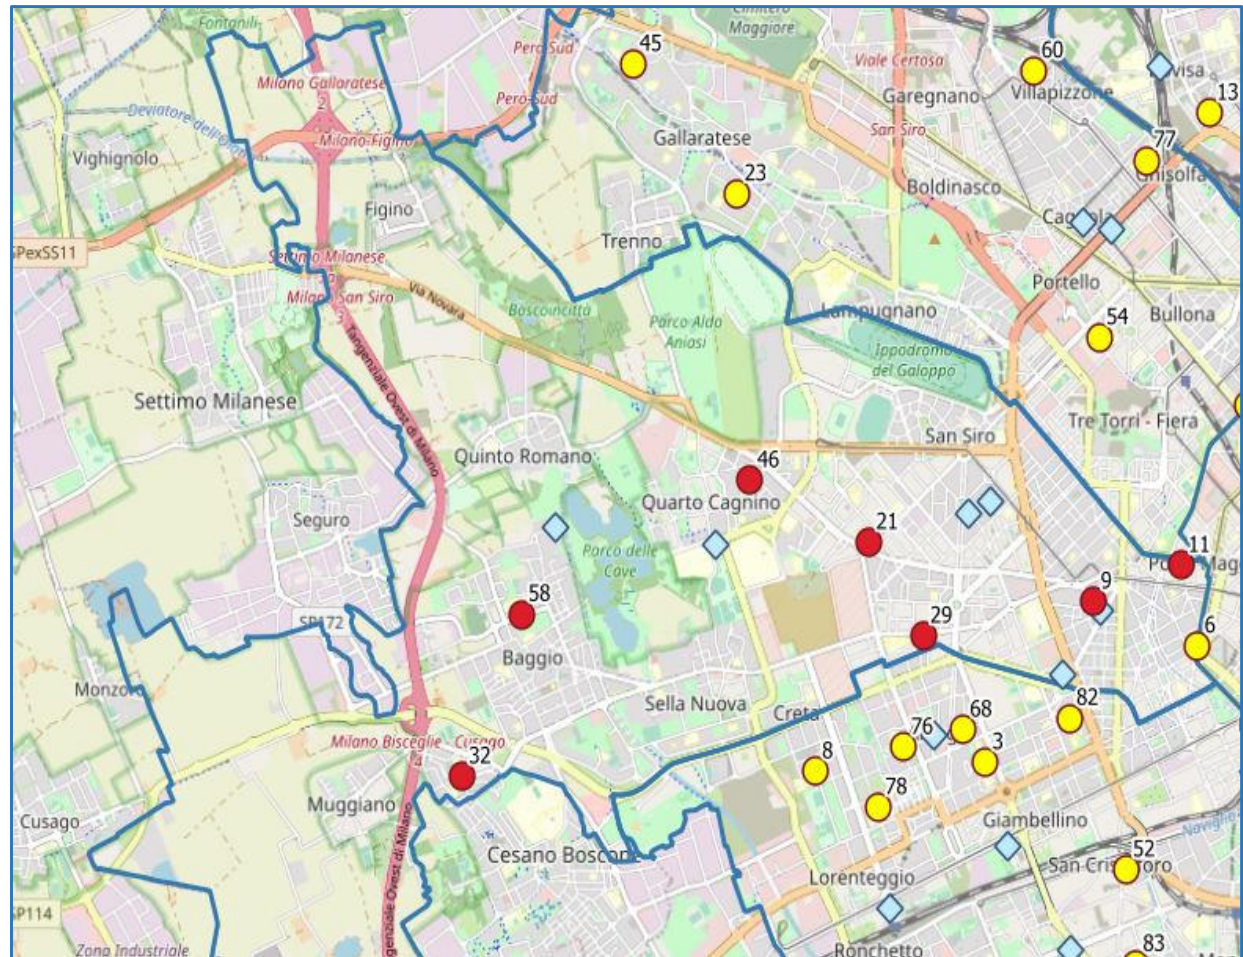

In azzurro le piazze aperte esistenti

Proposte - Municipio 5

Progr.	Area Interessata	Scuola di Riferimento
24	Via Solaroli	I.C. Elsa Morante
47	Via Giambologna	I.C. "Jacopo Barozzi" - Scuola infanzia Giambologna
59	Via Gentilino	I.C. "Thouar-Gonzaga" Scuola primaria di Via Gentilino
62	Via Barrili	Scuola Infanzia di Via Barrili
81	Via dei Fontanili, 3	BDC School

In azzurro le piazze aperte esistenti

Proposte - Municipio 6

Progr.	Area Interessata	Scuola di Riferimento
3	Via Scrosati, 3-4	SCUOLA PRIMARIA 'SCROSATI' E SECONDARIA "CARDARELLI - MASSAUA"
8	Via Ugo Pisa - Via del Cardellino	Scuola primaria "Ugo Pisa"
14	Via De Nicola, 40	I.C. S. Ambrogio (Scuola primaria De Nicola, 40)
48	Via Salerno, Via San Colombano	I.C. "Ilaria Alpi" Plesso Via Salerno Plesso Via Balsamo Crivelli Plesso Via San Colombano
52	Via Brugatelli, Via F. Tosi, Via Pestalozzi	I.C. "Capponi"
68	Via Sally Mayer	Scuola ebraica "Sally Mayer"
76	Via degli Anemoni, Via delle Gardenie	I.C. Narcisi - Scuola Secondaria e Primaria di via Anemoni
78	Via dei Narcisi	I.C. "Narcisi"
82	Viale Zuara	I.C. "Tolstoj" - Scuola primaria e secondaria di primo grado di Via Zuara
83	Via Biella, Via Simone Martini, Via Ferrero	Scuola infanzia e nido "Memmi"

In azzurro le piazze aperte esistenti

Proposte - Municipio 7

Progr.	Area Interessata	Scuola di Riferimento
9	Via Sacco	Scuola primaria Via Sacco
11	Via Rasori	I.C. "Pascoli"
21	Via Paravia, 3	Scuola Infanzia e sezione primavera Paravia, 3
29	Piazza Bettini	I.C. "Cabriani"
32	Vie delle Betulle	NO
46	Via Lamennais, Via Costant, Via Postumia, Via San Giusto	I.C. "Luciano Manara" Scuola d'infanzia Lamennais, Asilo Nido Lamennais, Scuola Primaria Manara, Scuola Secondaria inferiore Benedetto Marcello, Scuola Primaria San Giusto
58	Via Anselmo da Baggio, 54-56	Asilo Nido di Via Anselmo da Baggio, 54