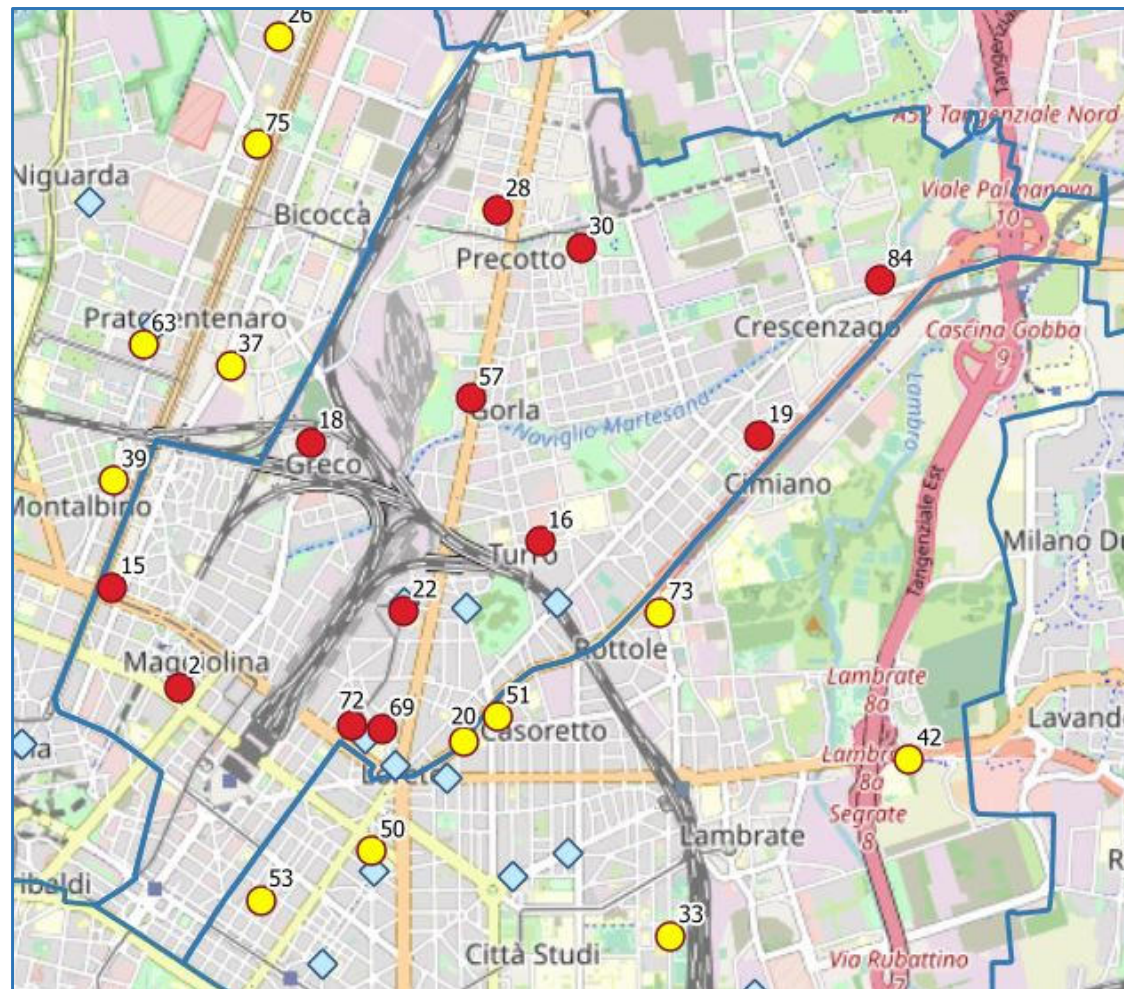

Proposte

Proposte - Distribuzione Territoriale

In azzurro le piazze aperte esistenti

Proposte - Municipio 1

Progr.	Area Interessata	Scuola di Riferimento
5	Incrocio tra Via Ariberto – Via Ausonio	Istituto Comprensivo Cavalieri
6	Area Giochi Piazzale Aquileia	I.I.S. "Nicola Moreschi"
7	via Corridoni - vie Savarè - via Respighi	IOMS, Scuola Infanzia DANDOLO e Liceo LEONARDO
38	Via Visconti di Modrone, all'altezza di Via Passione	Liceo Classico Europeo annesso all'Educandato Statale "Emanuela Setti Carraro Dalla Chiesa"
43	Via della Spiga (proposta 1) Bastioni di Porta Nuova (proposta 2)	I.C. Milano Spiga
49	Via Verga, Via Giusti	I.C. "Giusti d'Assisi"
55	Via Morigi, Piazza Mentana	Istituto Comprensivo "Armando Diaz"
56	Via Palermo	I.C. "Giusti d'Assisi" - Scuola primaria Ciceri/Visconti
74	Via Papa Gregorio XIV, Largo Tommasi Gallarati Scotti	Liceo Artistico di Brera
87	Via Legnano	Scuola Germanica

In azzurro le piazze aperte esistenti

Proposte - Municipio 2

Progr.	Area Interessata	Scuola di Riferimento
2	Via Emanuele Muzio, 5	SCUOLA PRIMARIA MURATORI E MENOTTI PIO "Muzio"
15	Via Leone Fortis	Scuola Infanzia Fortis
16	Via Mosso, Via Prinetti, Via Bono Cairoli, Via Russo, Via Padova; Via Fanfulva da Lodi, Via Leoncavallo, Via Mancinelli.	I.C. Coppelli - I.C. Russo / Pimentel
18	Via Bottelli	Scuola primaria "Rodari"
19	Via Bresciani Turrone, via Bottego	I.C. "G.B. Perasso"
22	Via Spoleto / Via Venini	I.C. "Ciresola" - Scuola primaria e infanzia "Venini"
28	Via Soffredini	Nido e Infanzia di Via Soffredini
30	Via Carnovali	Scuola infanzia di Via Carnovali
57	Via Sant'Erlembardo, Via Cesalpino, Via Stefanardo da Vimercate	I.C. "Pini"
69	Via Battaglia, Via Venini, Via Beroldo, Via Deledda	I.C. "Simona Giorgi" (ex Ciresola) Liceo Classico Carducci
72	Via Venini, Via Marocco	Nido di Via Venini
84	Via San Mamete (tra Via Trasimeno e Adriano)	Scuola Primaria "Perasso" Via San Mamete Nido d'Infanzia "San Mamete" Scuola d'Infanzia "San Mamete"