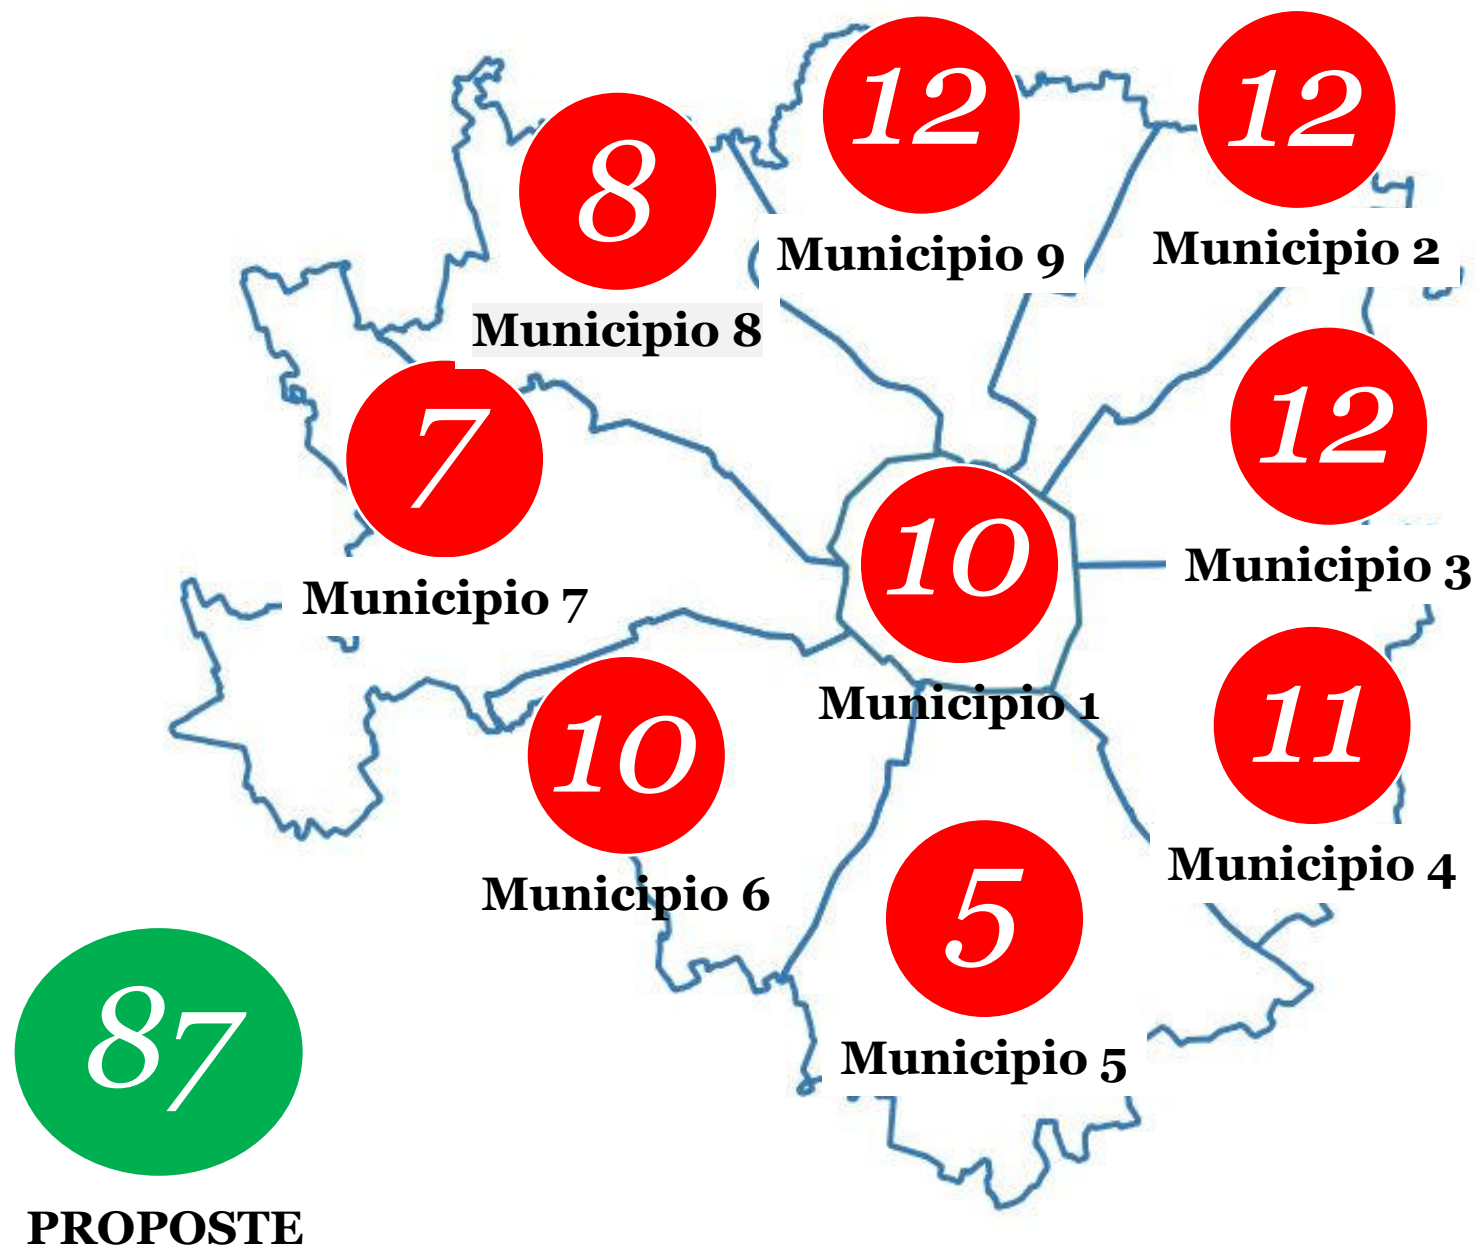

Comune di
Milano

PIAZZE APERTE PER OGNI SCUOLA proposte pervenute

Maggio 2023

Direzione Specialistica Autorità di Gestione e Monitoraggio Piani

Avviso Pubblico

Il programma Piazze Aperte per ogni scuola utilizza l'approccio **dell'urbanistica tattica** per dare spazi di gioco ai bambini e bambine all'uscita di scuola e fornire spazi d'attesa confortevoli e conviviali ai loro accompagnatori e agli abitanti del quartiere, in continuità con Piazze Aperte in ogni quartiere.

Caratteristiche della proposta:

- a) Individuazione dell'area: ***di prossimità ad istituti scolastici***
 - b) identificare gli **obiettivi** della proposta di intervento
 - c) riportare eventuali **criticità** da risolvere
 - d) descrivere usi/elementi/ingressi da valorizzare
 - e) evidenziare le **opportunità** future legate all'evoluzione degli spazi
- tenendo in considerazione tutte le tipologie di utenza della piazza o della strada

Proposte

Proposte - Distribuzione Territoriale

In azzurro le piazze aperte esistenti

Proposte - Municipio 1

Progr.	Area Interessata	Scuola di Riferimento
5	Incrocio tra Via Ariberto – Via Ausonio	Istituto Comprensivo Cavalieri
6	Area Giochi Piazzale Aquileia	I.I.S. "Nicola Moreschi"
7	via Corridoni - vie Savarè - via Respighi	IOMS, Scuola Infanzia DANDOLO e Liceo LEONARDO
38	Via Visconti di Modrone, all'altezza di Via Passione	Liceo Classico Europeo annesso all'Educandato Statale "Emanuela Setti Carraro Dalla Chiesa"
43	Via della Spiga (proposta 1) Bastioni di Porta Nuova (proposta 2)	I.C. Milano Spiga
49	Via Verga, Via Giusti	I.C. "Giusti d'Assisi"
55	Via Morigi, Piazza Mentana	Istituto Comprensivo "Armando Diaz"
56	Via Palermo	I.C. "Giusti d'Assisi" - Scuola primaria Ciceri/Visconti
74	Via Papa Gregorio XIV, Largo Tommasi Gallarati Scotti	Liceo Artistico di Brera
87	Via Legnano	Scuola Germanica