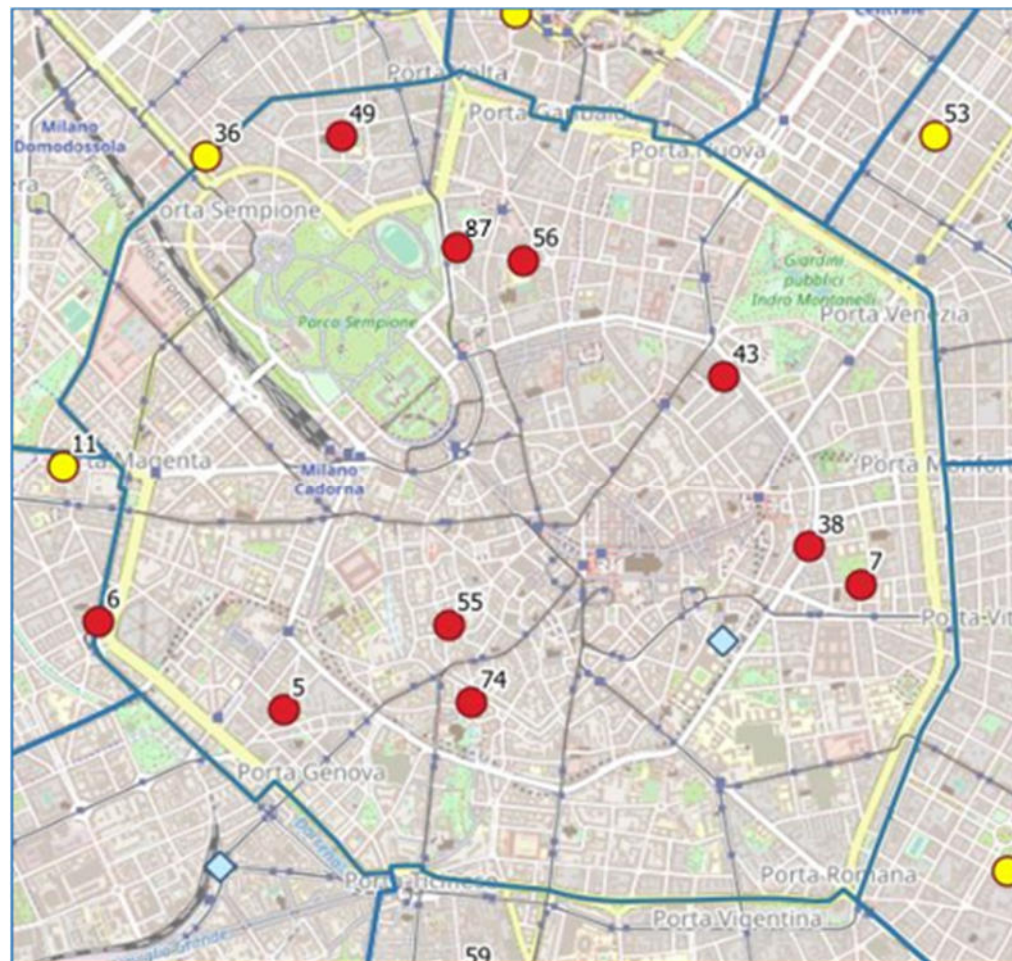

Proposte

Proposte - Distribuzione Territoriale

In azzurro le piazze aperte esistenti

Proposte - Municipio 1

Progr.	Area Interessata	Scuola di Riferimento
5	Incrocio tra Via Ariberto – Via Ausonio	Istituto Comprensivo Cavalieri
6	Area Giochi Piazzale Aquileia	I.I.S. "Nicola Moreschi"
7	via Corridoni - vie Savarè - via Respighi	IOMS, Scuola Infanzia DANDOLO e Liceo LEONARDO
38	Via Visconti di Modrone, all'altezza di Via Passione	Liceo Classico Europeo annesso all'Educandato Statale "Emanuela Setti Carraro Dalla Chiesa"
43	Via della Spiga (proposta 1) Bastioni di Porta Nuova (proposta 2)	I.C. Milano Spiga
49	Via Verga, Via Giusti	I.C. "Giusti d'Assisi"
55	Via Morigi, Piazza Mentana	Istituto Comprensivo "Armando Diaz"
56	Via Palermo	I.C. "Giusti d'Assisi" - Scuola primaria Ciceri/Visconti
74	Via Papa Gregorio XIV, Largo Tommasi Gallarati Scotti	Liceo Artistico di Brera
87	Via Legnano	Scuola Germanica

In azzurro le piazze aperte esistenti

Proposte - Municipio 2

Progr.	Area Interessata	Scuola di Riferimento
2	Via Emanuele Muzio, 5	SCUOLA PRIMARIA MURATORI E MENOTTI PIO "Muzio"
15	Via Leone Fortis	Scuola Infanzia Fortis
16	Via Mosso, Via Prinetti, Via Bono Cairoli, Via Russo, Via Padova; Via Fanfulva da Lodi, Via Leoncavallo, Via Mancinelli.	I.C. Coppelli - I.C. Russo / Pimentel
18	Via Bottelli	Scuola primaria "Rodari"
19	Via Bresciani Turrone, via Bottego	I.C. "G.B. Perasso"
22	Via Spoleto / Via Venini	I.C. "Ciresola" - Scuola primaria e infanzia "Venini"
28	Via Soffredini	Nido e Infanzia di Via Soffredini
30	Via Carnovali	Scuola infanzia di Via Carnovali
57	Via Sant'Erlembardo, Via Cesalpino, Via Stefanardo da Vimercate	I.C. "Pini"
69	Via Battaglia, Via Venini, Via Beroldo, Via Deledda	I.C. "Simona Giorgi" (ex Ciresola) Liceo Classico Carducci
72	Via Venini, Via Marocco	Nido di Via Venini
84	Via San Mamete (tra Via Trasimeno e Adriano)	Scuola Primaria "Perasso" Via San Mamete Nido d'Infanzia "San Mamete" Scuola d'Infanzia "San Mamete"