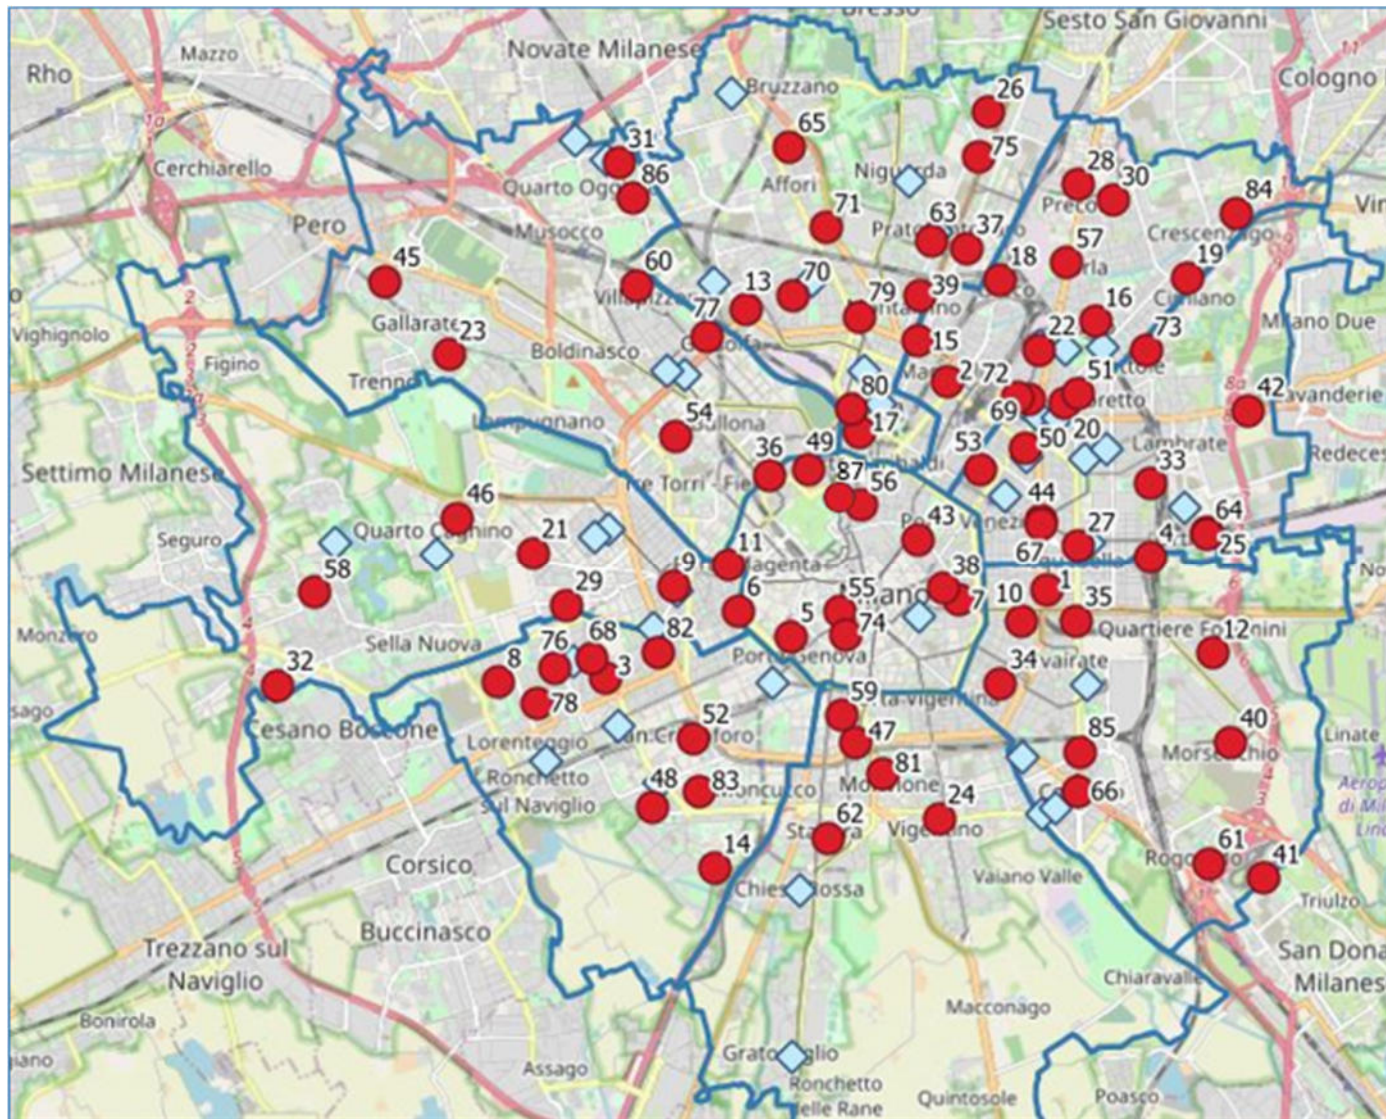

Comune di
Milano

PIAZZE APERTE PER OGNI SCUOLA proposte pervenute

Maggio 2023

Direzione Specialistica Autorità di Gestione e Monitoraggio Piani

Avviso Pubblico

Il programma Piazze Aperte per ogni scuola utilizza l'approccio **dell'urbanistica tattica** per dare spazi di gioco ai bambini e bambine all'uscita di scuola e fornire spazi d'attesa confortevoli e conviviali ai loro accompagnatori e agli abitanti del quartiere, in continuità con Piazze Aperte in ogni quartiere.

Proposte

Proposte - Distribuzione Territoriale

In azzurro le piazze aperte esistenti

Proposte - Municipio 1

Progr.	Area Interessata	Scuola di Riferimento
5	Incrocio tra Via Ariberto – Via Ausonio	Istituto Comprensivo Cavalieri
6	Area Giochi Piazzale Aquileia	I.I.S. "Nicola Moreschi"
7	via Corridoni - vie Savarè - via Respighi	IOMS, Scuola Infanzia DANDOLO e Liceo LEONARDO
38	Via Visconti di Modrone, all'altezza di Via Passione	Liceo Classico Europeo annesso all'Educandato Statale "Emanuela Setti Carraro Dalla Chiesa"
43	Via della Spiga (proposta 1) Bastioni di Porta Nuova (proposta 2)	I.C. Milano Spiga
49	Via Verga, Via Giusti	I.C. "Giusti d'Assisi"
55	Via Morigi, Piazza Mentana	Istituto Comprensivo "Armando Diaz"
56	Via Palermo	I.C. "Giusti d'Assisi" - Scuola primaria Ciceri/Visconti
74	Via Papa Gregorio XIV, Largo Tommasi Gallarati Scotti	Liceo Artistico di Brera
87	Via Legnano	Scuola Germanica