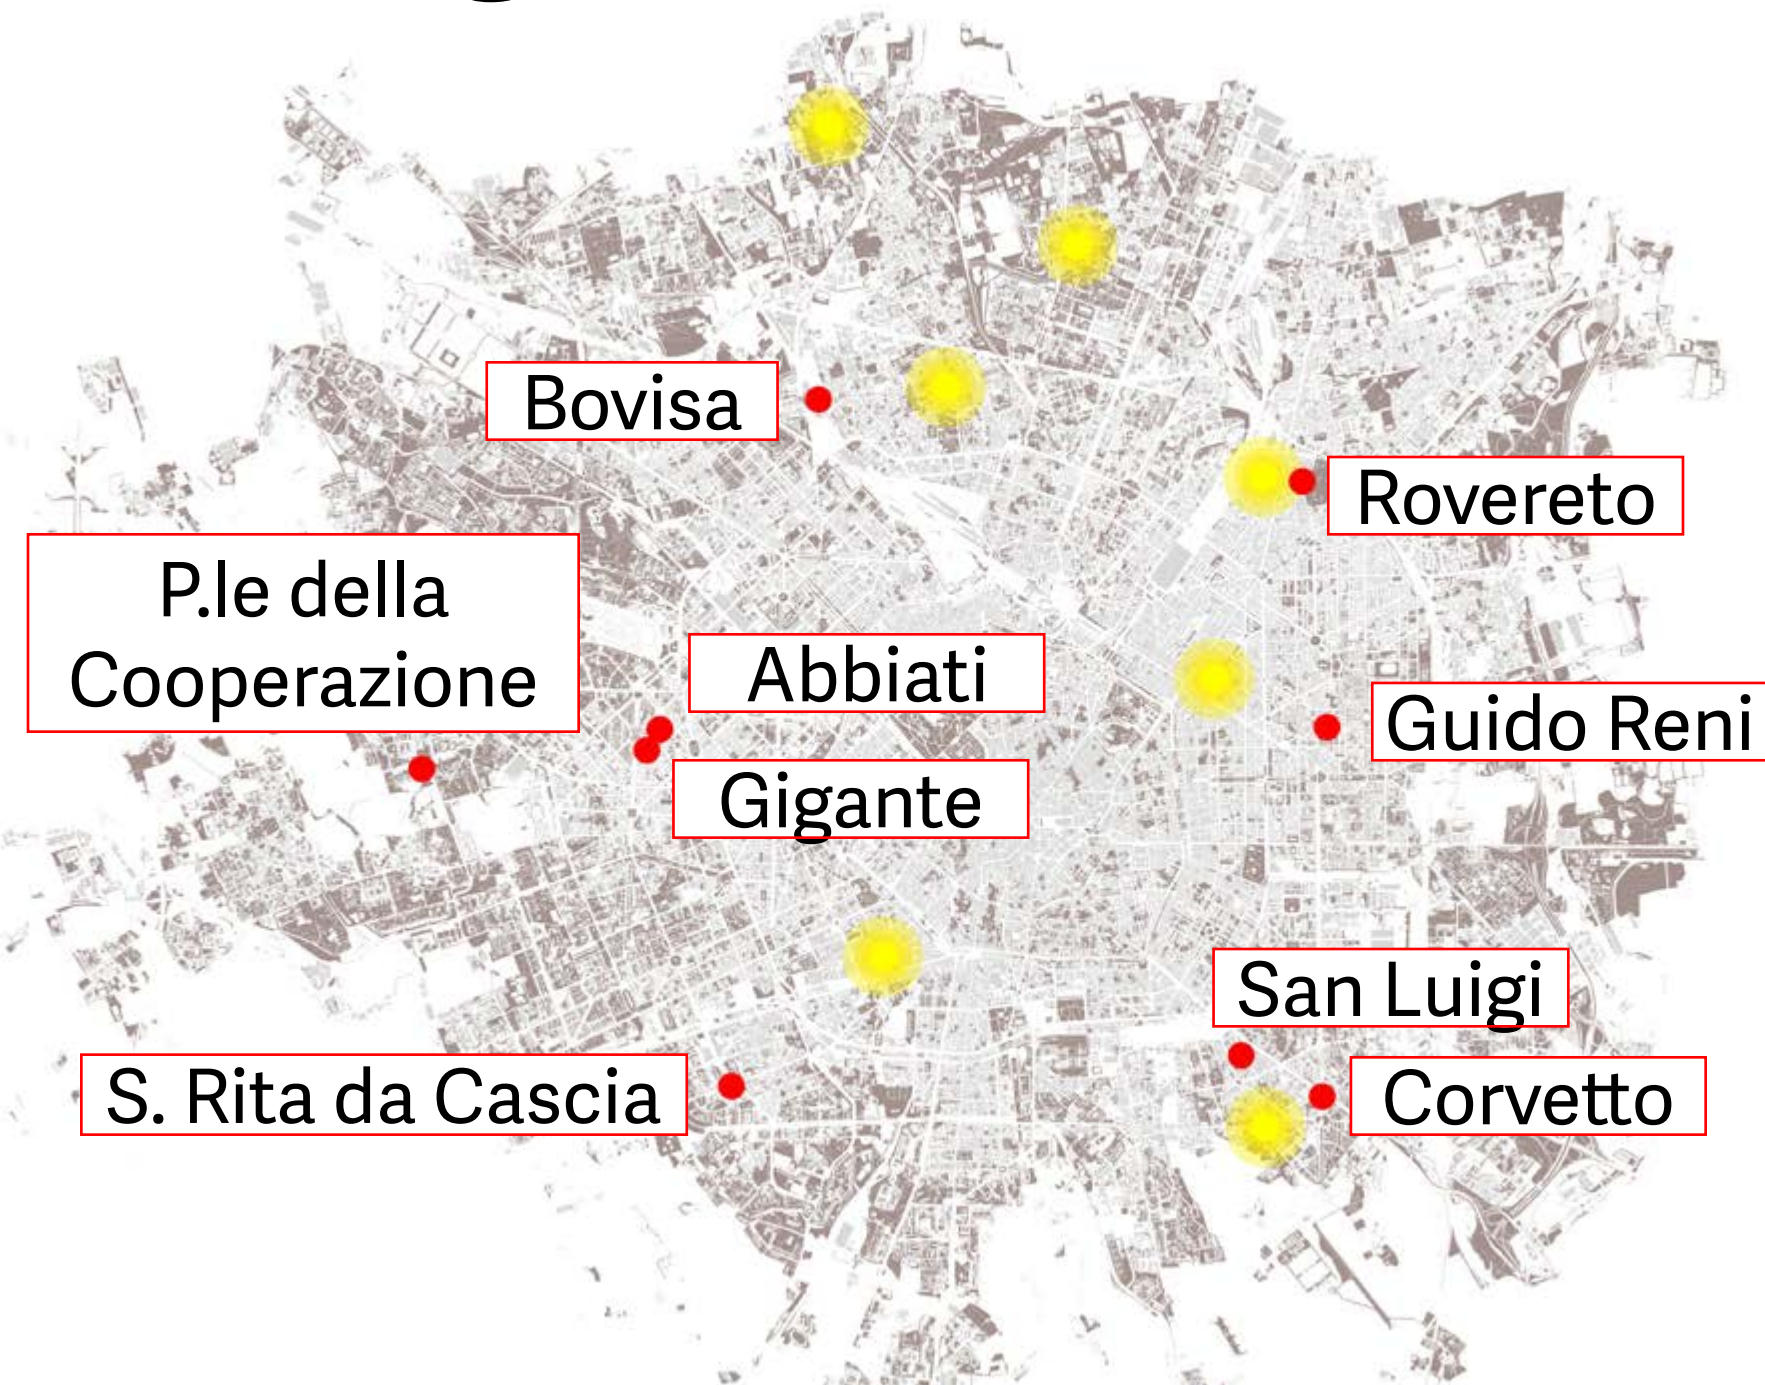

## in ogni quartiere

Piazze Aperte è un progetto promosso dal **Comune di Milano**, realizzato in collaborazione con **Bloomberg Associates**, **National Association of City Transportation Officials (NACTO)** e **Global Designing Cities Initiative**.

# Piazze Aperte

in ogni quartiere

Piazza Dergano  
Piazza Angilberto II  
Porta Genova  
Piazza Gasparri  
Piazza Spoleto / Venini  
Piazza Belloveso  
Piazzale Lavater

# Piazze Aperte

in ogni quartiere

Piazza **Corvetto**  
Piazza **San Luigi**  
Via **Rovereto**  
Via **Abbiati**  
Via **Guido Reni**  
P.le **della Cooperazione**  
Via **Gigante**  
**S. Rita da Cascia**  
**Bovisa**