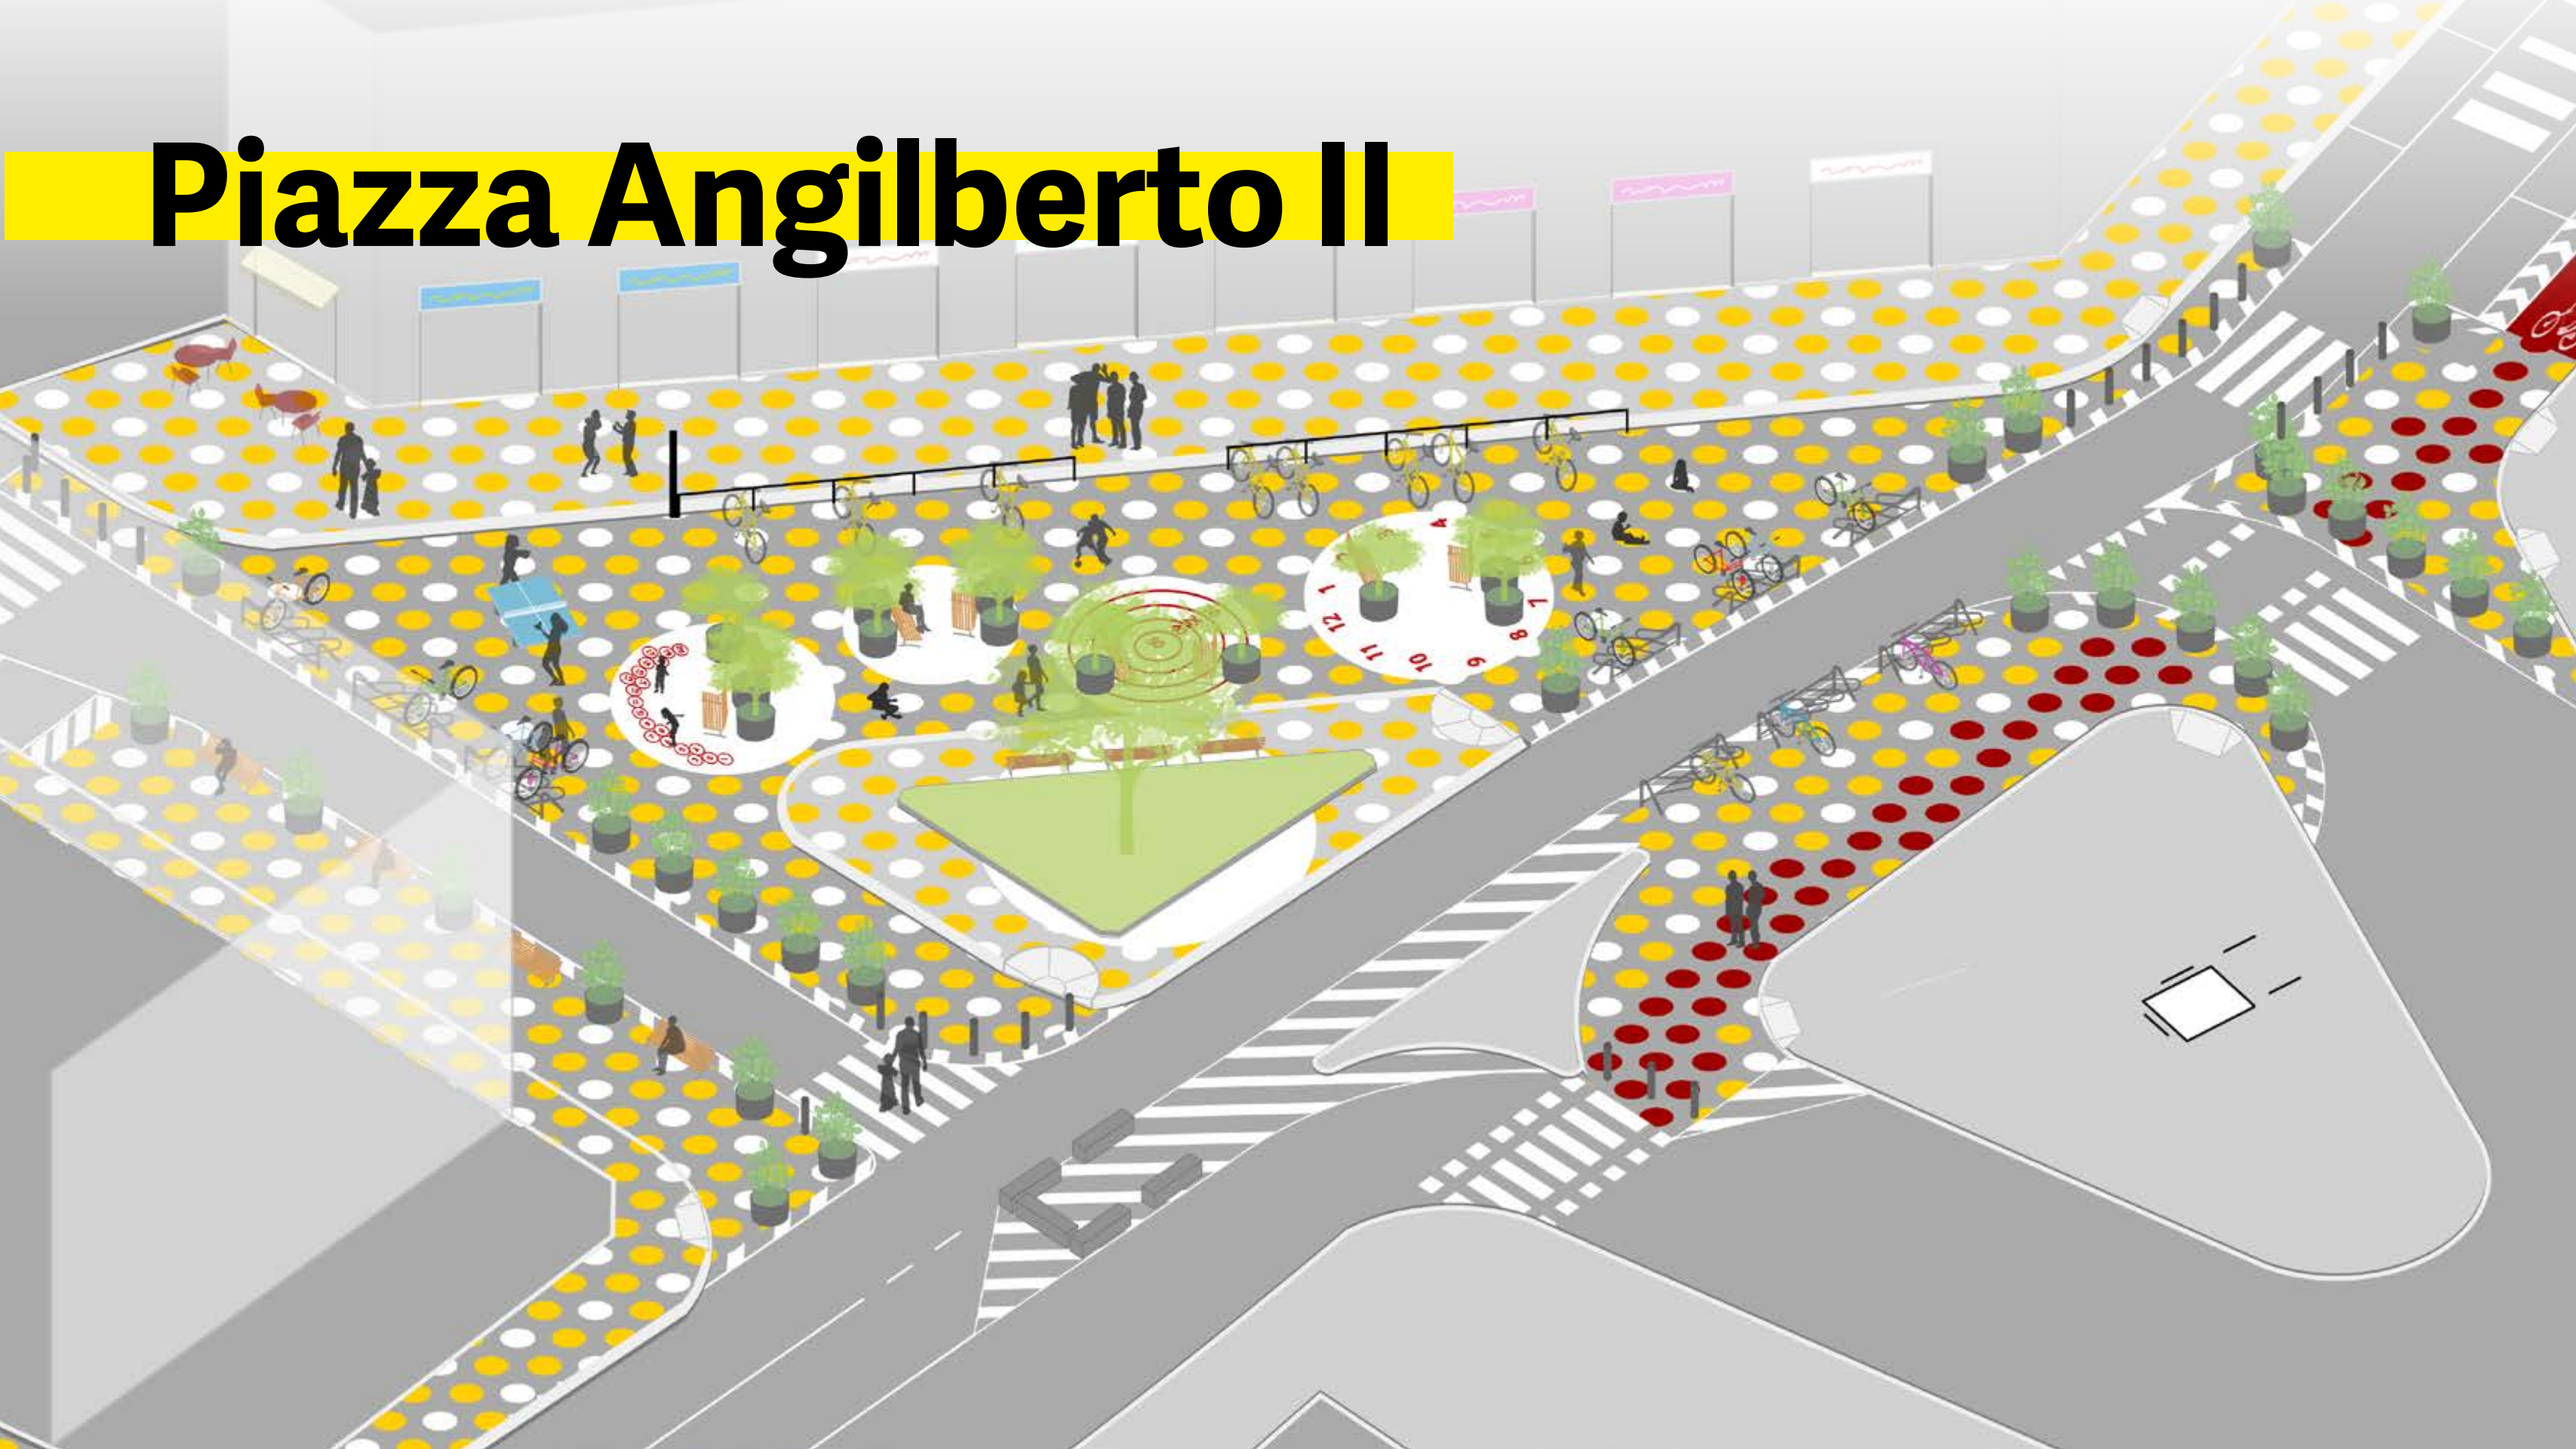

Piazza Angilberto II