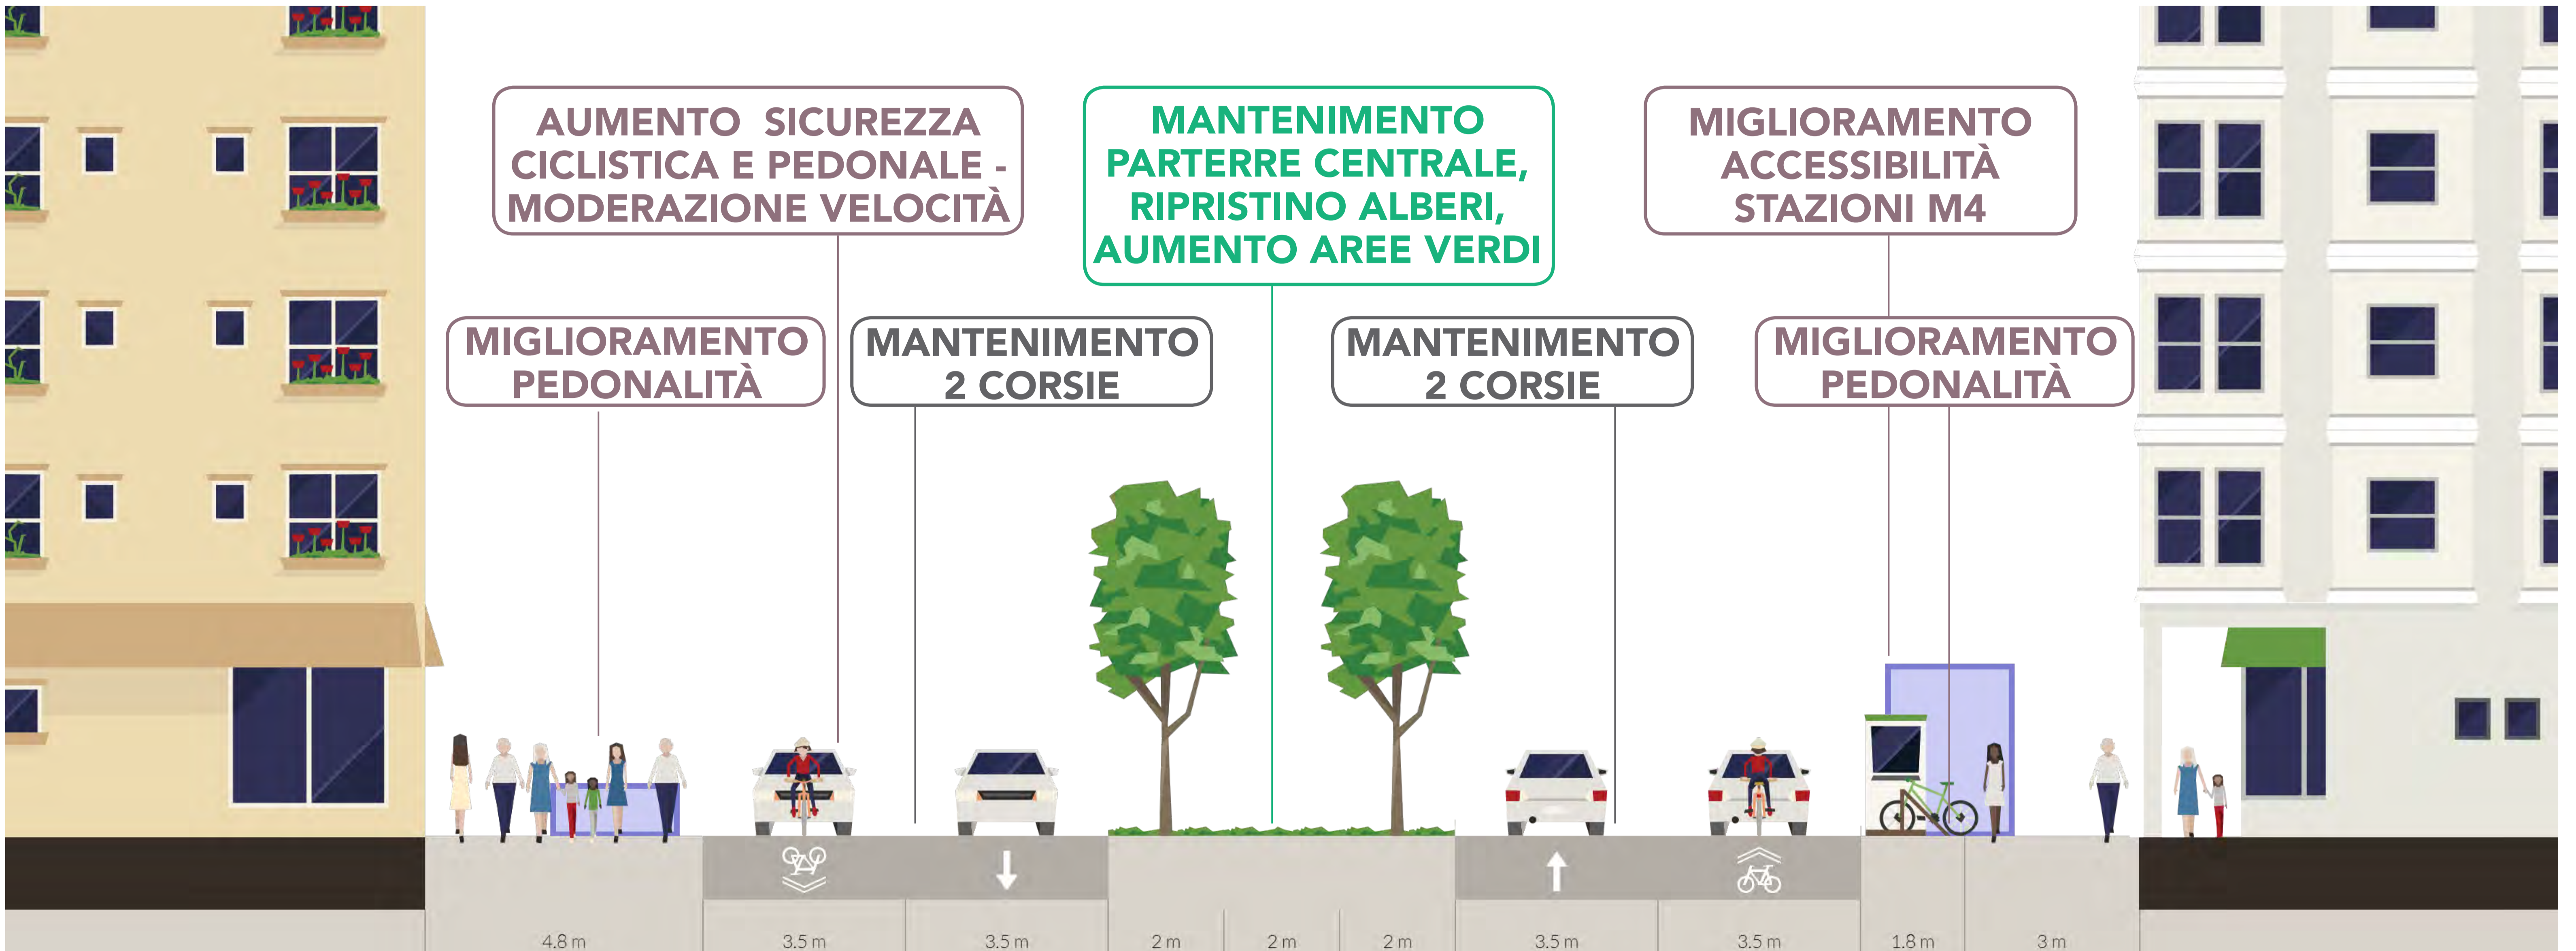

Piano Quartieri

TOLSTOJ

ca. **55** tra alberi nuovi e ripristinati

Piano Quartieri

TOLSTOJ

VIA LORENTEGGIO

PROGETTO

ORATORIO DI SAN PROTASO

STATO PRE-CANTIERE

ATTRAVERSAMENTI RIALZATI -
ACCESSO FACILITATO AL PARCO
E ALL'ORATORIO DI SAN PROTASO

PROGETTO

VIA ROMAGNOLI

STATO PRE-CANTIERE

INTRODUZIONE SENSO UNICO
VERSO SUD

PROGETTO

Piano Quartieri

TOLSTOJ

VIA LORENTEGGIO

PRIMA

DOPO

ORATORIO DI SAN PROTASO

PRIMA

DOPO

Piano Quartieri