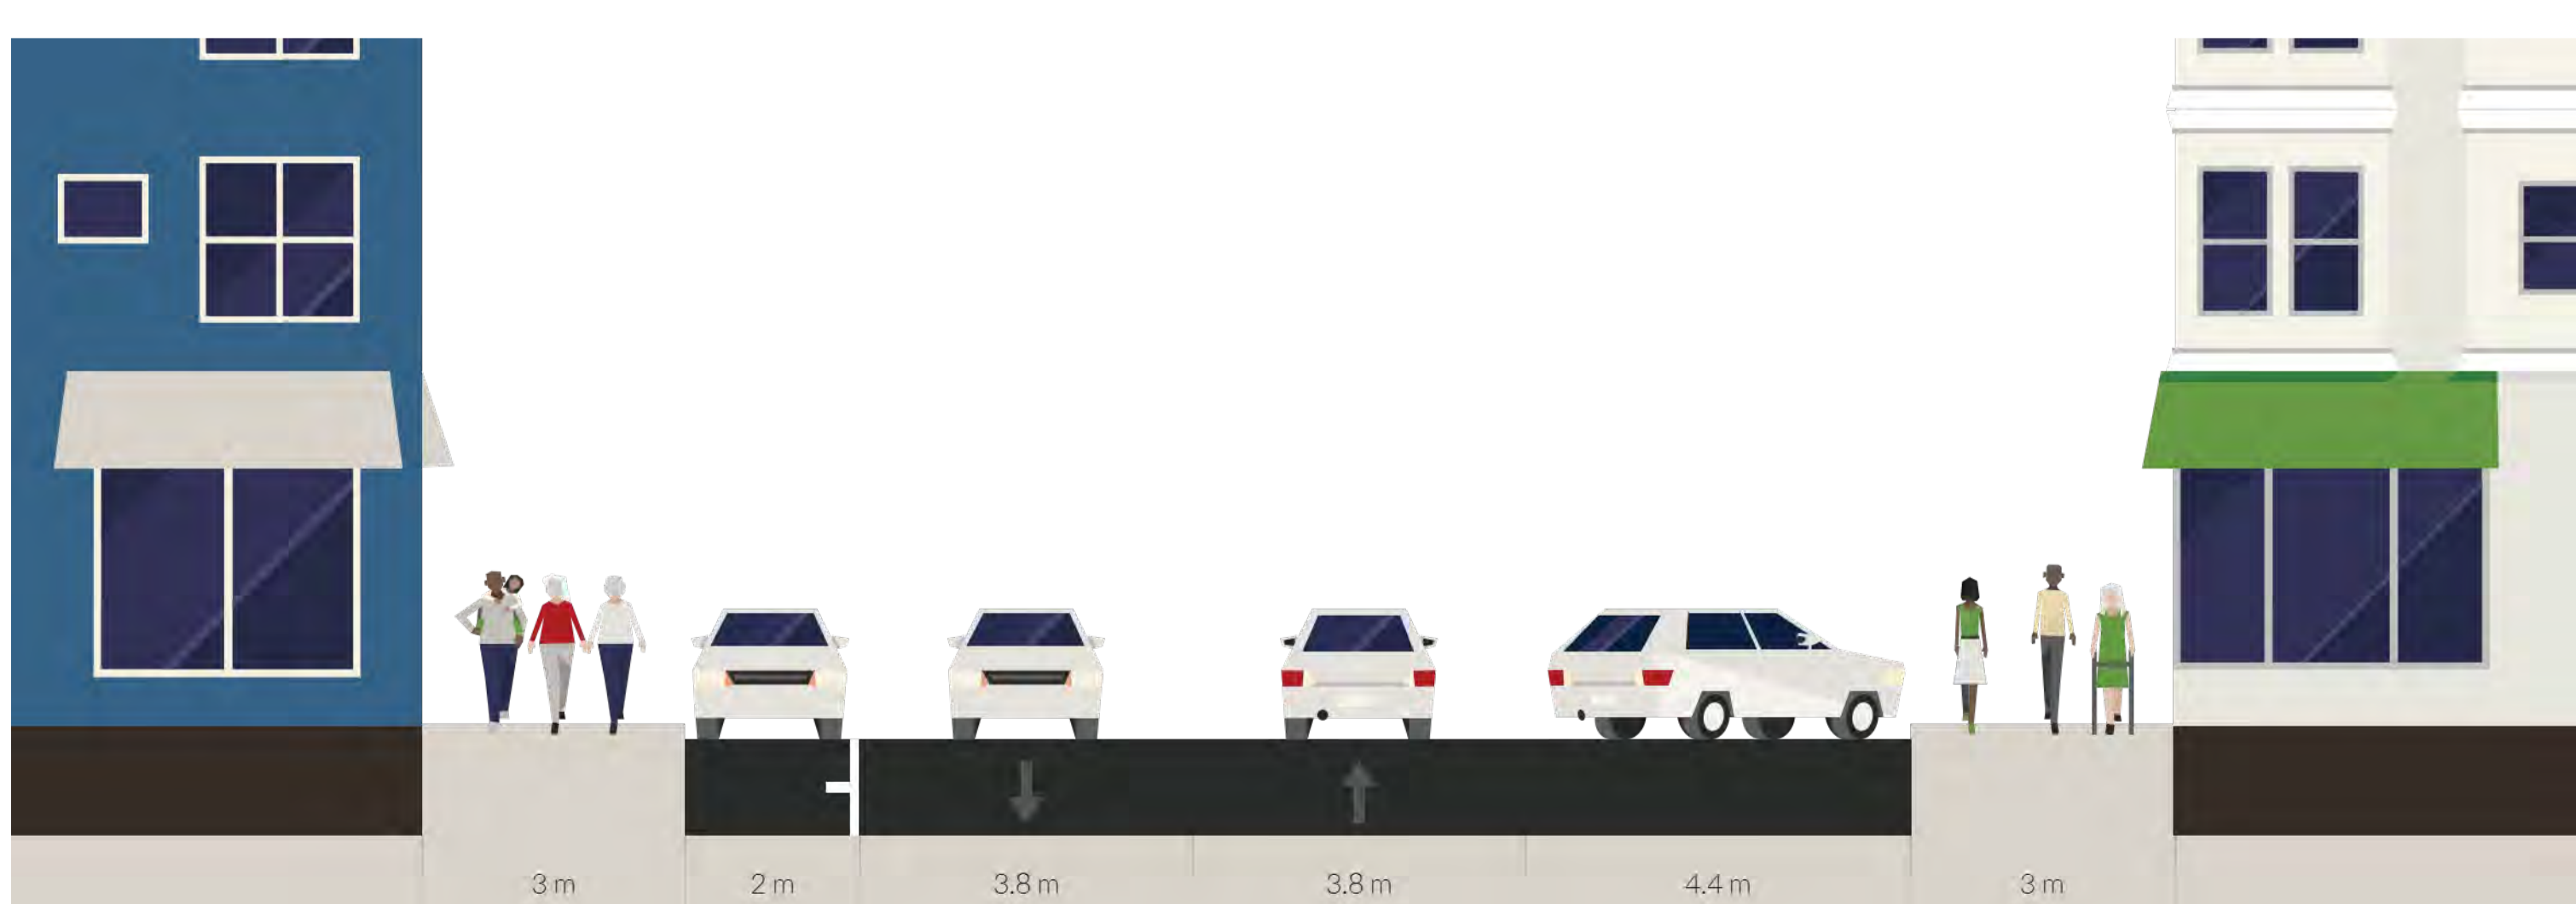

Piano Quartieri

TOLSTOJ

ca. **55** tra alberi nuovi e ripristinati

Piano Quartieri

TOLSTOJ

VIA LORENTEGGIO

PROGETTO

ORATORIO DI SAN PROTASO

STATO PRE-CANTIERE

ATTRAVERSAMENTI RIALZATI -
ACCESSO FACILITATO AL PARCO
E ALL'ORATORIO DI SAN PROTASO

PROGETTO

VIA ROMAGNOLI

STATO PRE-CANTIERE

INTRODUZIONE SENSO UNICO
VERSO SUD

PROGETTO

Piano Quartieri

TOLSTOJ

VIA LORENTEGGIO

PRIMA

DOPO

ORATORIO DI SAN PROTASO

PRIMA

DOPO

Piano Quartieri