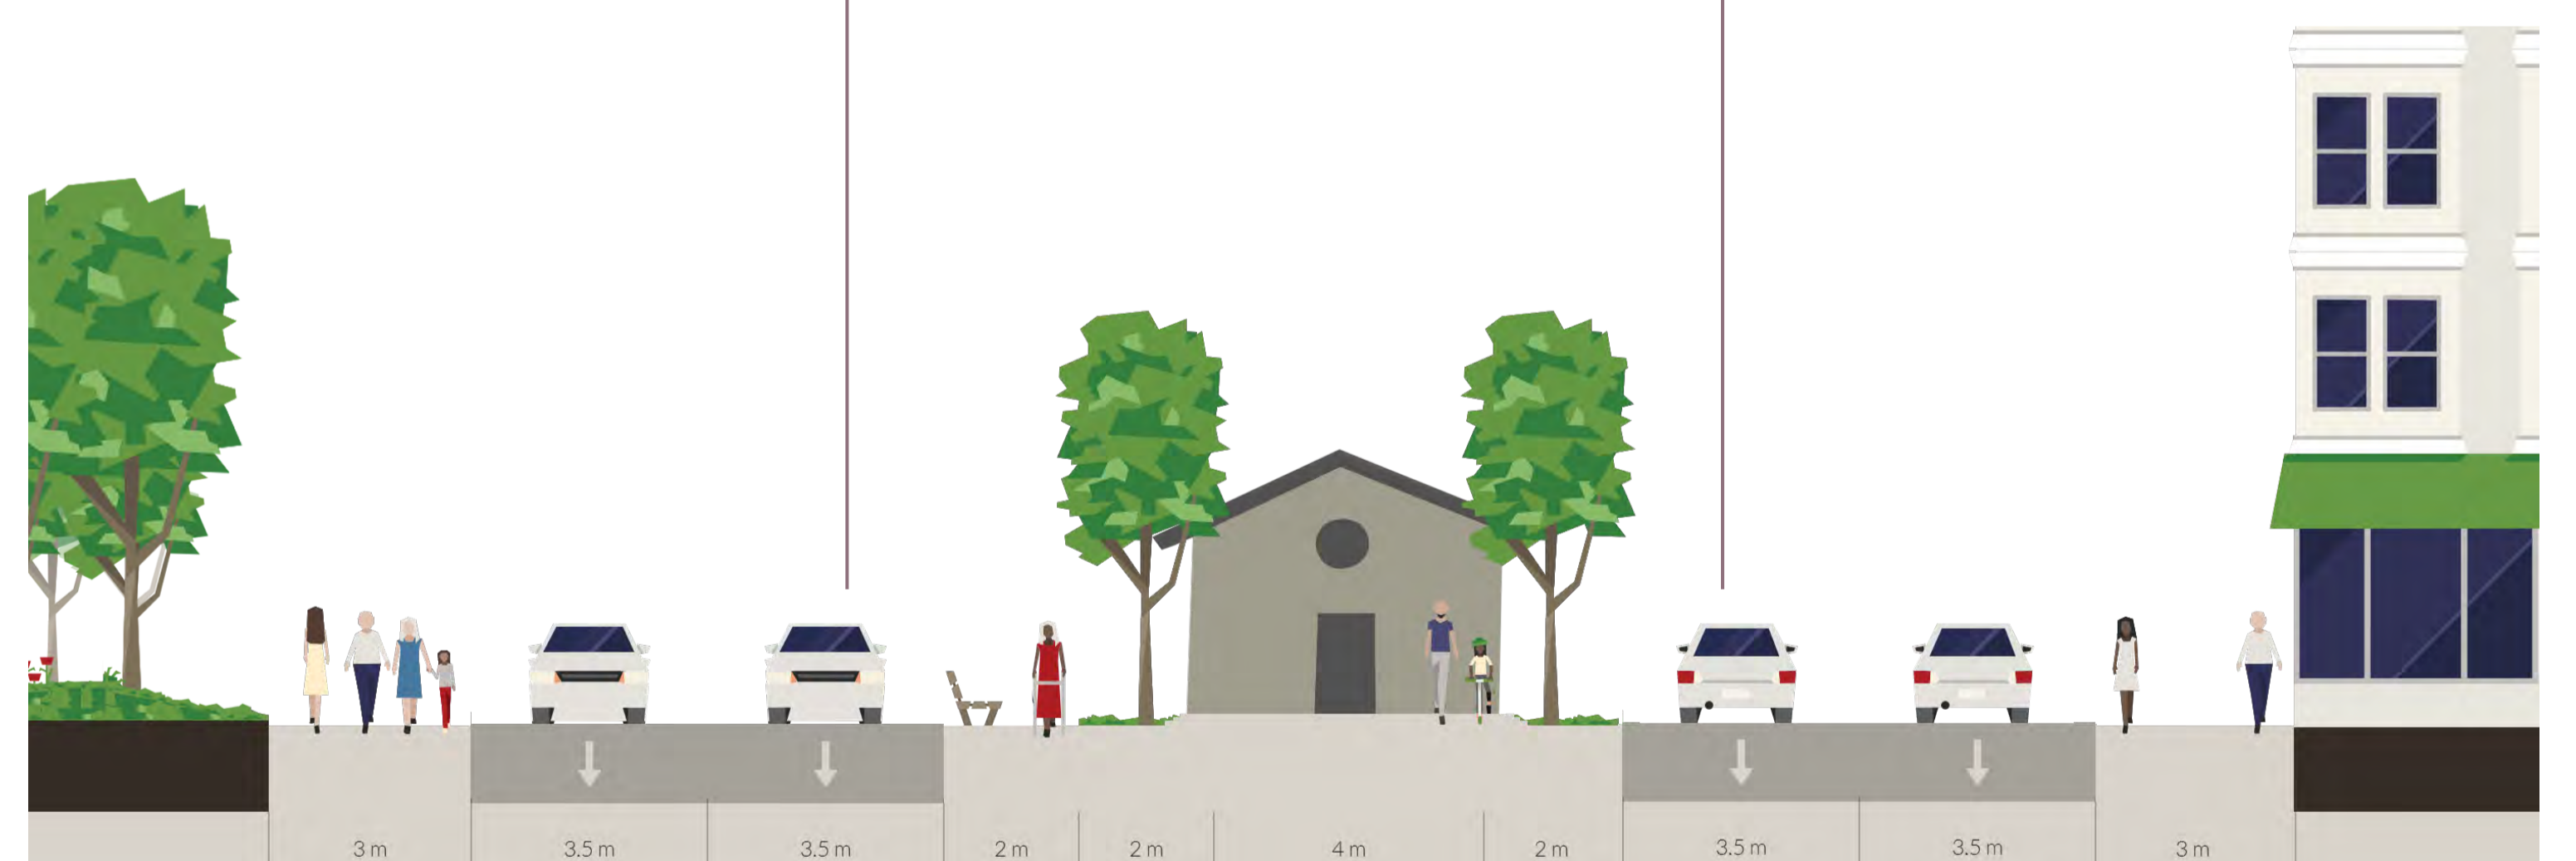

Piano Quartieri

TOLSTOJ

ca. **55** tra alberi nuovi e ripristinati

Piano Quartieri

TOLSTOJ

VIA LORENTEGGIO

PROGETTO

ORATORIO DI SAN PROTASO

STATO PRE-CANTIERE

ATTRAVERSAMENTI RIALZATI -
ACCESSO FACILITATO AL PARCO
E ALL'ORATORIO DI SAN PROTASO

PROGETTO

VIA ROMAGNOLI

STATO PRE-CANTIERE

INTRODUZIONE SENSO UNICO
VERSO SUD

PROGETTO

Piano Quartieri

TOLSTOJ

VIA LORENTEGGIO

PRIMA

DOPO

ORATORIO DI SAN PROTASO

PRIMA

DOPO

Piano Quartieri