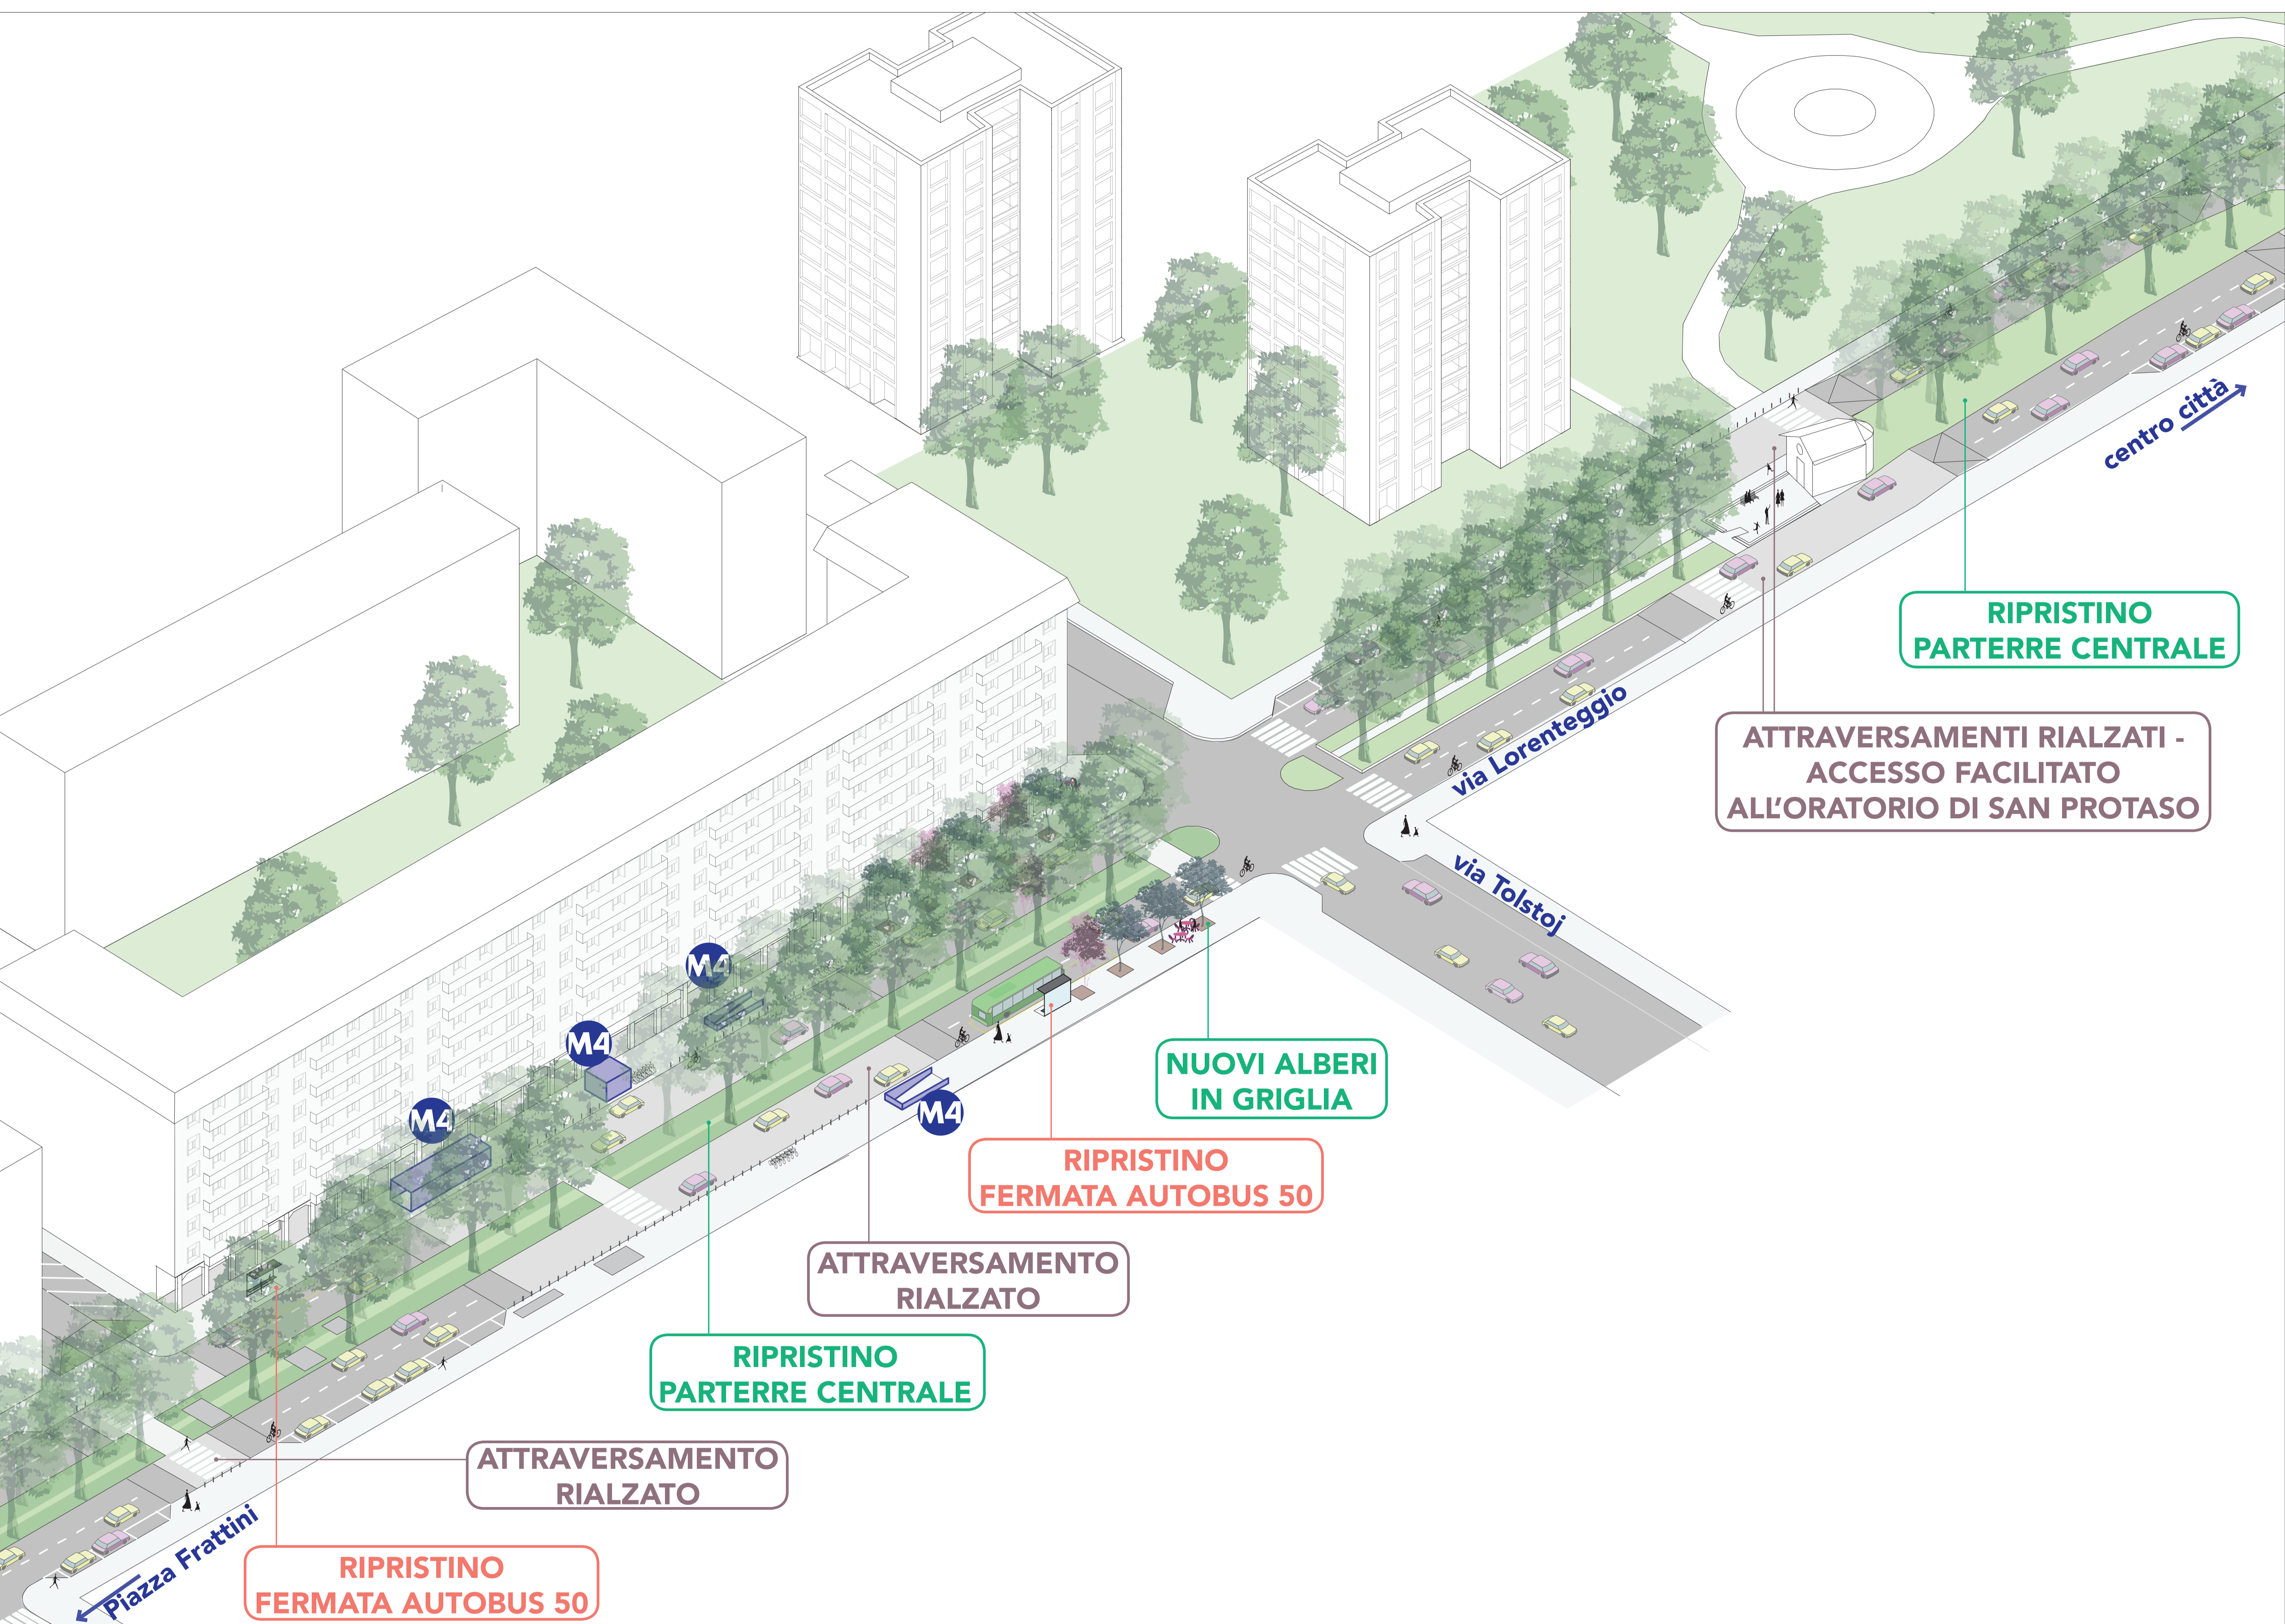

Piano Quartieri

TOLSTOJ

ca. **55** tra alberi nuovi e ripristinati

Piano Quartieri

TOLSTOJ

VIA LORENTEGGIO

PROGETTO

ORATORIO DI SAN PROTASO

STATO PRE-CANTIERE

ATTRAVERSAMENTI RIALZATI -
ACCESSO FACILITATO AL PARCO
E ALL'ORATORIO DI SAN PROTASO

PROGETTO

VIA ROMAGNOLI

STATO PRE-CANTIERE

INTRODUZIONE SENSO UNICO
VERSO SUD

PROGETTO

Piano Quartieri

TOLSTOJ

VIA LORENTEGGIO

PRIMA

DOPO

ORATORIO DI SAN PROTASO

PRIMA

DOPO

Piano Quartieri