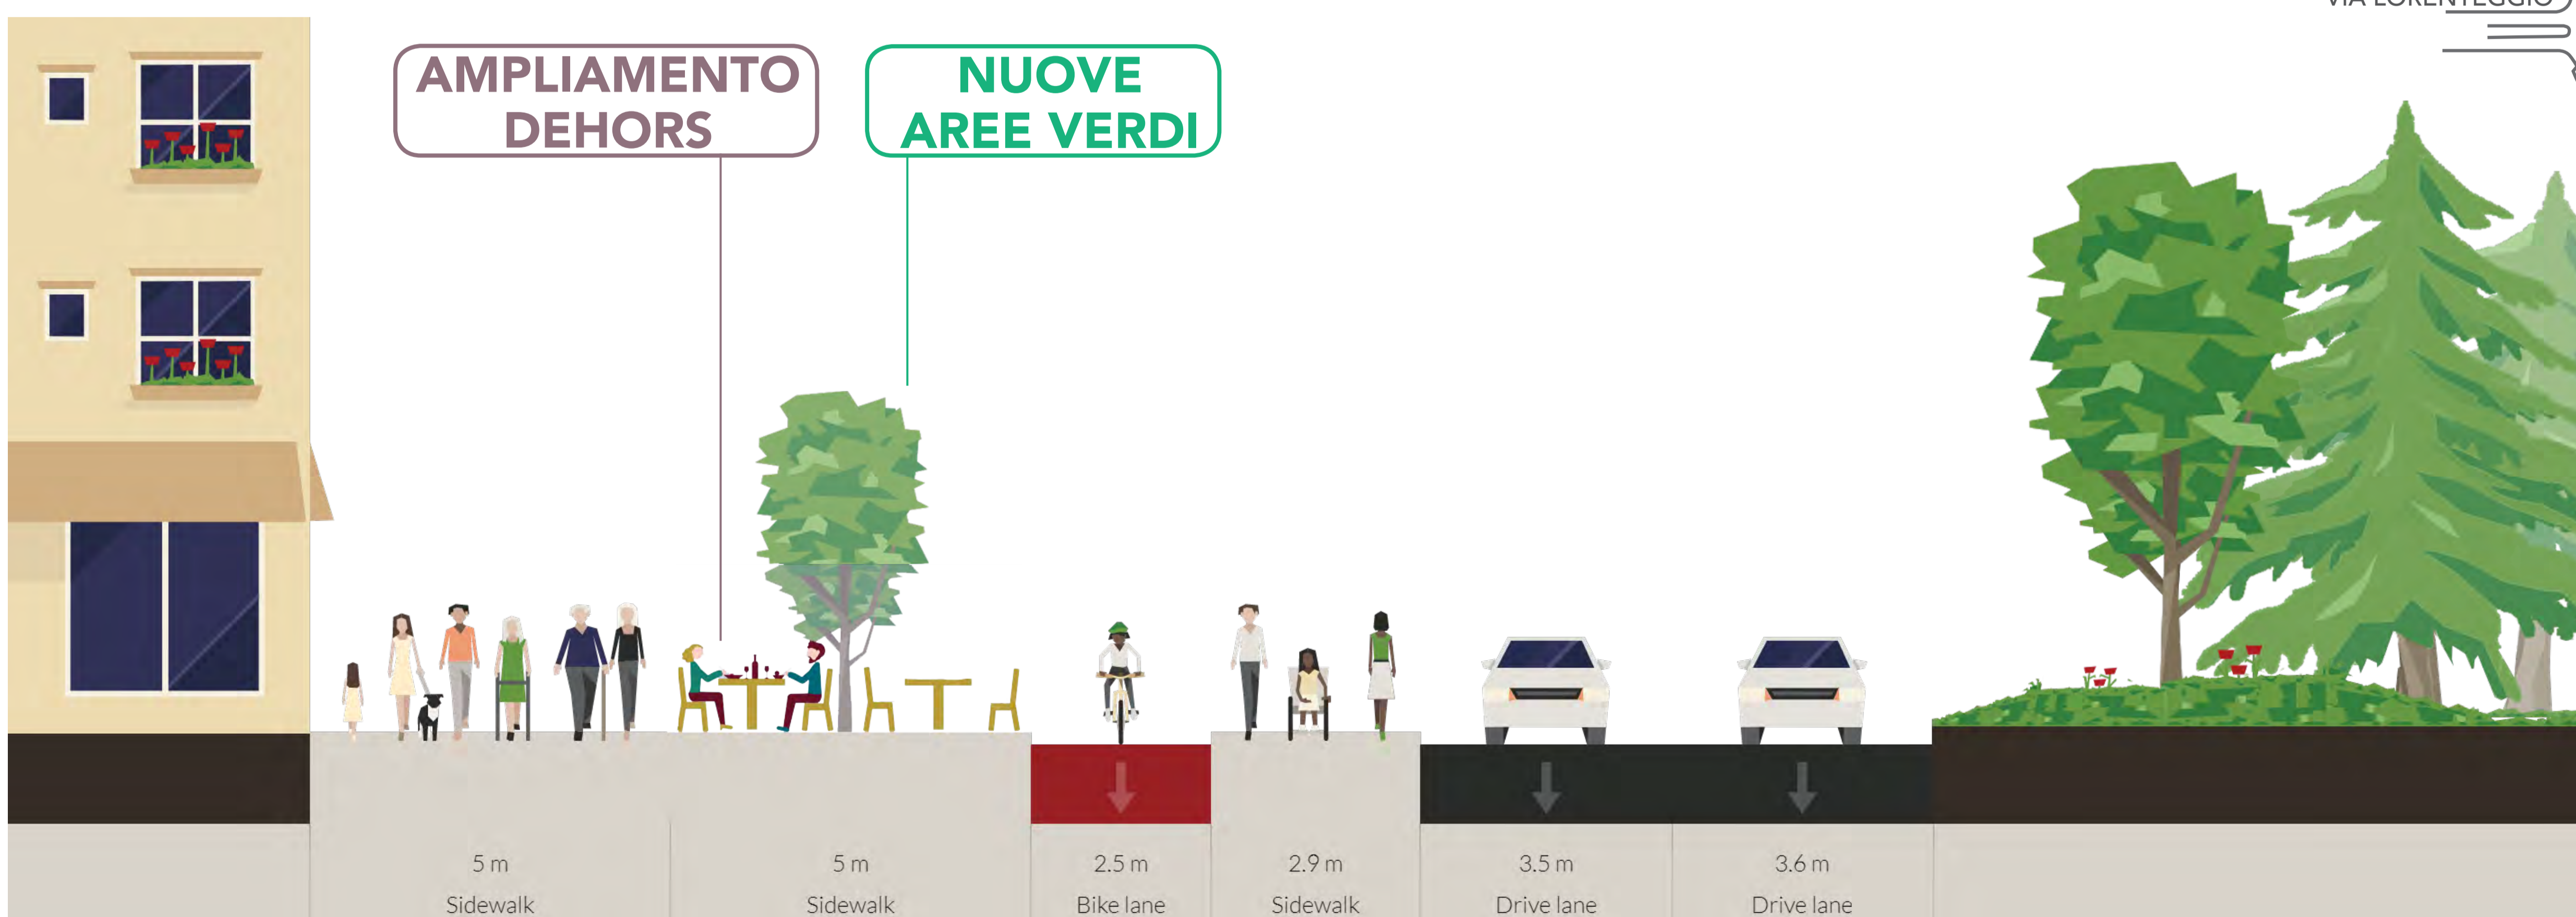

Piano Quartieri

FRATTINI

ca. **85** tra alberi nuovi e ripristinati

ca. **650** m² di nuove aree verdi (aiuole sul marciapiede)

ca. **400** m di nuove ciclabili

Comune di
Milano

Piano Quartieri

FRATTINI

STATO PRE-CANTIERE

PROGETTO

PROGETTO

Piano Quartieri

FRATTINI