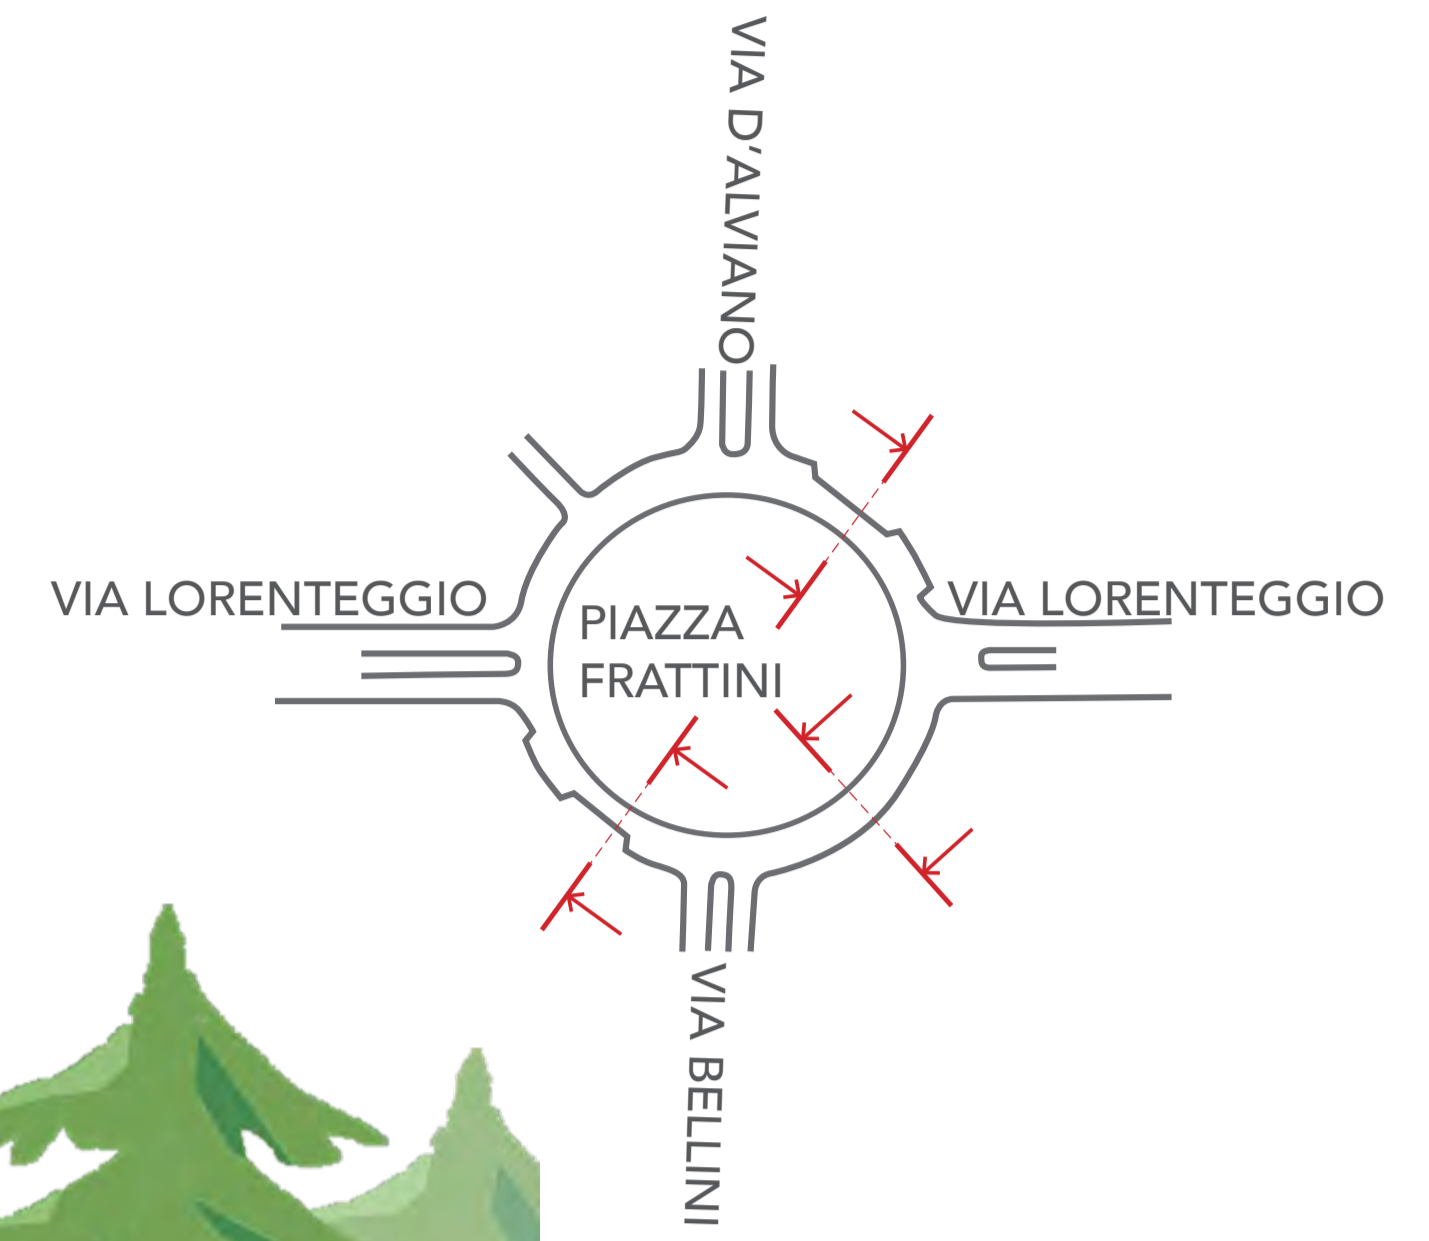

Piano Quartieri

FRATTINI

ca. **85** tra alberi nuovi e ripristinati

ca. **650** m² di nuove aree verdi (aiuole sul marciapiede)

ca. **400** m di nuove ciclabili

Comune di
Milano

Piano Quartieri

FRATTINI

STATO PRE-CANTIERE

PROGETTO

PROGETTO

Piano Quartieri

FRATTINI