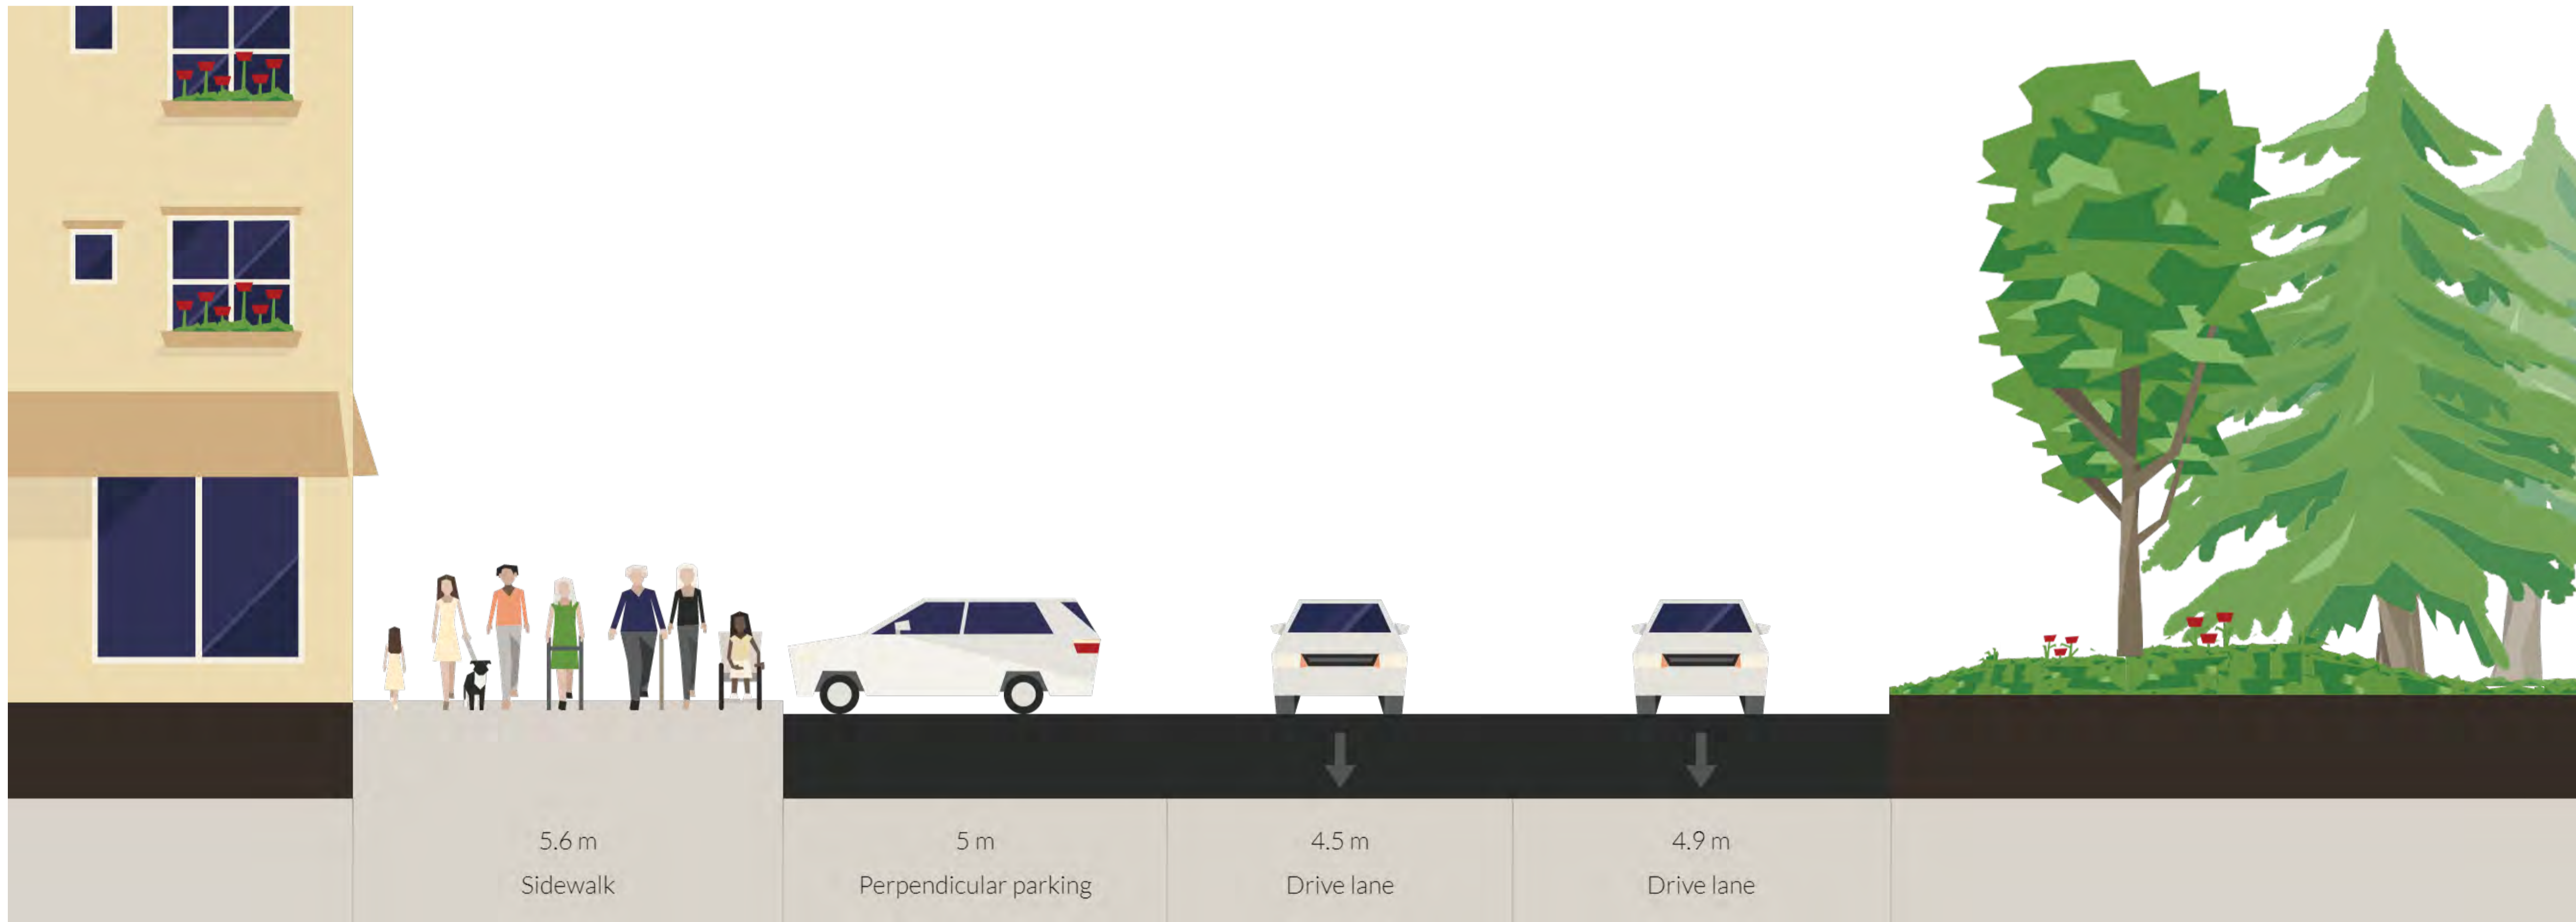

Piano Quartieri

FRATTINI

ca. **85** tra alberi nuovi e ripristinati

ca. **650** m² di nuove aree verdi (aiuole sul marciapiede)

ca. **400** m di nuove ciclabili

Comune di
Milano

Piano Quartieri

FRATTINI

STATO PRE-CANTIERE

PROGETTO

PROGETTO

Piano Quartieri

FRATTINI