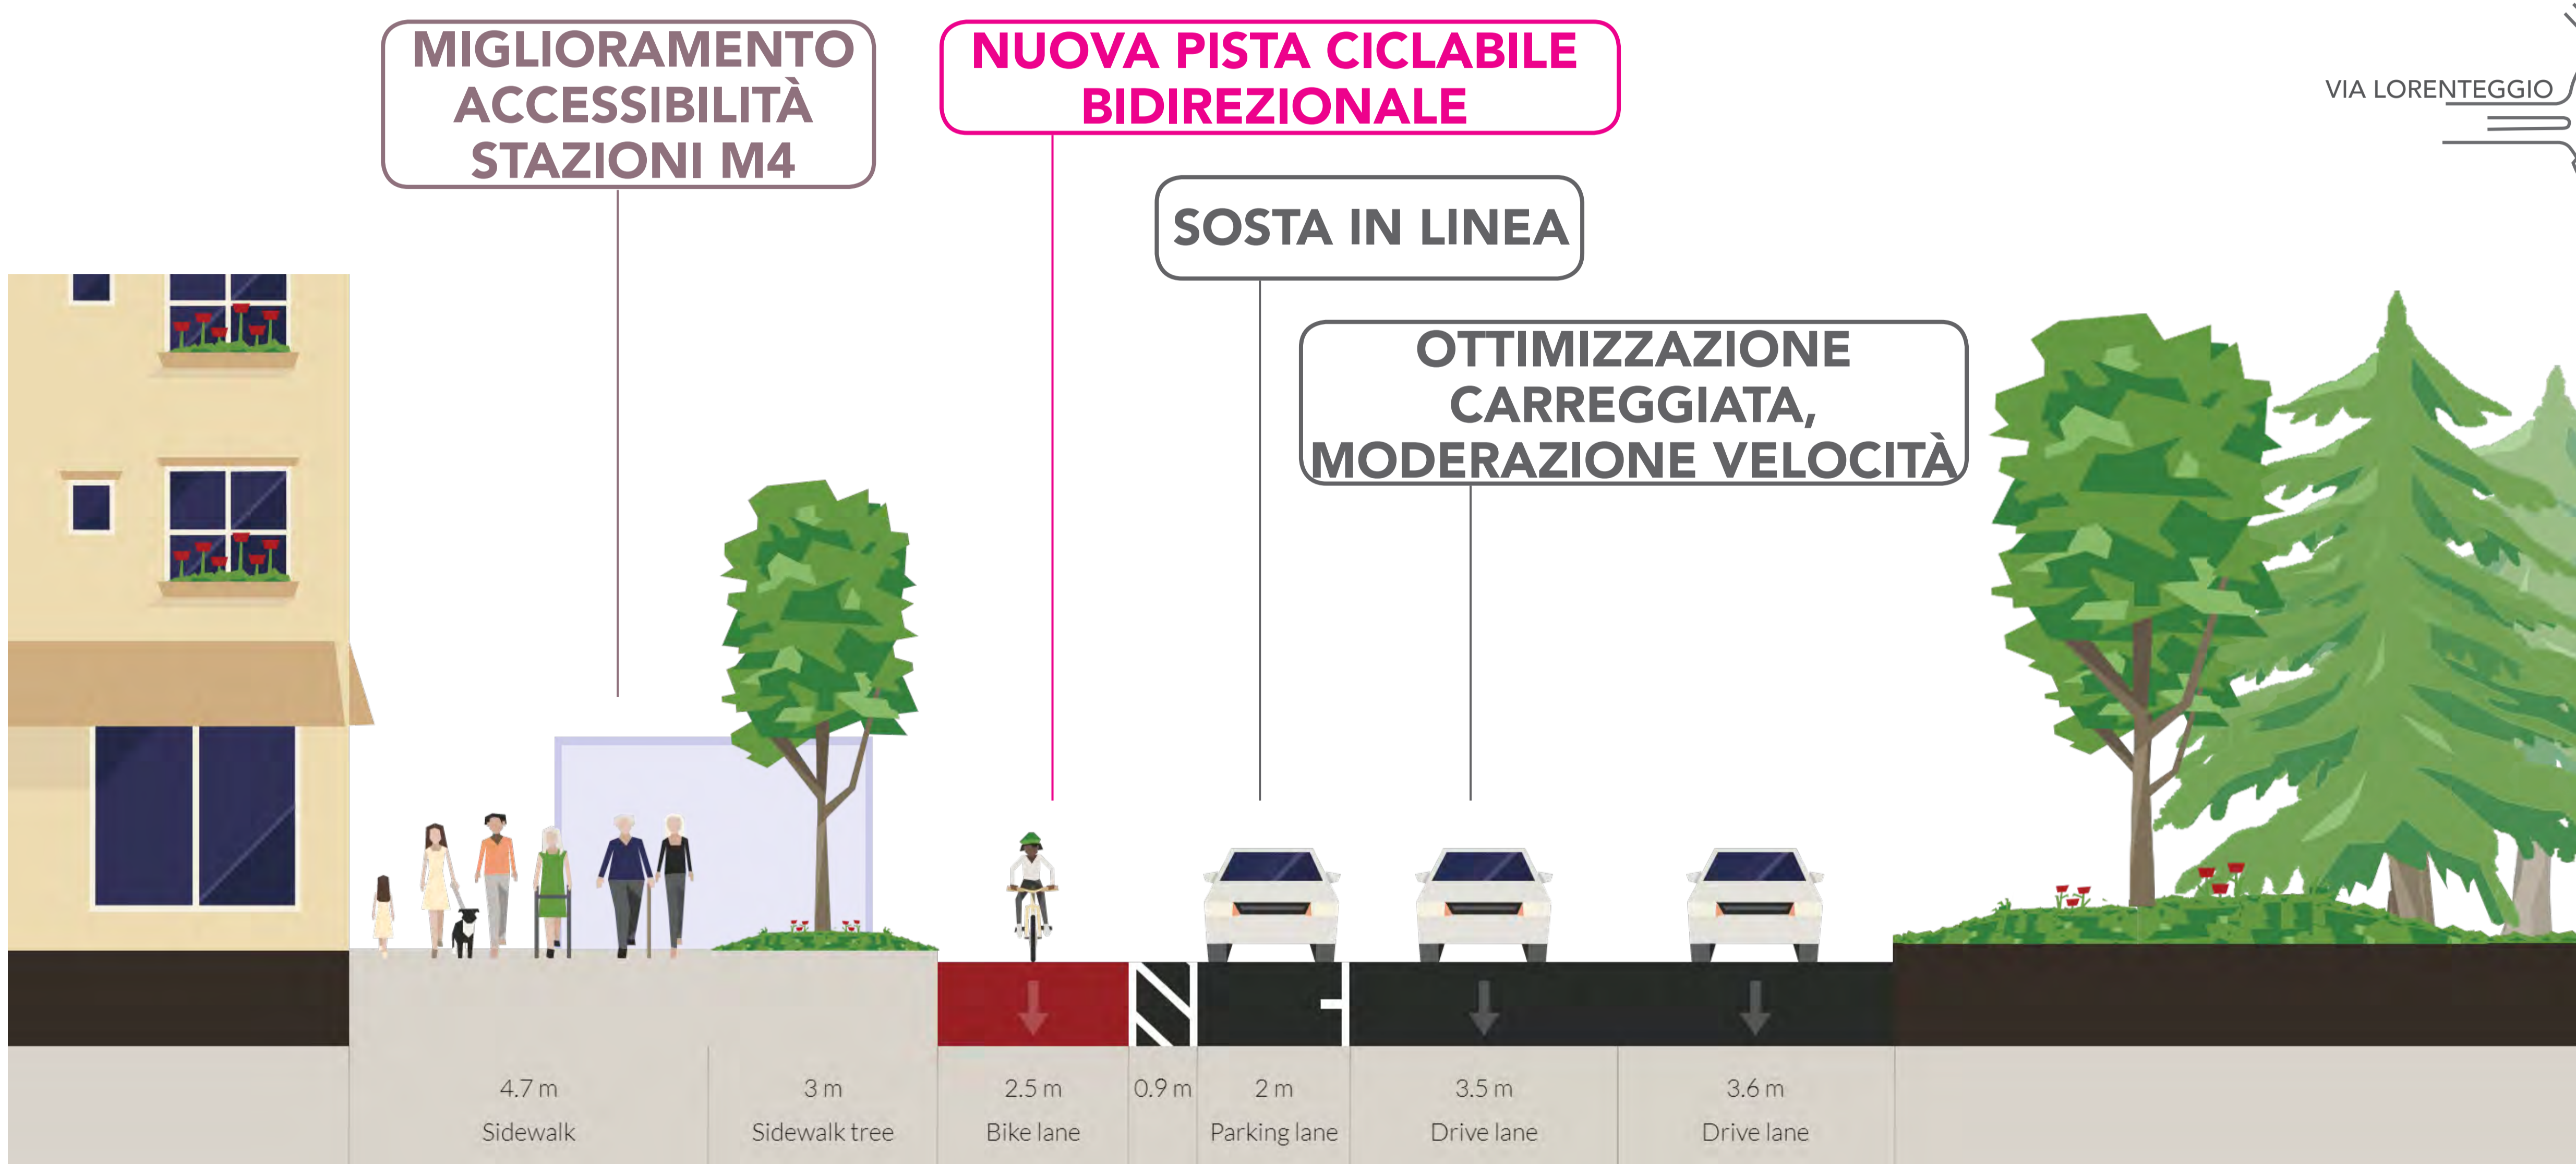

Piano Quartieri

FRATTINI

ca. **85** tra alberi nuovi e ripristinati

ca. **650** m² di nuove aree verdi (aiuole sul marciapiede)

ca. **400** m di nuove ciclabili

Comune di
Milano

Piano Quartieri

FRATTINI

STATO PRE-CANTIERE

PROGETTO

PROGETTO

Piano Quartieri

FRATTINI