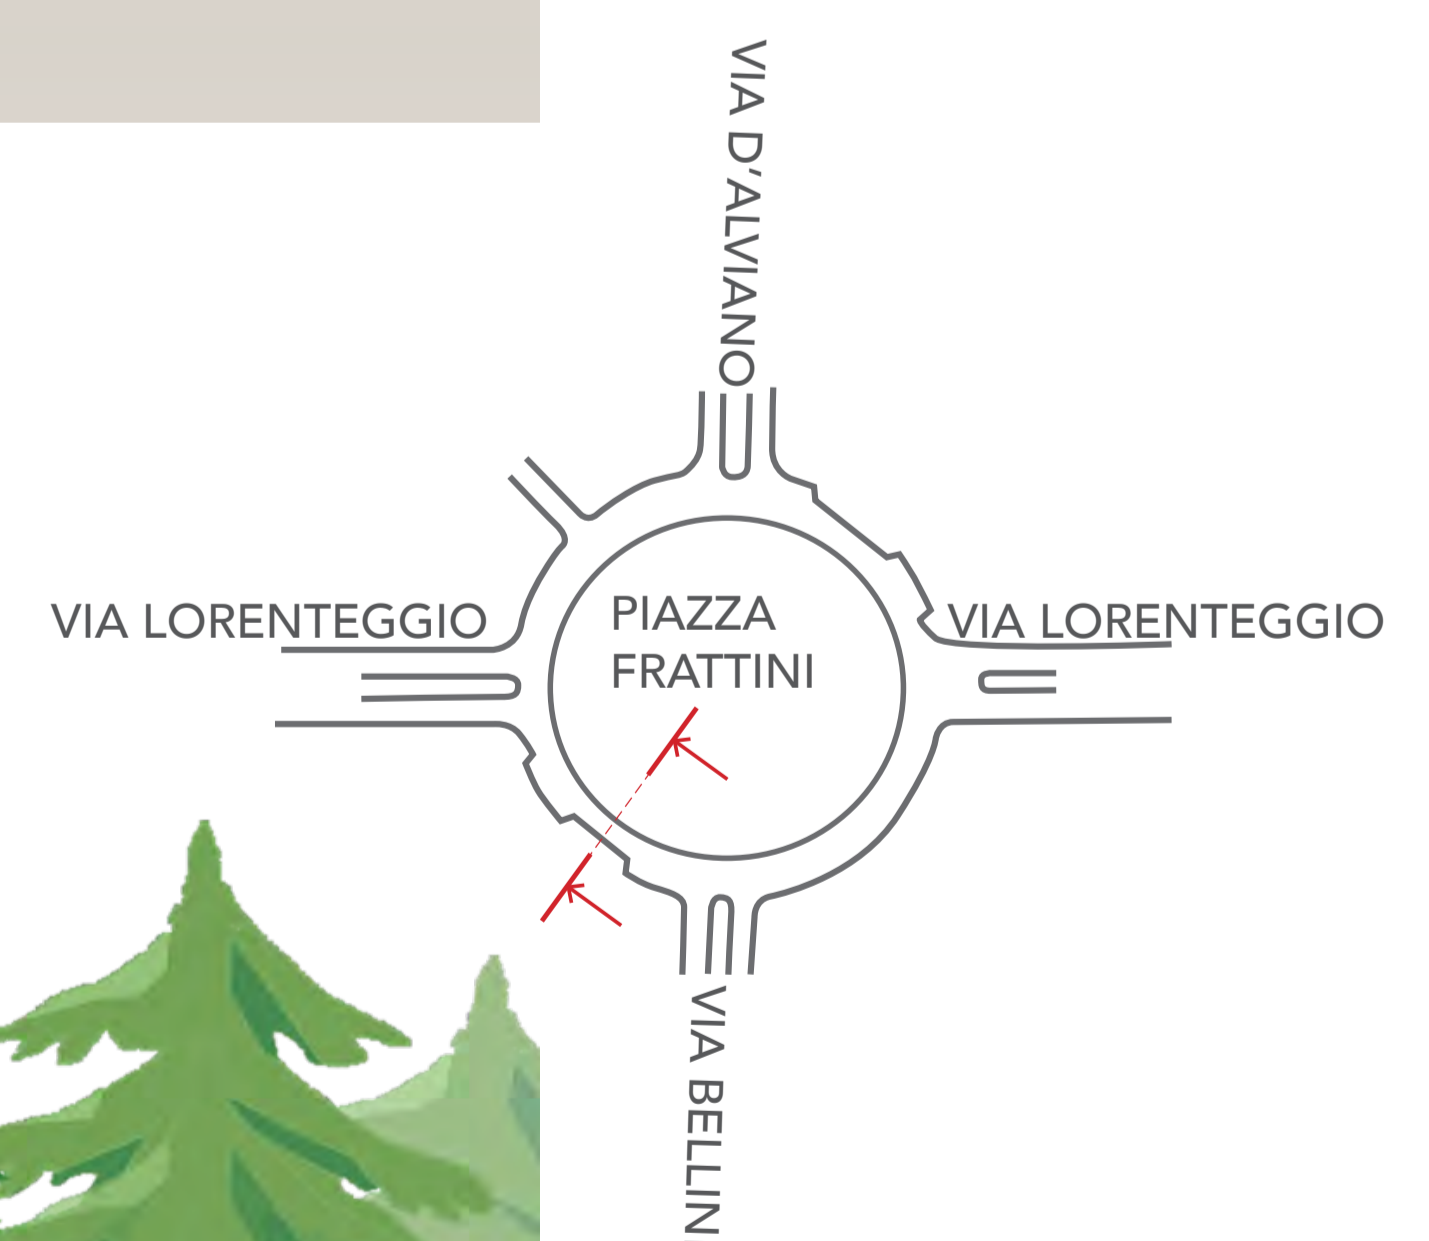

Piano Quartieri

FRATTINI

ca. **85** tra alberi nuovi e ripristinati

ca. **650** m² di nuove aree verdi (aiuole sul marciapiede)

ca. **400** m di nuove ciclabili

Comune di
Milano

Piano Quartieri

FRATTINI

STATO PRE-CANTIERE

PROGETTO

PROGETTO

Piano Quartieri

FRATTINI