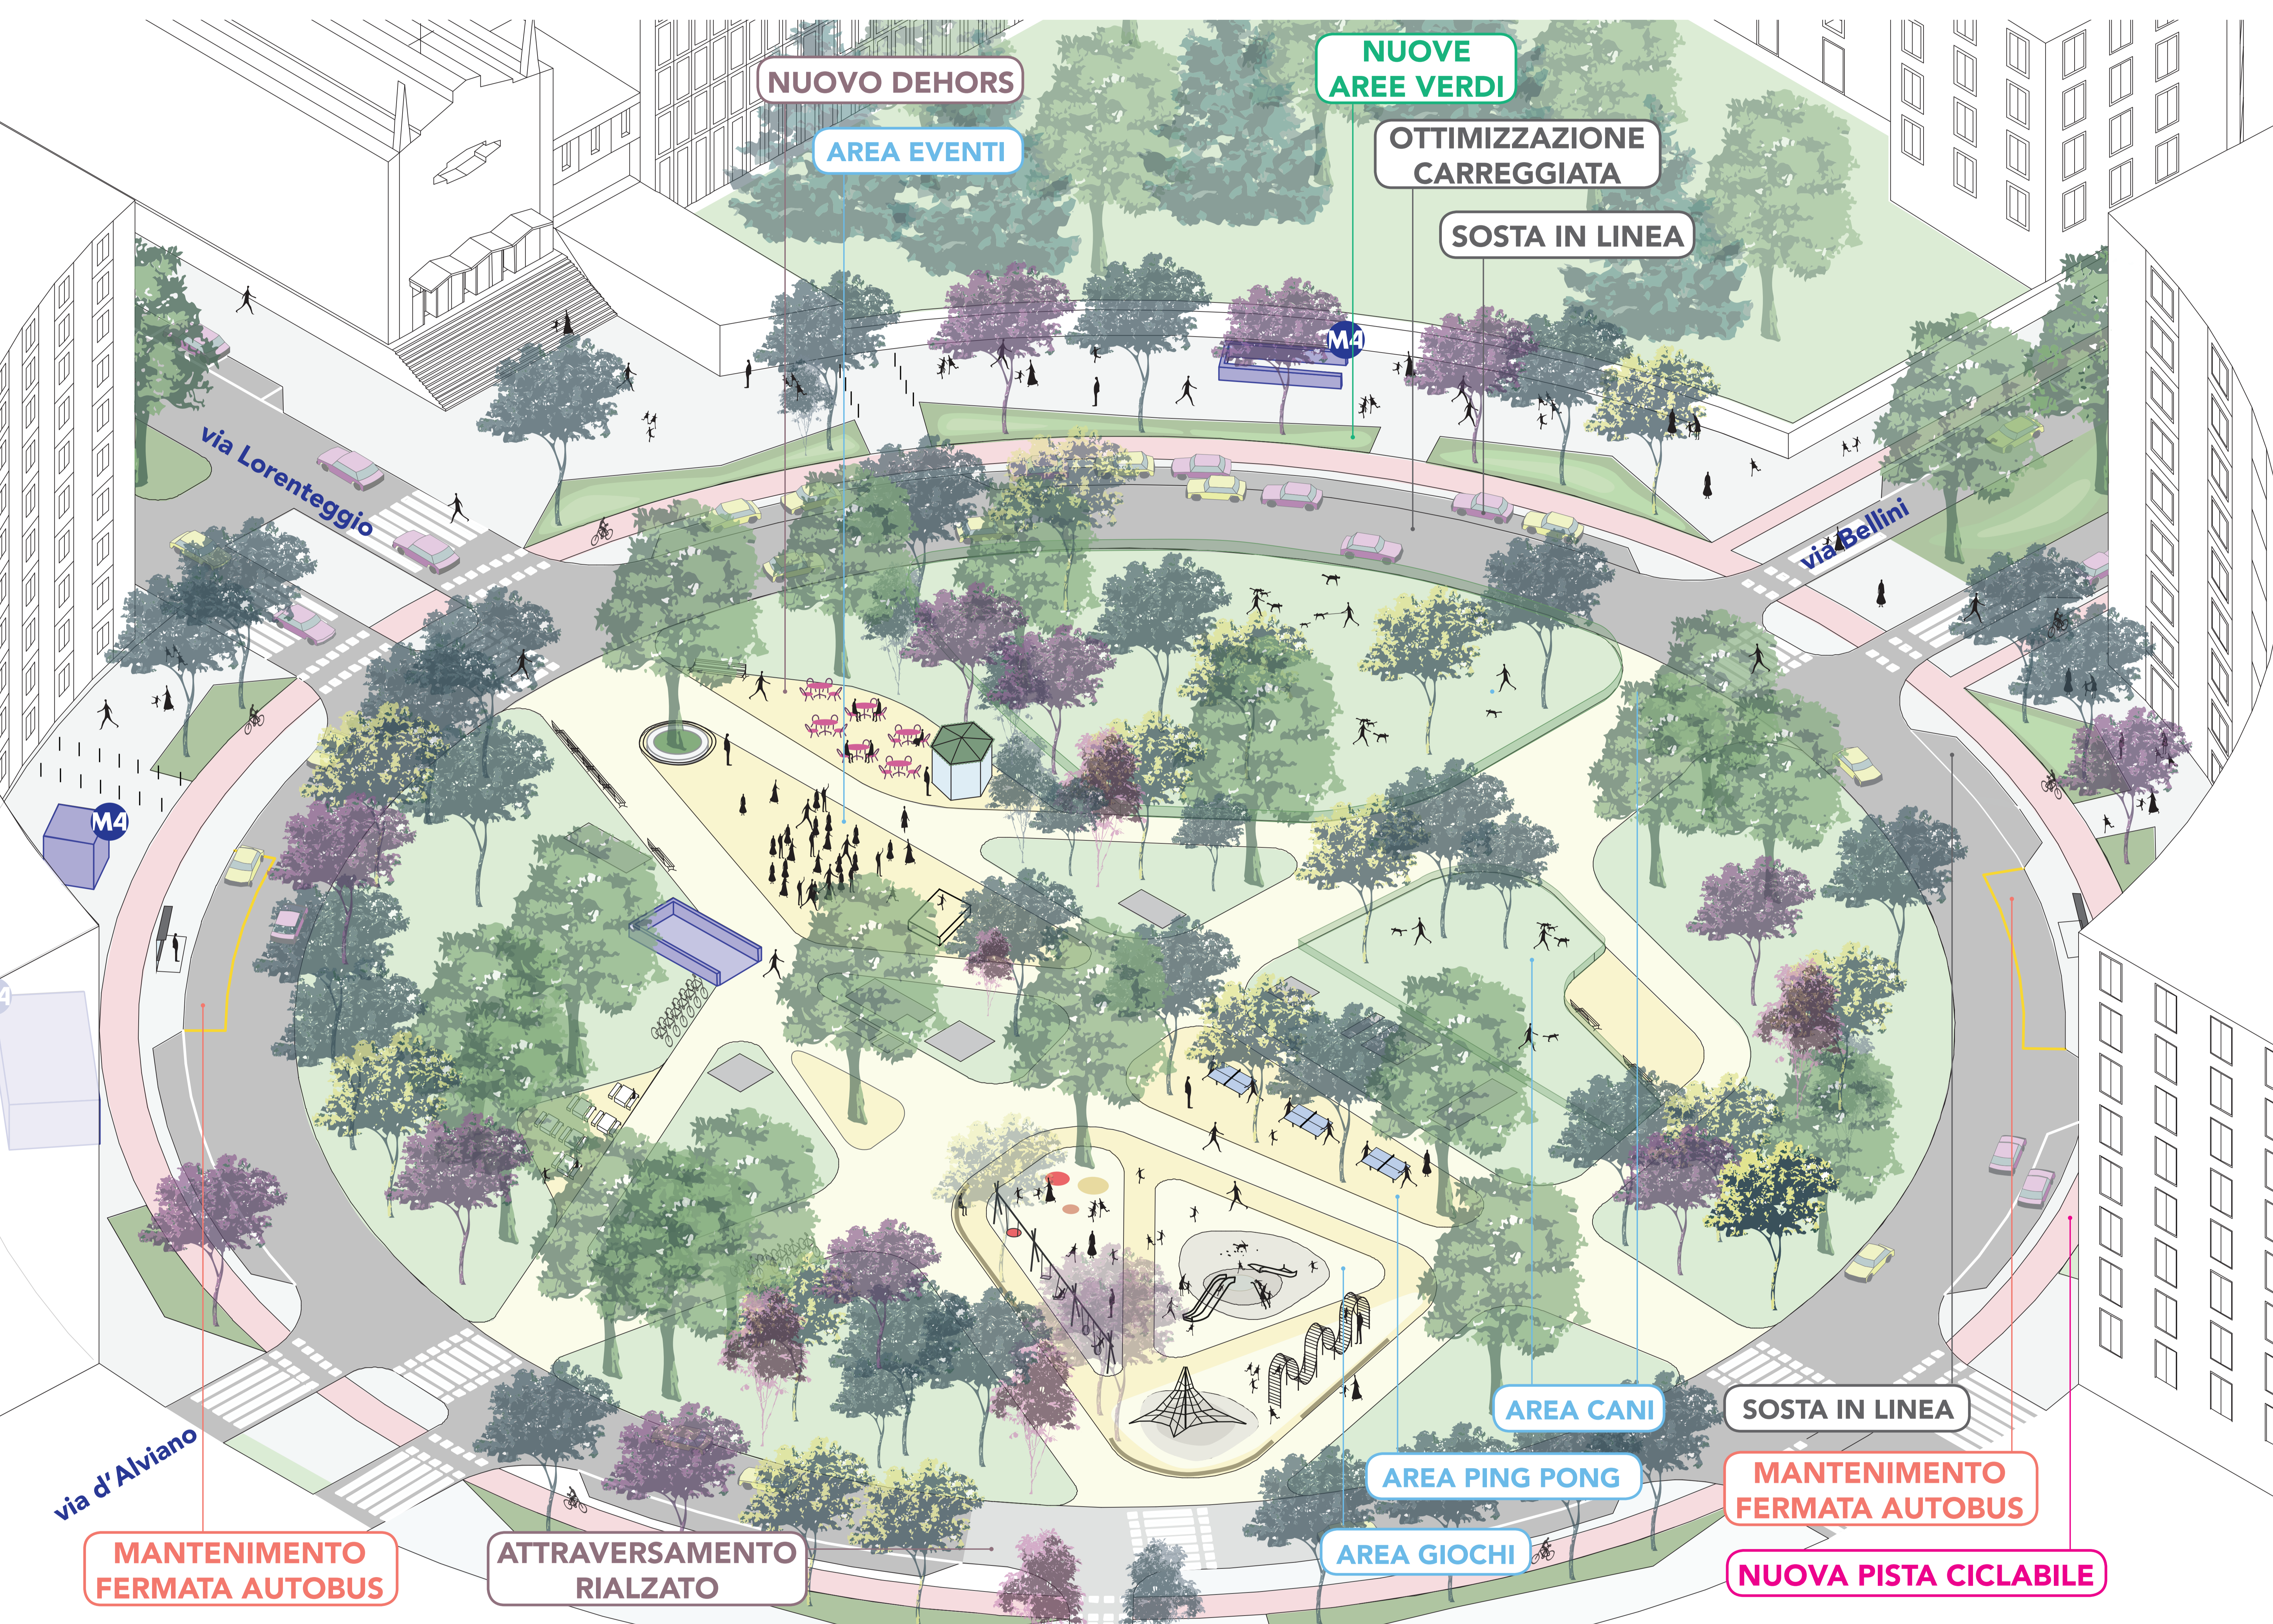

Piano Quartieri

FRATTINI

ca. **85** tra alberi nuovi e ripristinati

ca. **650** m² di nuove aree verdi (aiuole sul marciapiede)

ca. **400** m di nuove ciclabili

Comune di
Milano

Piano Quartieri

FRATTINI

STATO PRE-CANTIERE

PROGETTO

PROGETTO

Piano Quartieri

FRATTINI