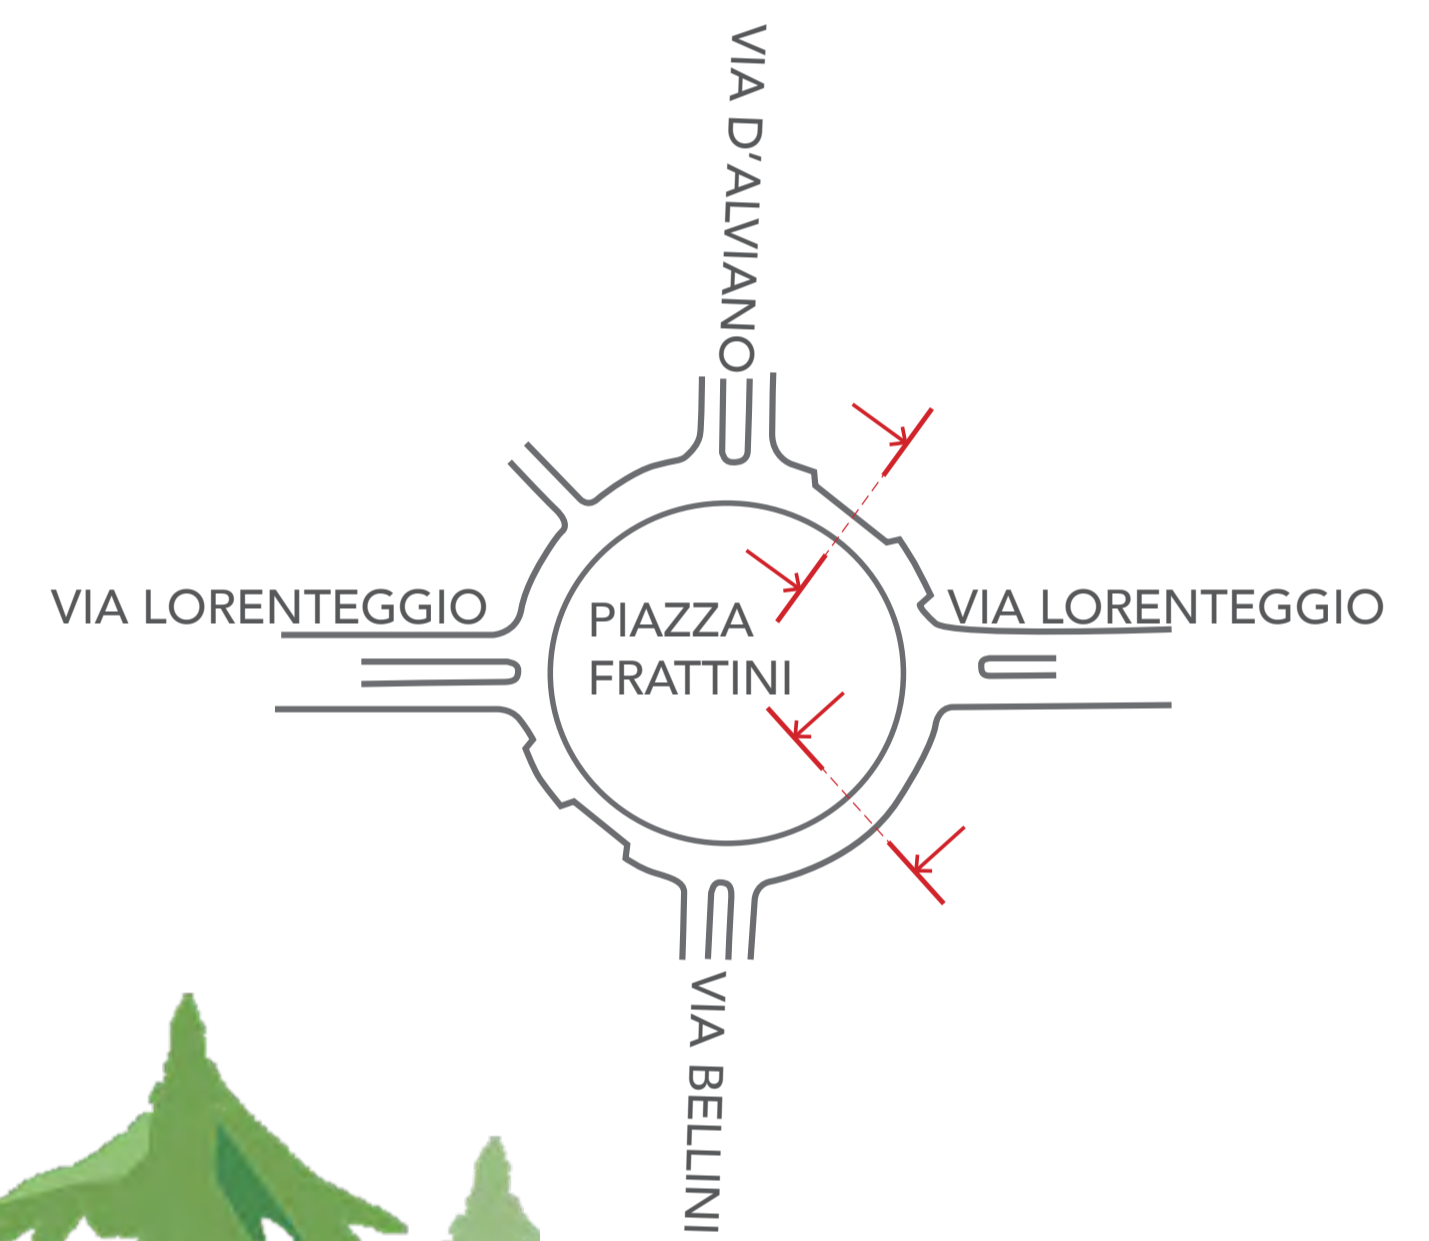

Piano Quartieri

FRATTINI

ca. **85** tra alberi nuovi e ripristinati

ca. **650** m² di nuove aree verdi (aiuole sul marciapiede)

ca. **400** m di nuove ciclabili

Comune di
Milano

Piano Quartieri

FRATTINI

STATO PRE-CANTIERE

PROGETTO

PROGETTO

Piano Quartieri

FRATTINI