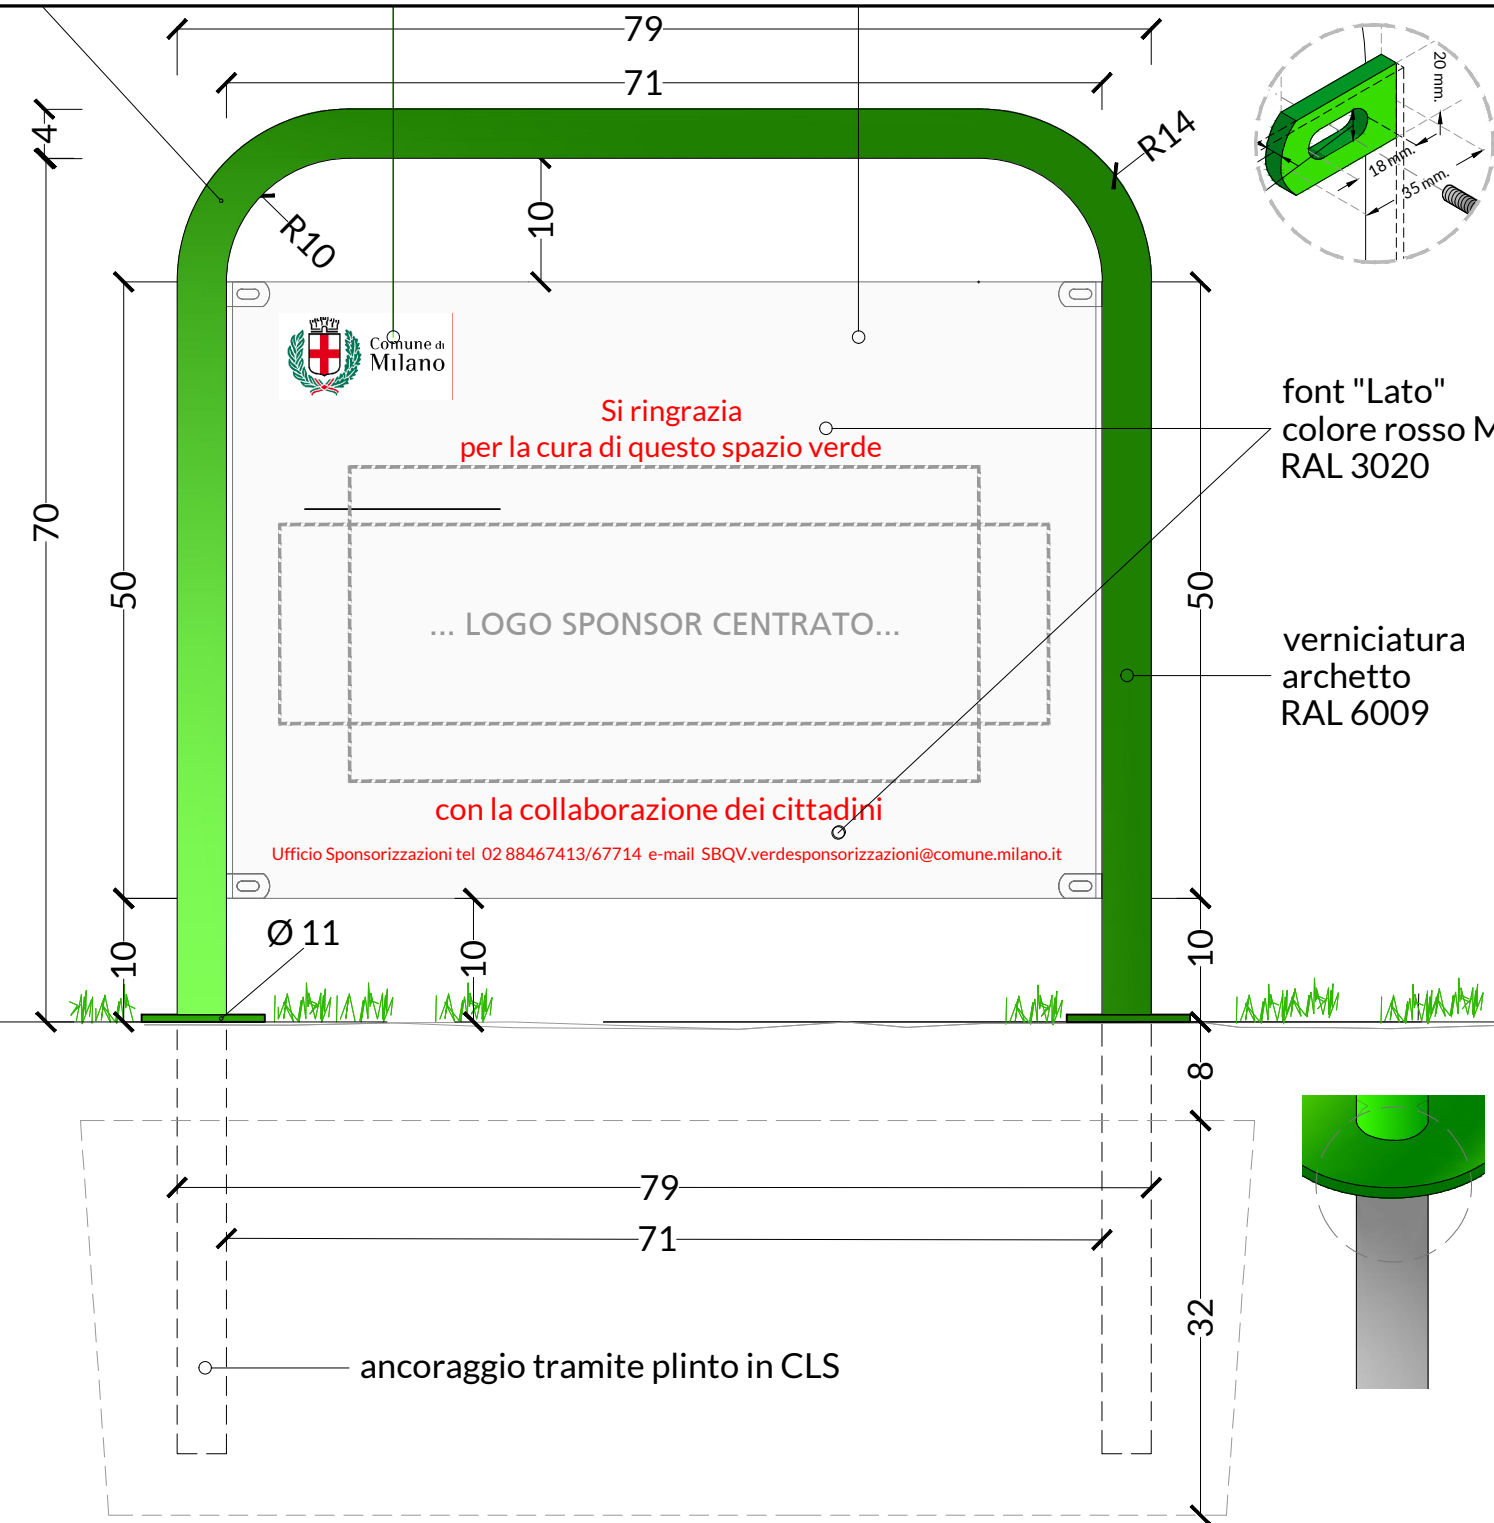

Comune di
Milano

Logo istituzionale
Milano City
Formato: Tif-jpg

Carattere tipografici compatibili:

Lato

Il sistema di comunicazione del Comune di Milano, accanto al logo istituzionale Milano City, prevede l'uso del carattere Lato riprodotto in questa tavola.

Il Lato è utilizzabile per la segnaletica nel colore verde "Milano".

Colori istituzionali:

I colori istituzionali sono quelli utilizzati per la riproduzione del marchio sono codificati con il codice Pantone® (utilizzabile per la stampa su materiale cartaceo) con codice RAL (utilizzabile per la riproduzione a mezzo vernici), con il Codice 3M (utilizzabile per la riproduzione a mezzo pellicole autoadesive).

	Comune di Milano Area Verde	Direttore di Area: Arch. Paola Viganò
	Tavola: 1	Descrizione tavola: Cartello x verde Area sponsor : particolare cartello area sponsor - aree a verde
File:		Ufficio: Promozioni - Sponsorizzazioni
E' vietata la riproduzione di questo documento senza la preventiva autorizzazione del Comune di Milano		
Dimensione:		