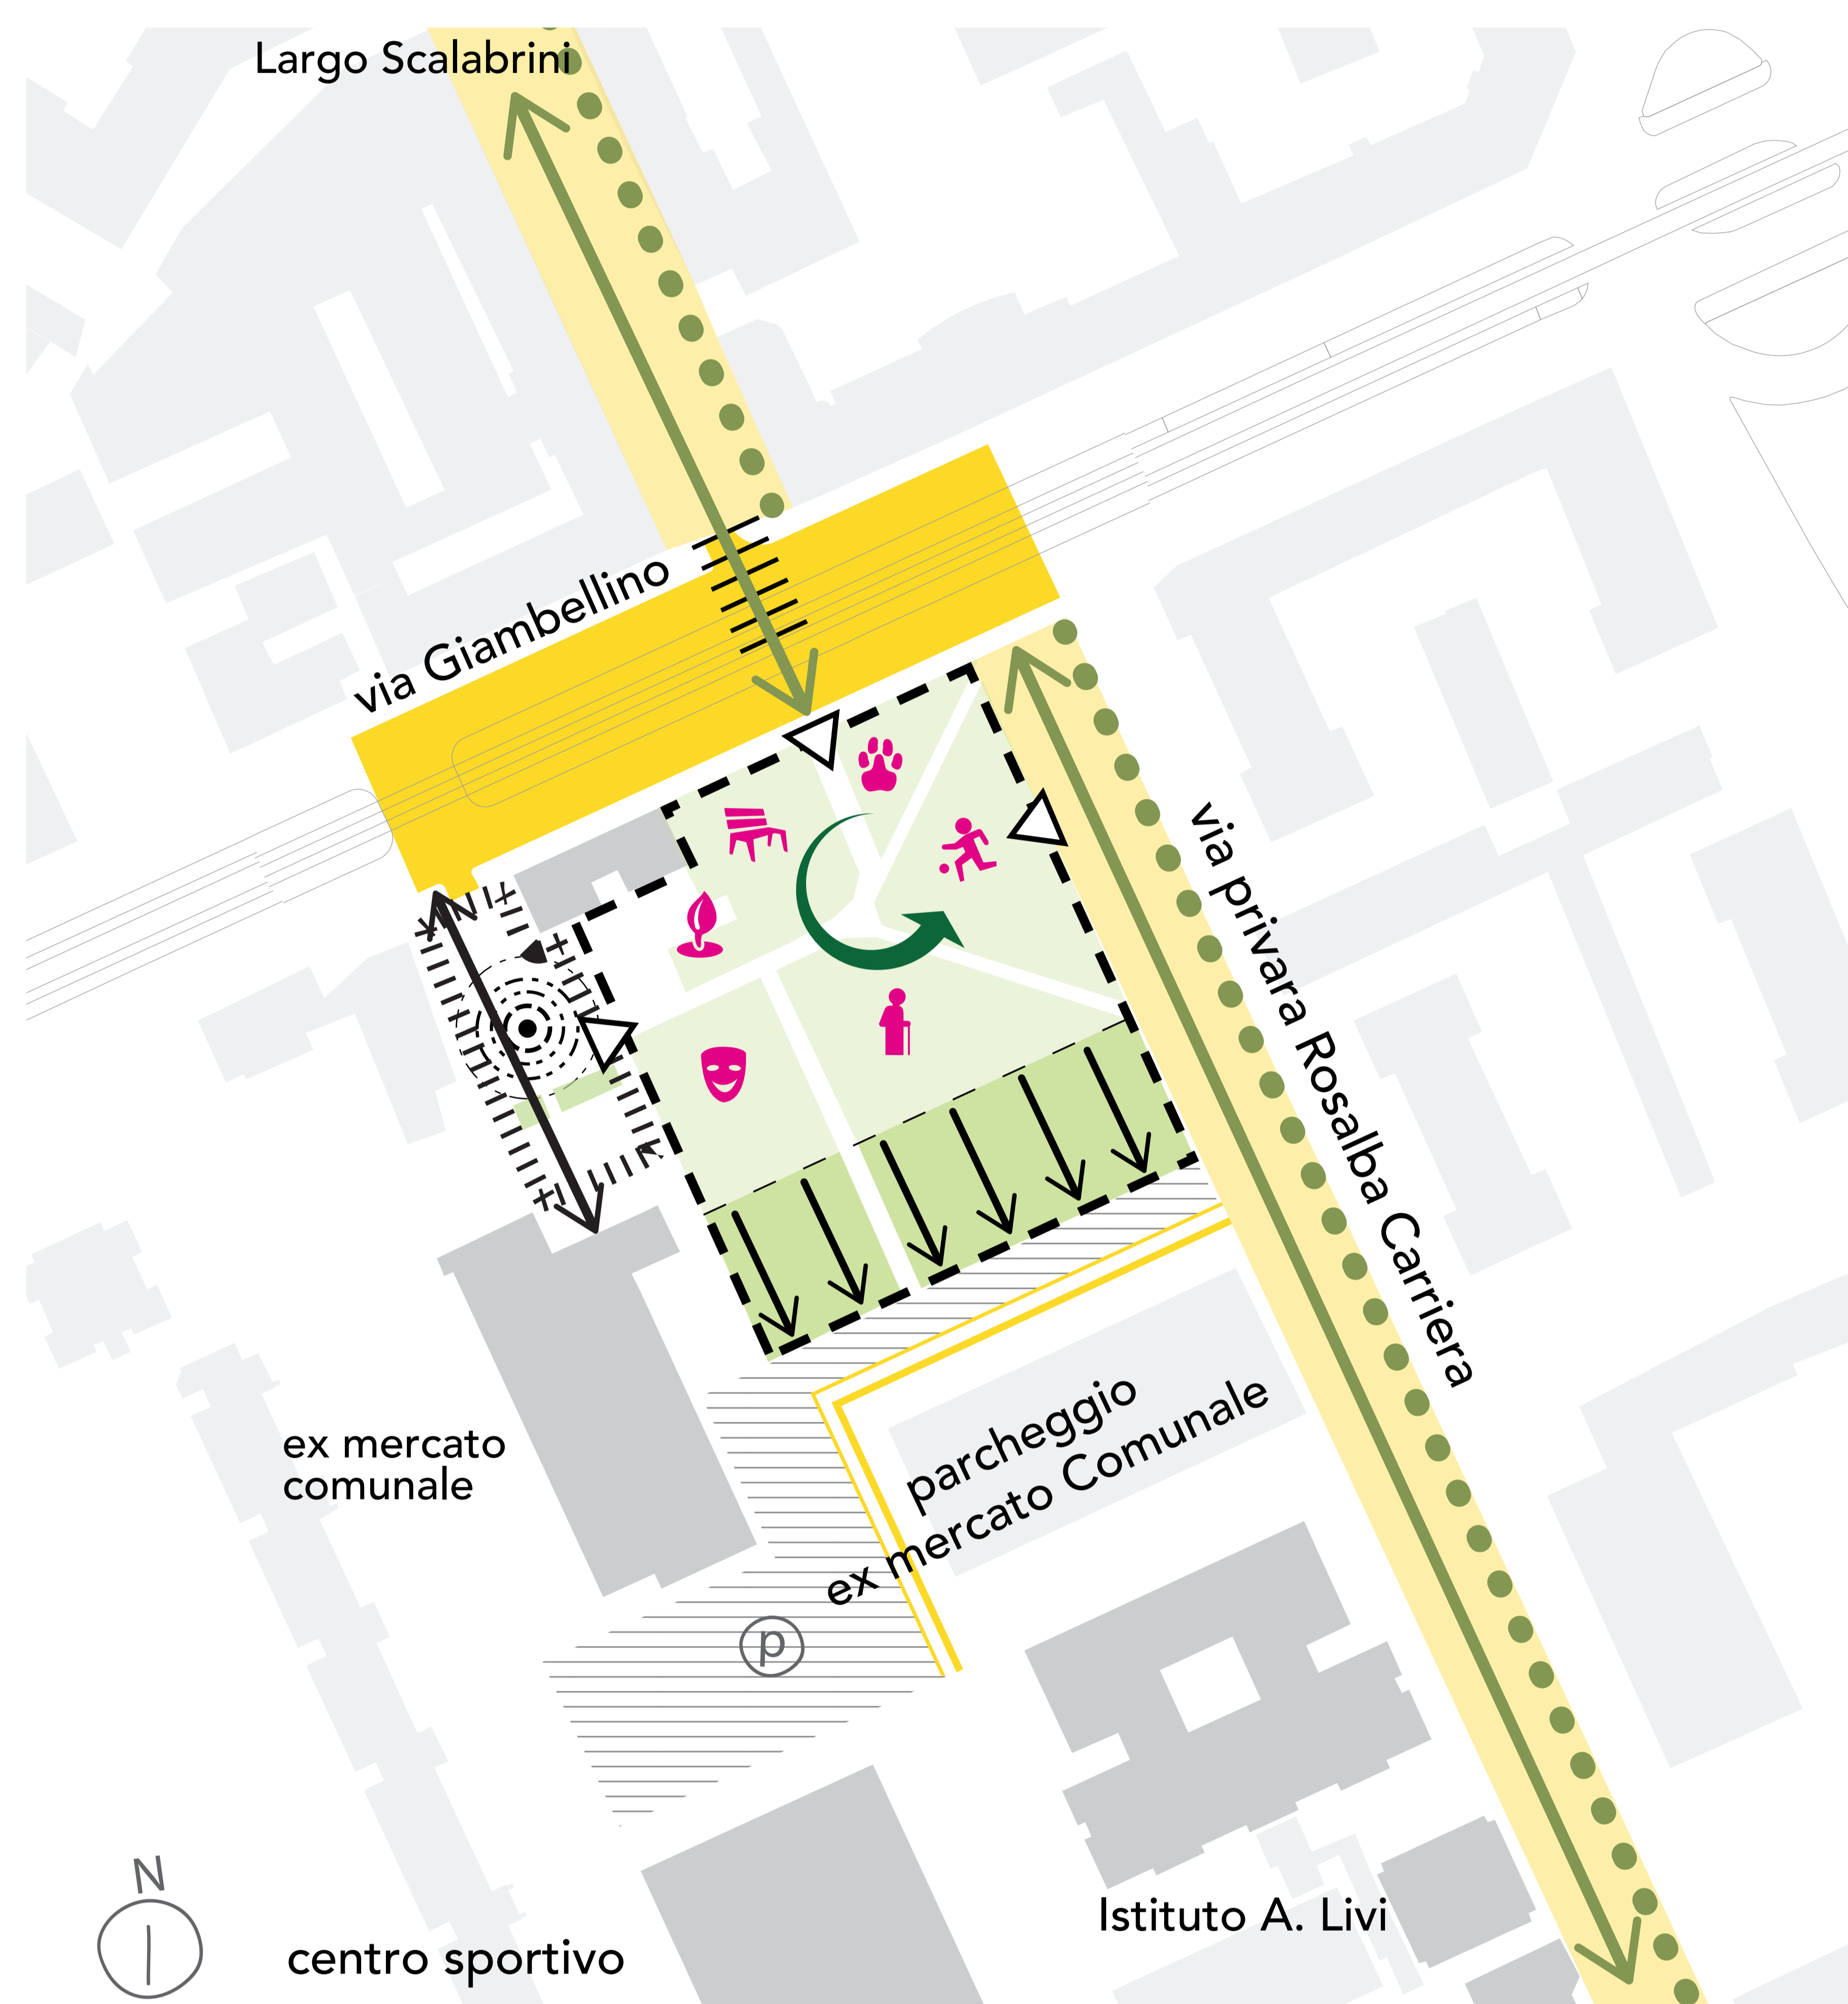

Piano Quartieri

Progetto Largo Balestra La proposta di riqualificazione

Rigenerazione Area Verde

Estensione del parco verso sud

Progetto in corso "Fate largo"

(Bilancio Partecipativo 2017)

Moderazione velocità'

Rallentamento del traffico su via Giambellino per favorire l'attraversamento pedonale in collegamento con il parco

Connessione pedonale verde

Creazione di una *shared street* su via Curio Dentato e su via Carriera, con alberature e luoghi per la sosta

Riattivazione piazza

Nuovi arredi e ridisegno delle aiuole alberate

Murales

Nuovo murales sul muro di cinta perimetrale al parcheggio del centro sportivo e del supermercato ad opera dei volontari e dei ragazzi Hslt

parcoscenico

area tavoli gioco anziani

area gioco accessibile disabili

area cani

zona attrezzata con sedute

zona orti

Comune di
Milano