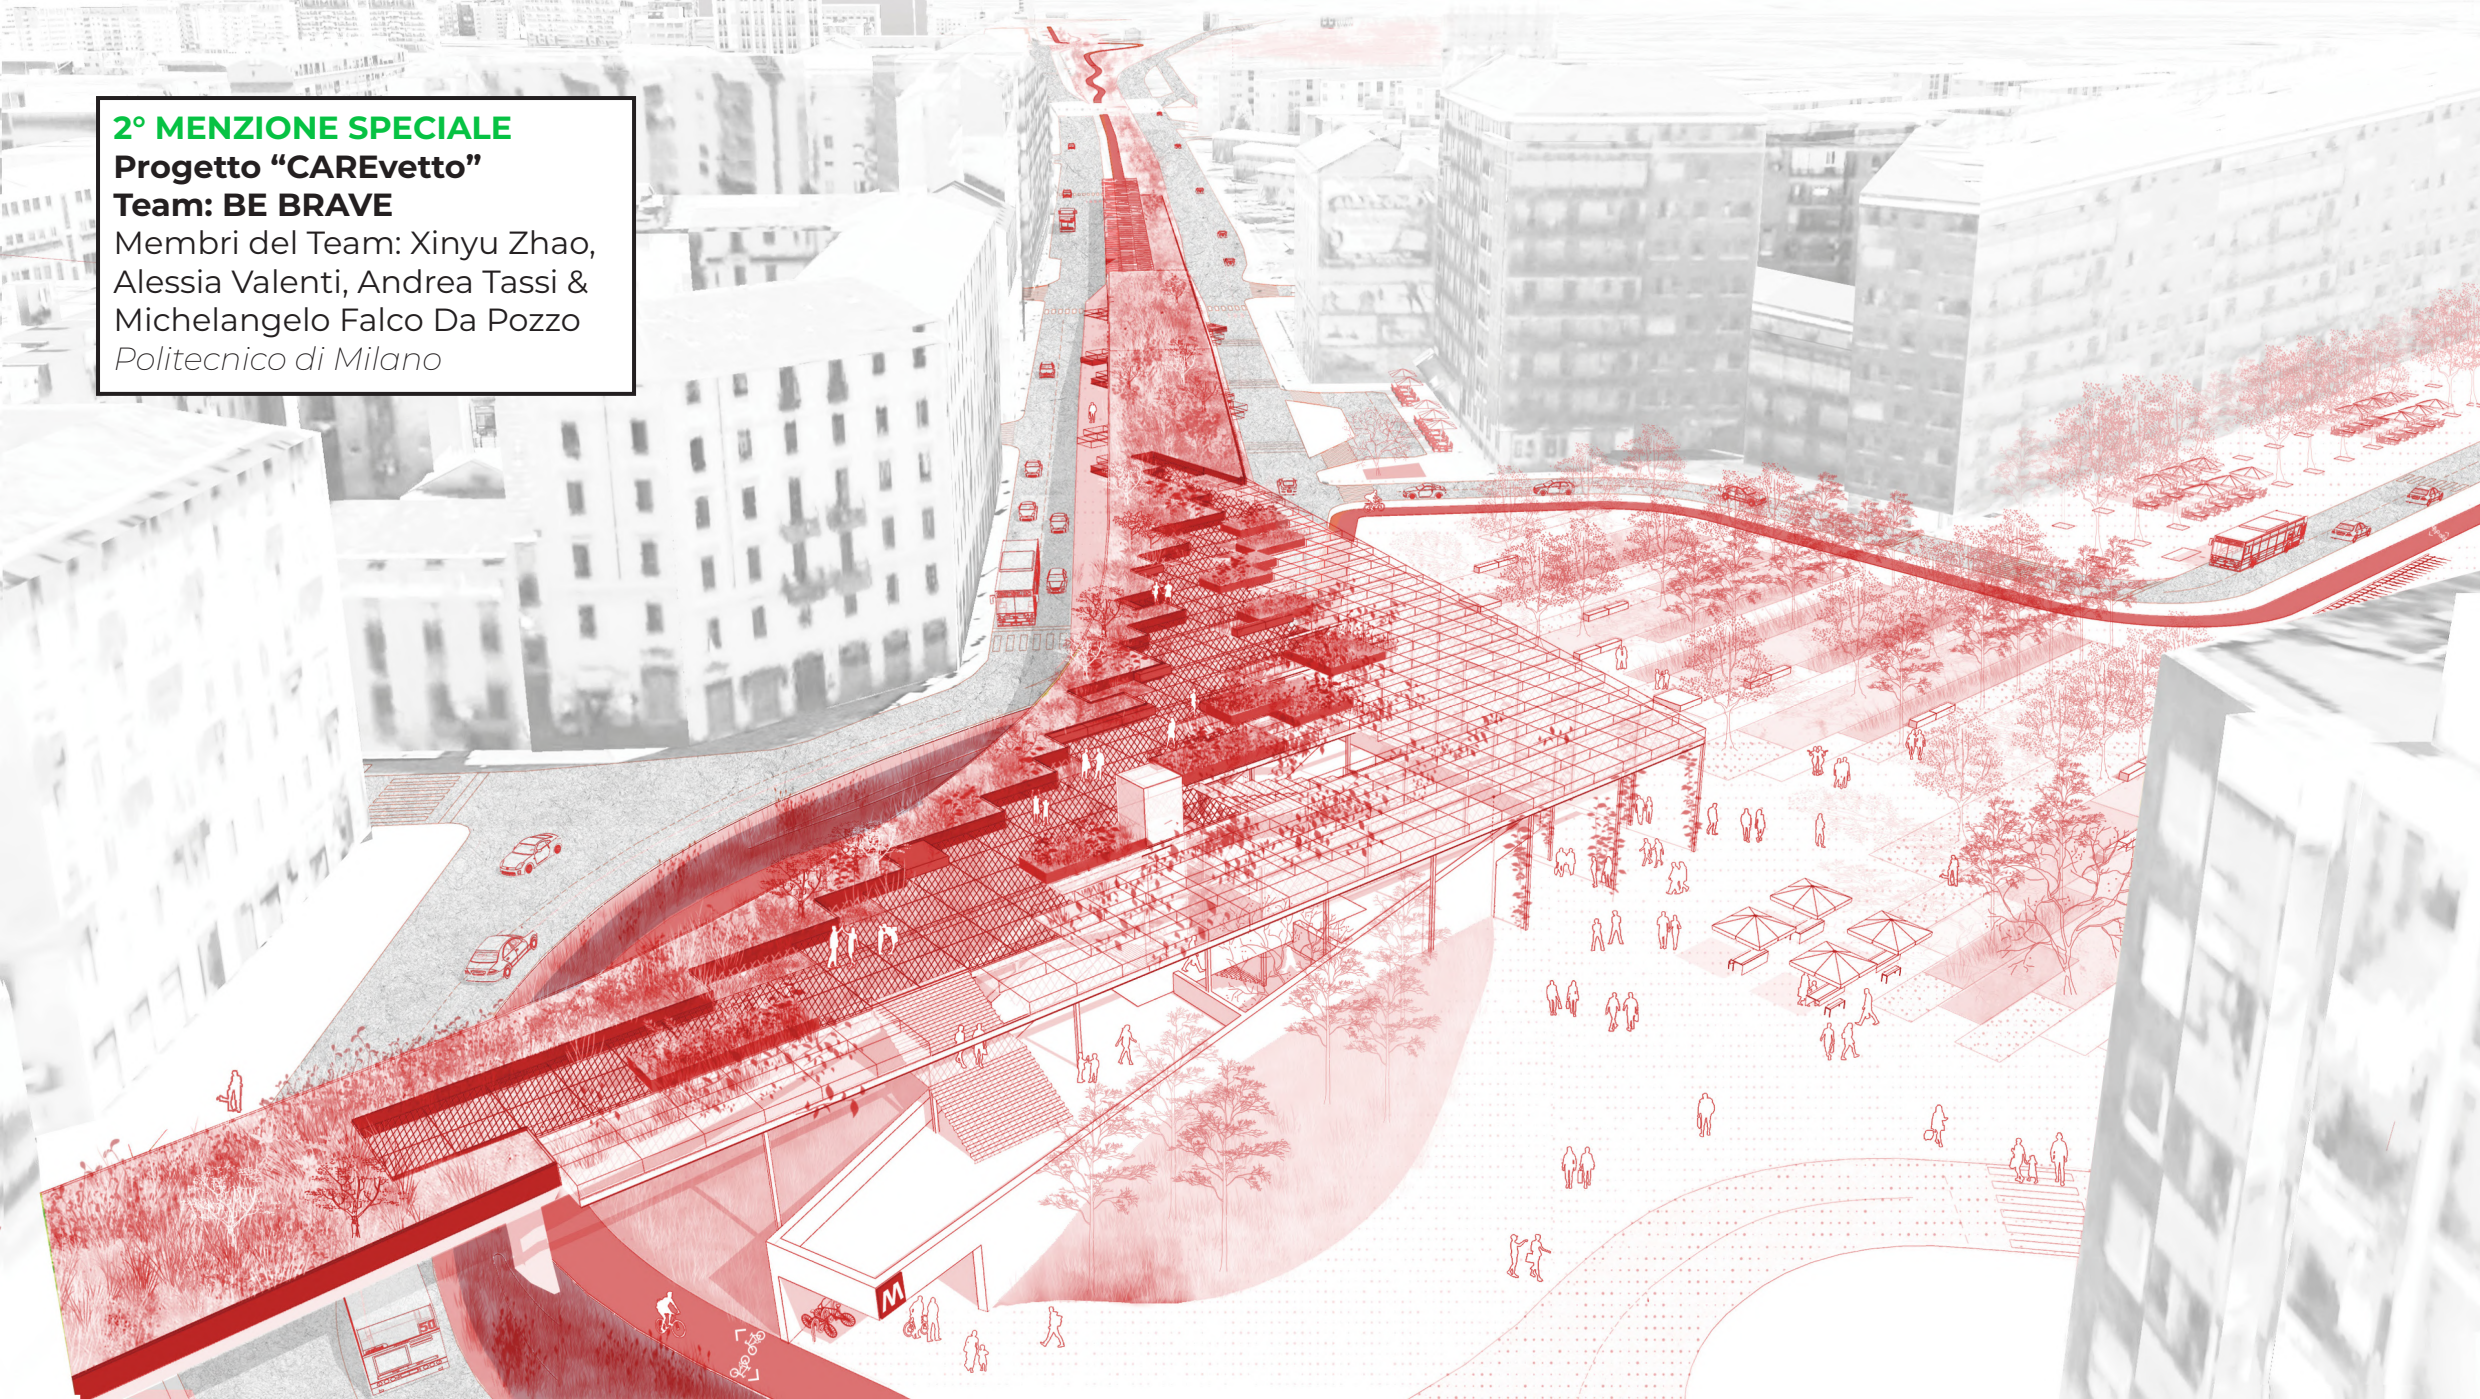

**2° MENZIONE SPECIALE**

**Progetto "CAREvetto"**

**Team: BE BRAVE**

Membri del Team: Xinyu Zhao,  
Alessia Valenti, Andrea Tassi &  
Michelangelo Falco Da Pozzo  
*Politecnico di Milano*

**2° MENZIONE SPECIALE**