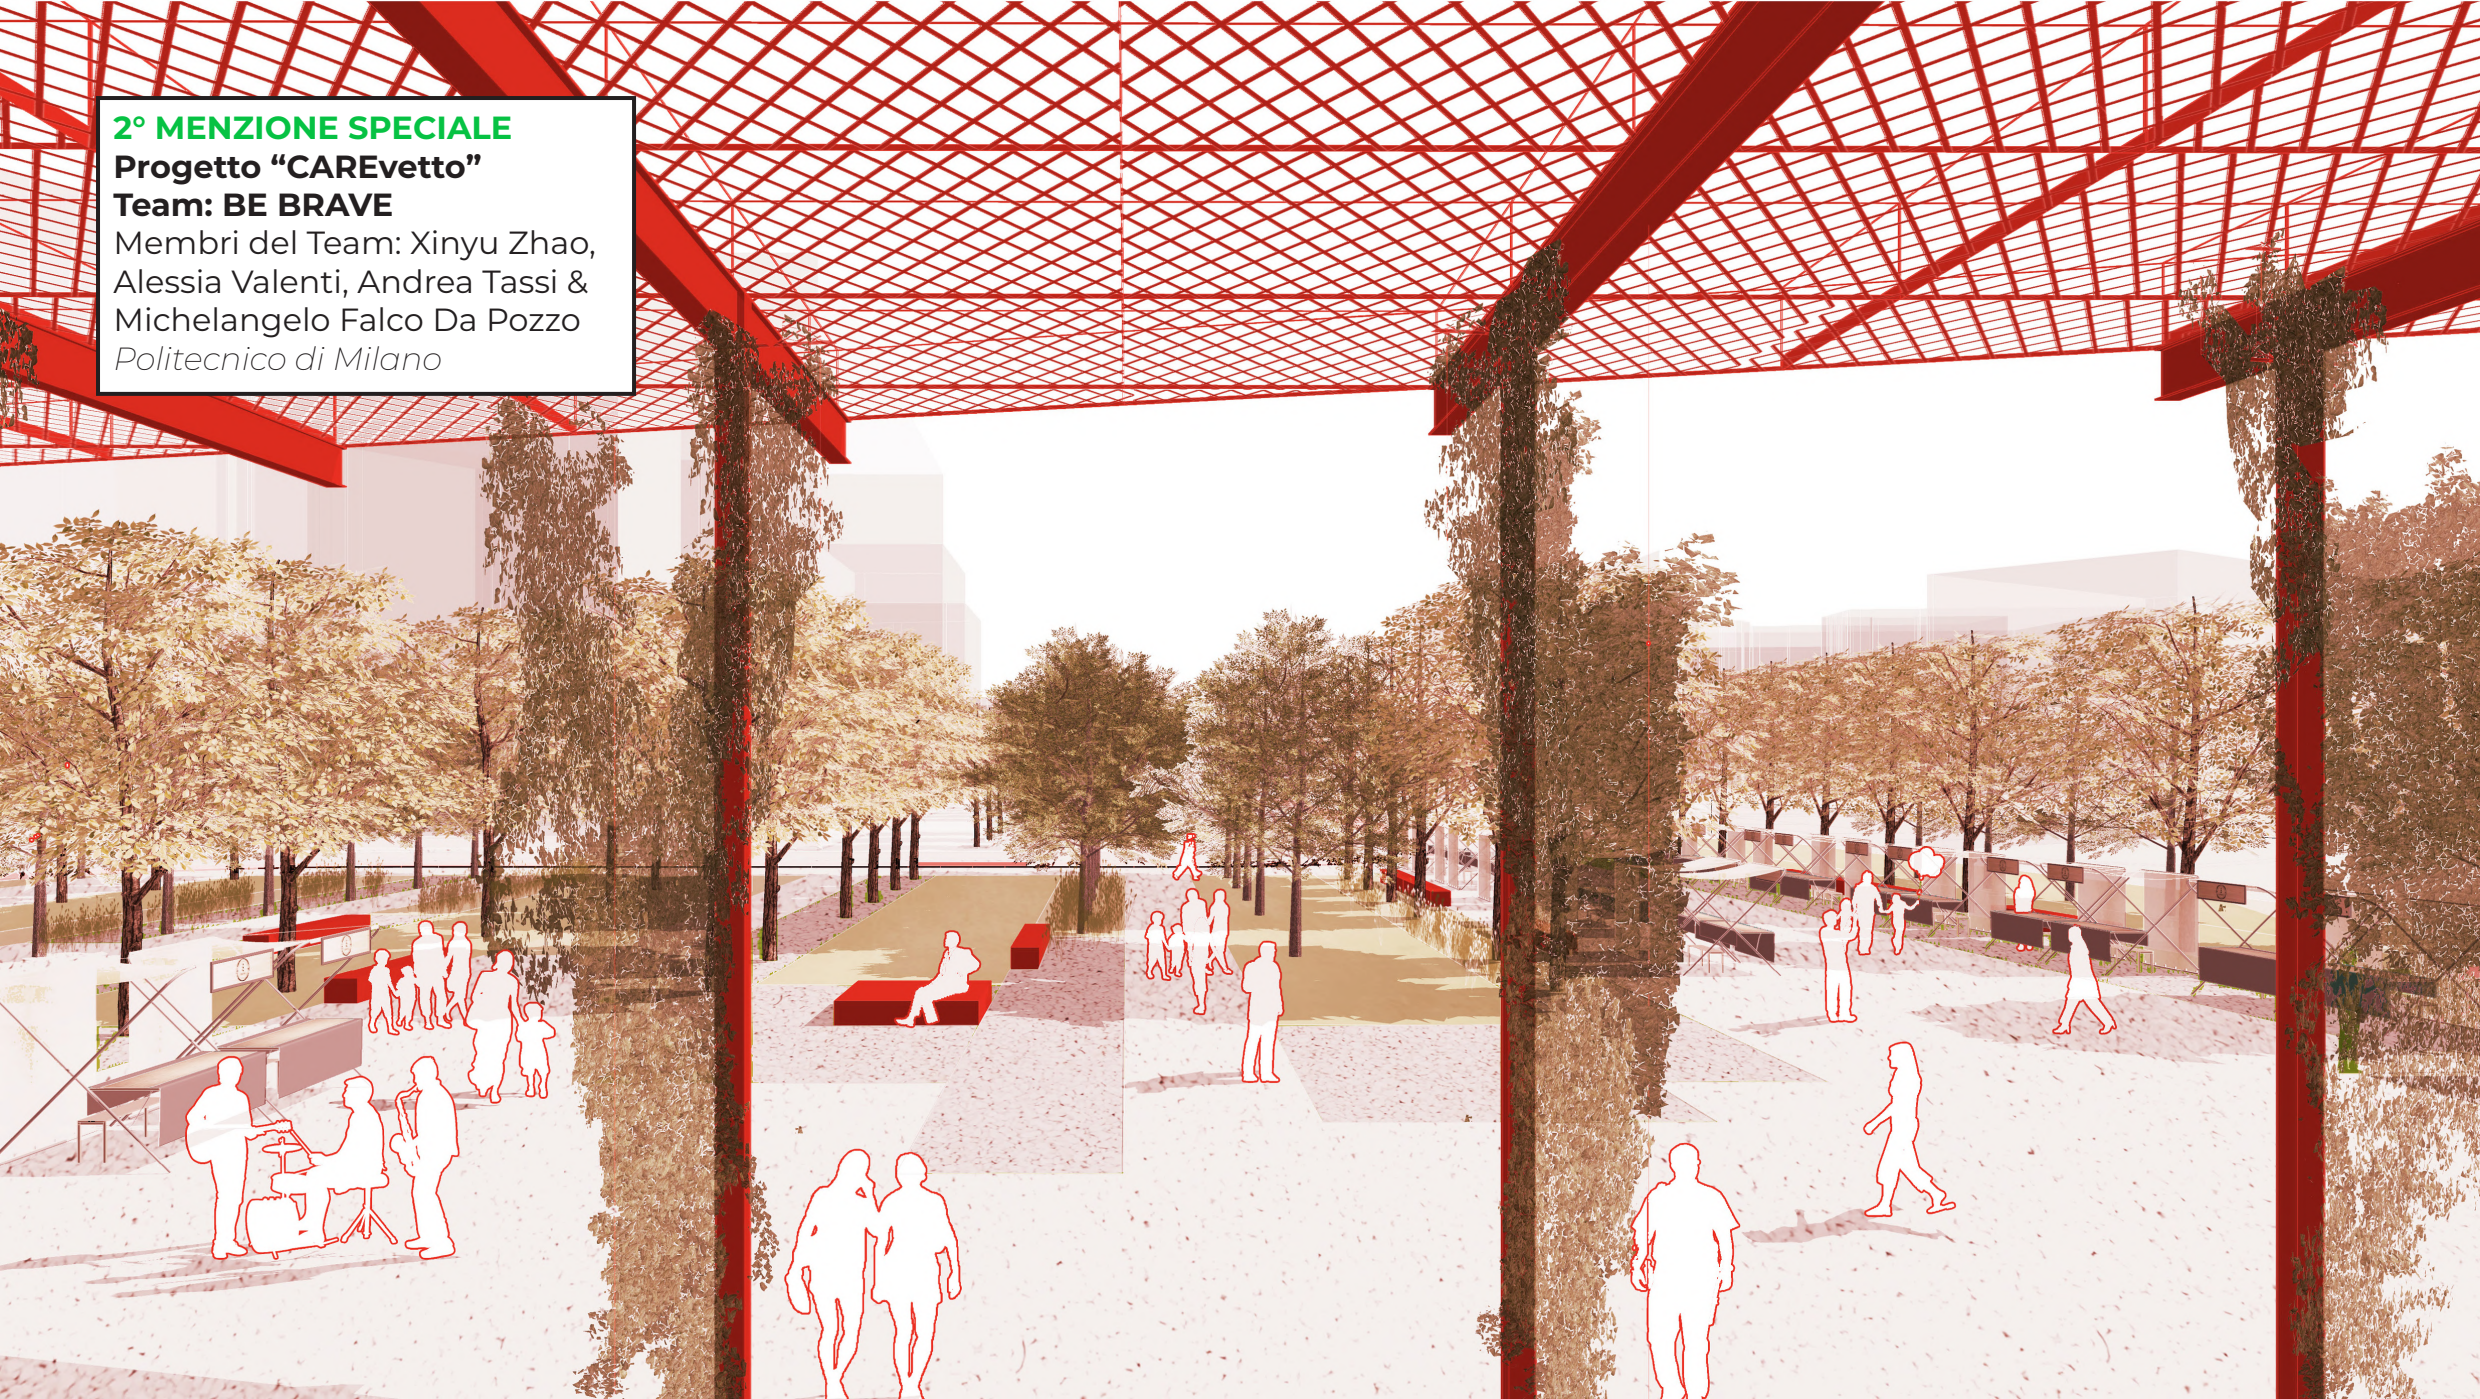

2° MENZIONE SPECIALE

Progetto "CAREvetto"

Team: BE BRAVE

Membri del Team: Xinyu Zhao,
Alessia Valenti, Andrea Tassi &
Michelangelo Falco Da Pozzo
Politecnico di Milano