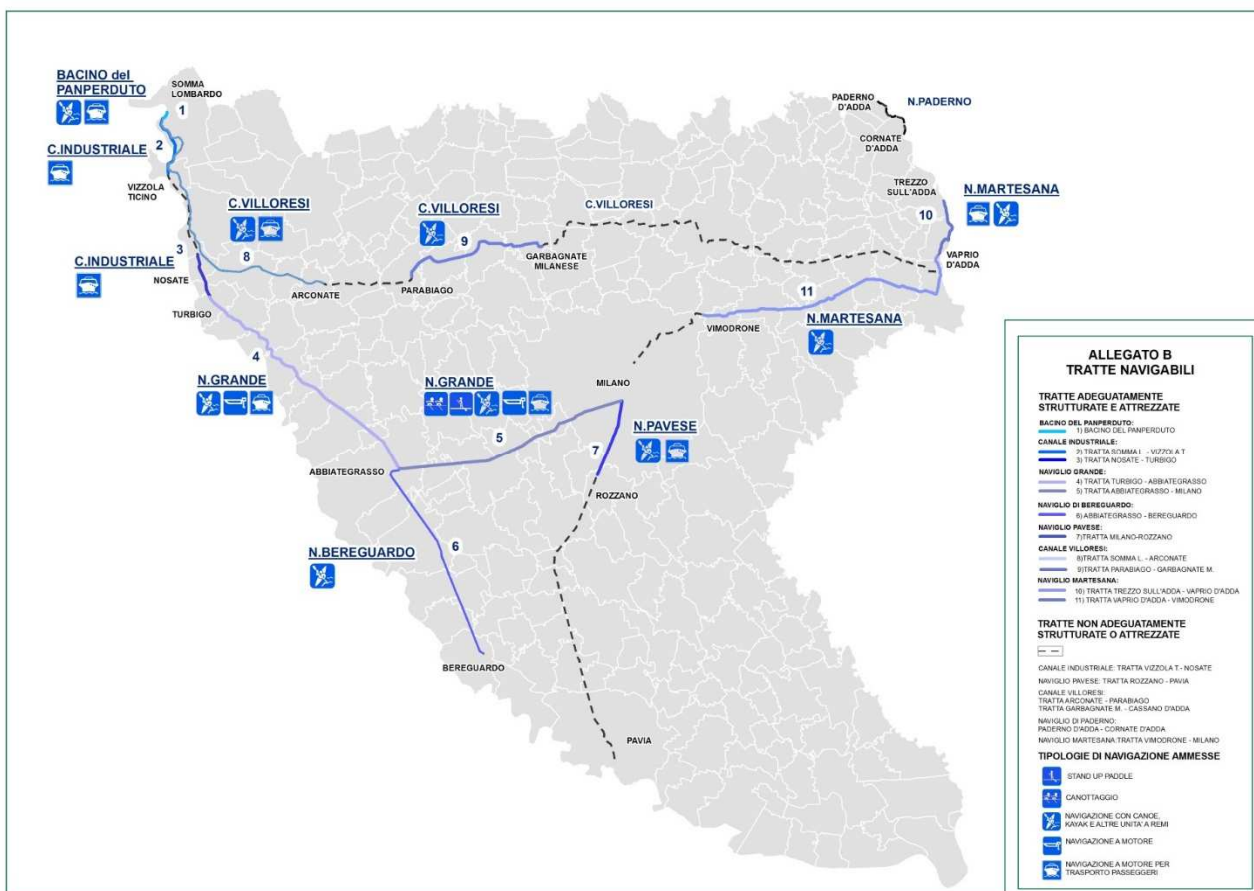

TRATTE NAVIGABILI

NAVIGLI LOMBARDI

- Naviglio Grande da Turbigo ad Abbiategrasso – navigazione a motore e con canoe/kayak
- Naviglio Grande da Abbiategrasso a Milano – navigazione a motore, con canoe/kayak, canottaggio e stand up paddle
- Naviglio Martesana da Concesa di Trezzo a Vaprio d'Adda – navigazione a motore per trasporto passeggeri e navigazione con canoe/kayak
- Naviglio Martesana Vaprio d'Adda a Vimodrone – navigazione con canoe/kayak
- Naviglio di Pavia da Milano a Rozzano – navigazione a motore per trasporto passeggeri e navigazione con canoe/kayak
- Naviglio Bereguardo da Abbiategrasso a Bereguardo – navigazione con canoe/kayak

IDROVIE COLLEGATE

- Bacino di calma delle dighe del Panperduto - navigazione a motore e con canoe/kayak
- Canale Industriale da Somma Lombardo a Vizzola – navigazione a motore per trasporto passeggeri
- Canale Industriale da Nosate a Turbigo – navigazione a motore per trasporto passeggeri
- Canale Villoresi da Somma Lombardo ad Arconate – navigazione a motore per trasporto passeggeri e con canoe/kayak