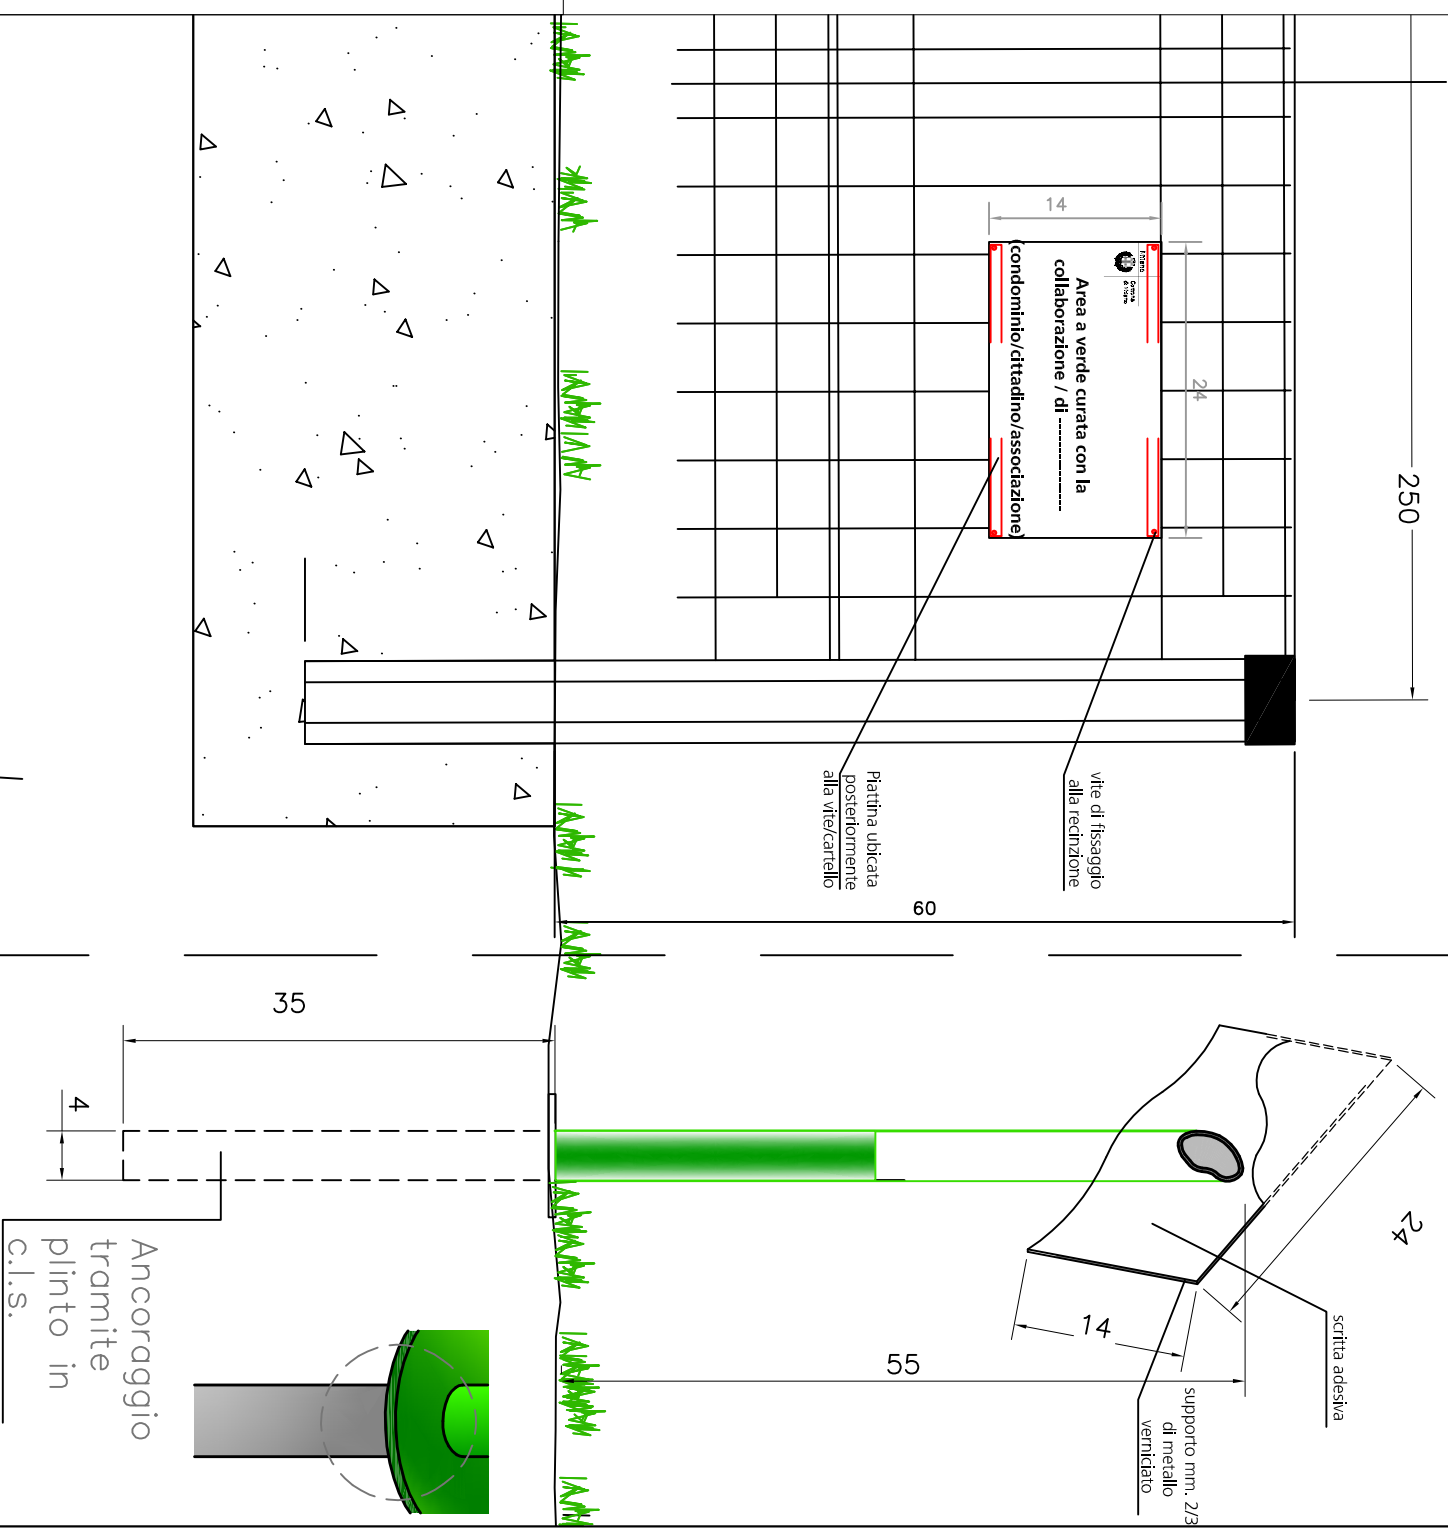

Cartello
 L.24 x h.14 cm

CARTELLI POSATI SU RECINZIONE

CARTELLI POSATI SU PALO

Milano 	Comune di Milano Area verde, Agricoltura, e Arredo Urbano: Unità sponsorizzazioni e Affari generali	Direttore di Settore: Arch. Paola Viganò Responsabile del servizio: Dott. Massimiliano Cannata
------------	---	---

File:

Dimensione: