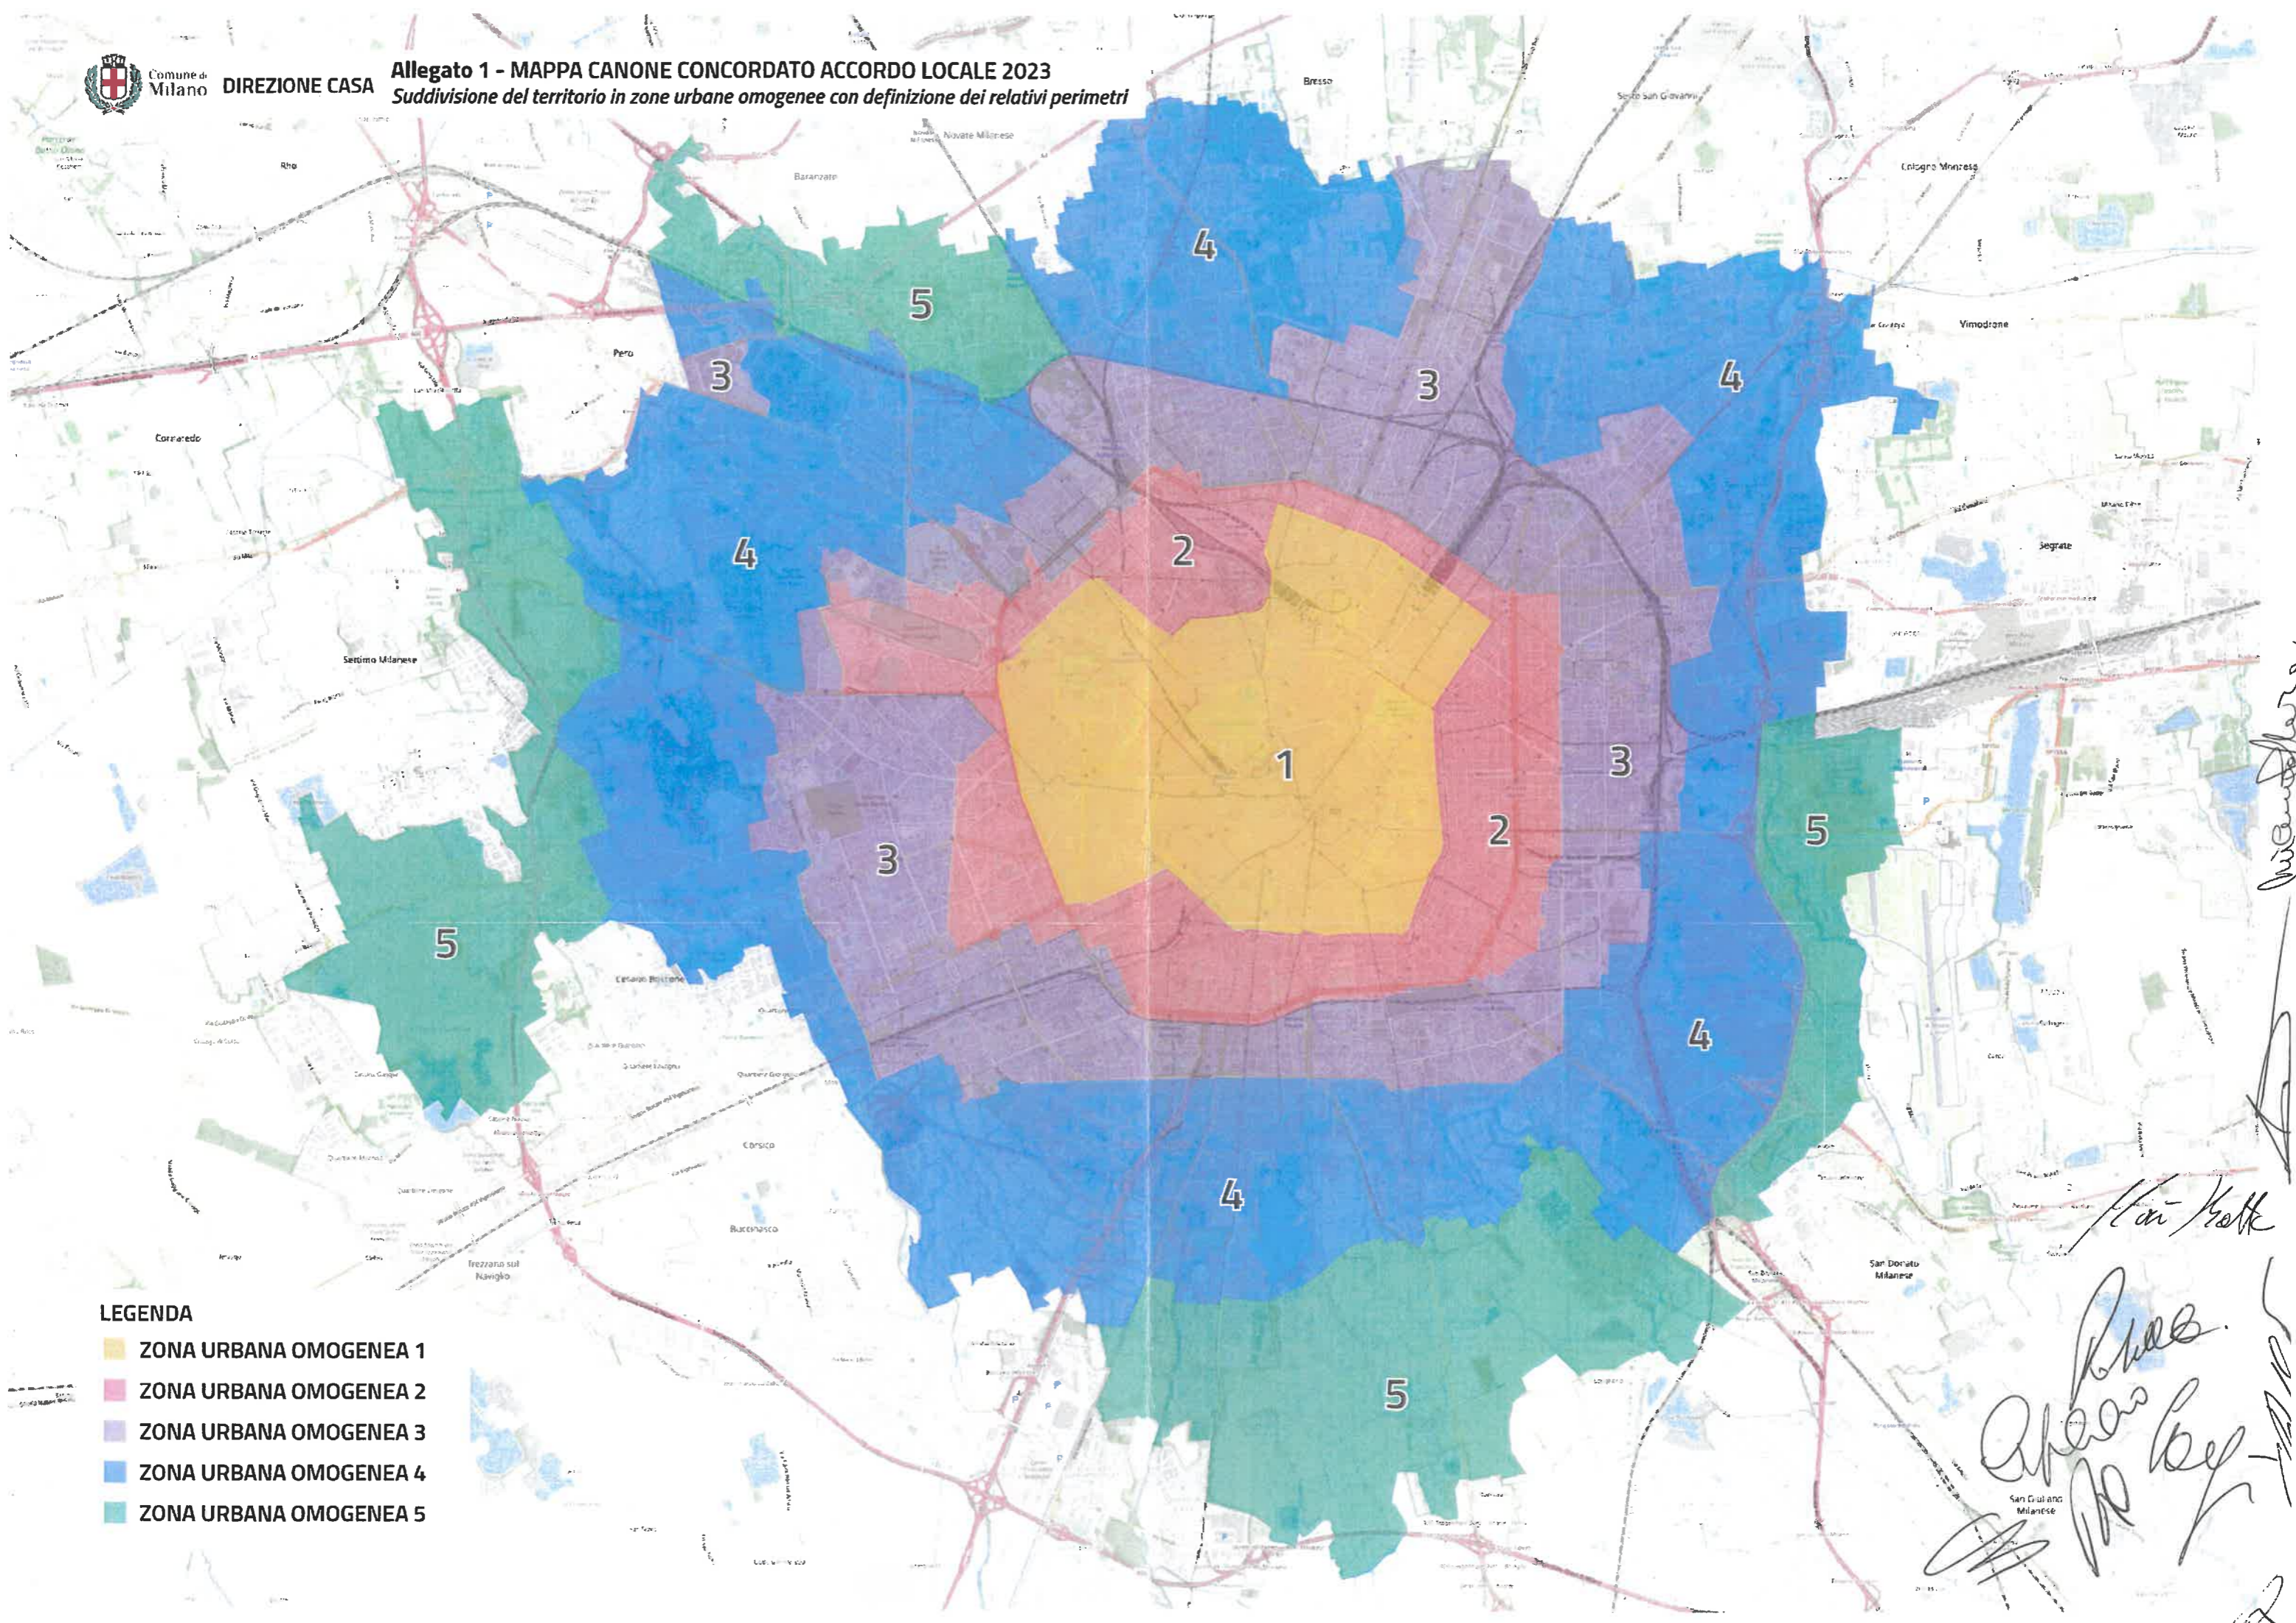

Comune di Milano

DIREZIONE CASA

Allegato 1 - MAPPA CANONE CONCORDATO ACCORDO LOCALE 2023

Suddivisione del territorio in zone urbane omogenee con definizione dei relativi perimetri

LEGENDA

- ZONA URBANA OMOGENEA 1
- ZONA URBANA OMOGENEA 2
- ZONA URBANA OMOGENEA 3
- ZONA URBANA OMOGENEA 4
- ZONA URBANA OMOGENEA 5

Mantovani

San Vito

Rubio

Alvaro

Bel

San Giuliano Milanese