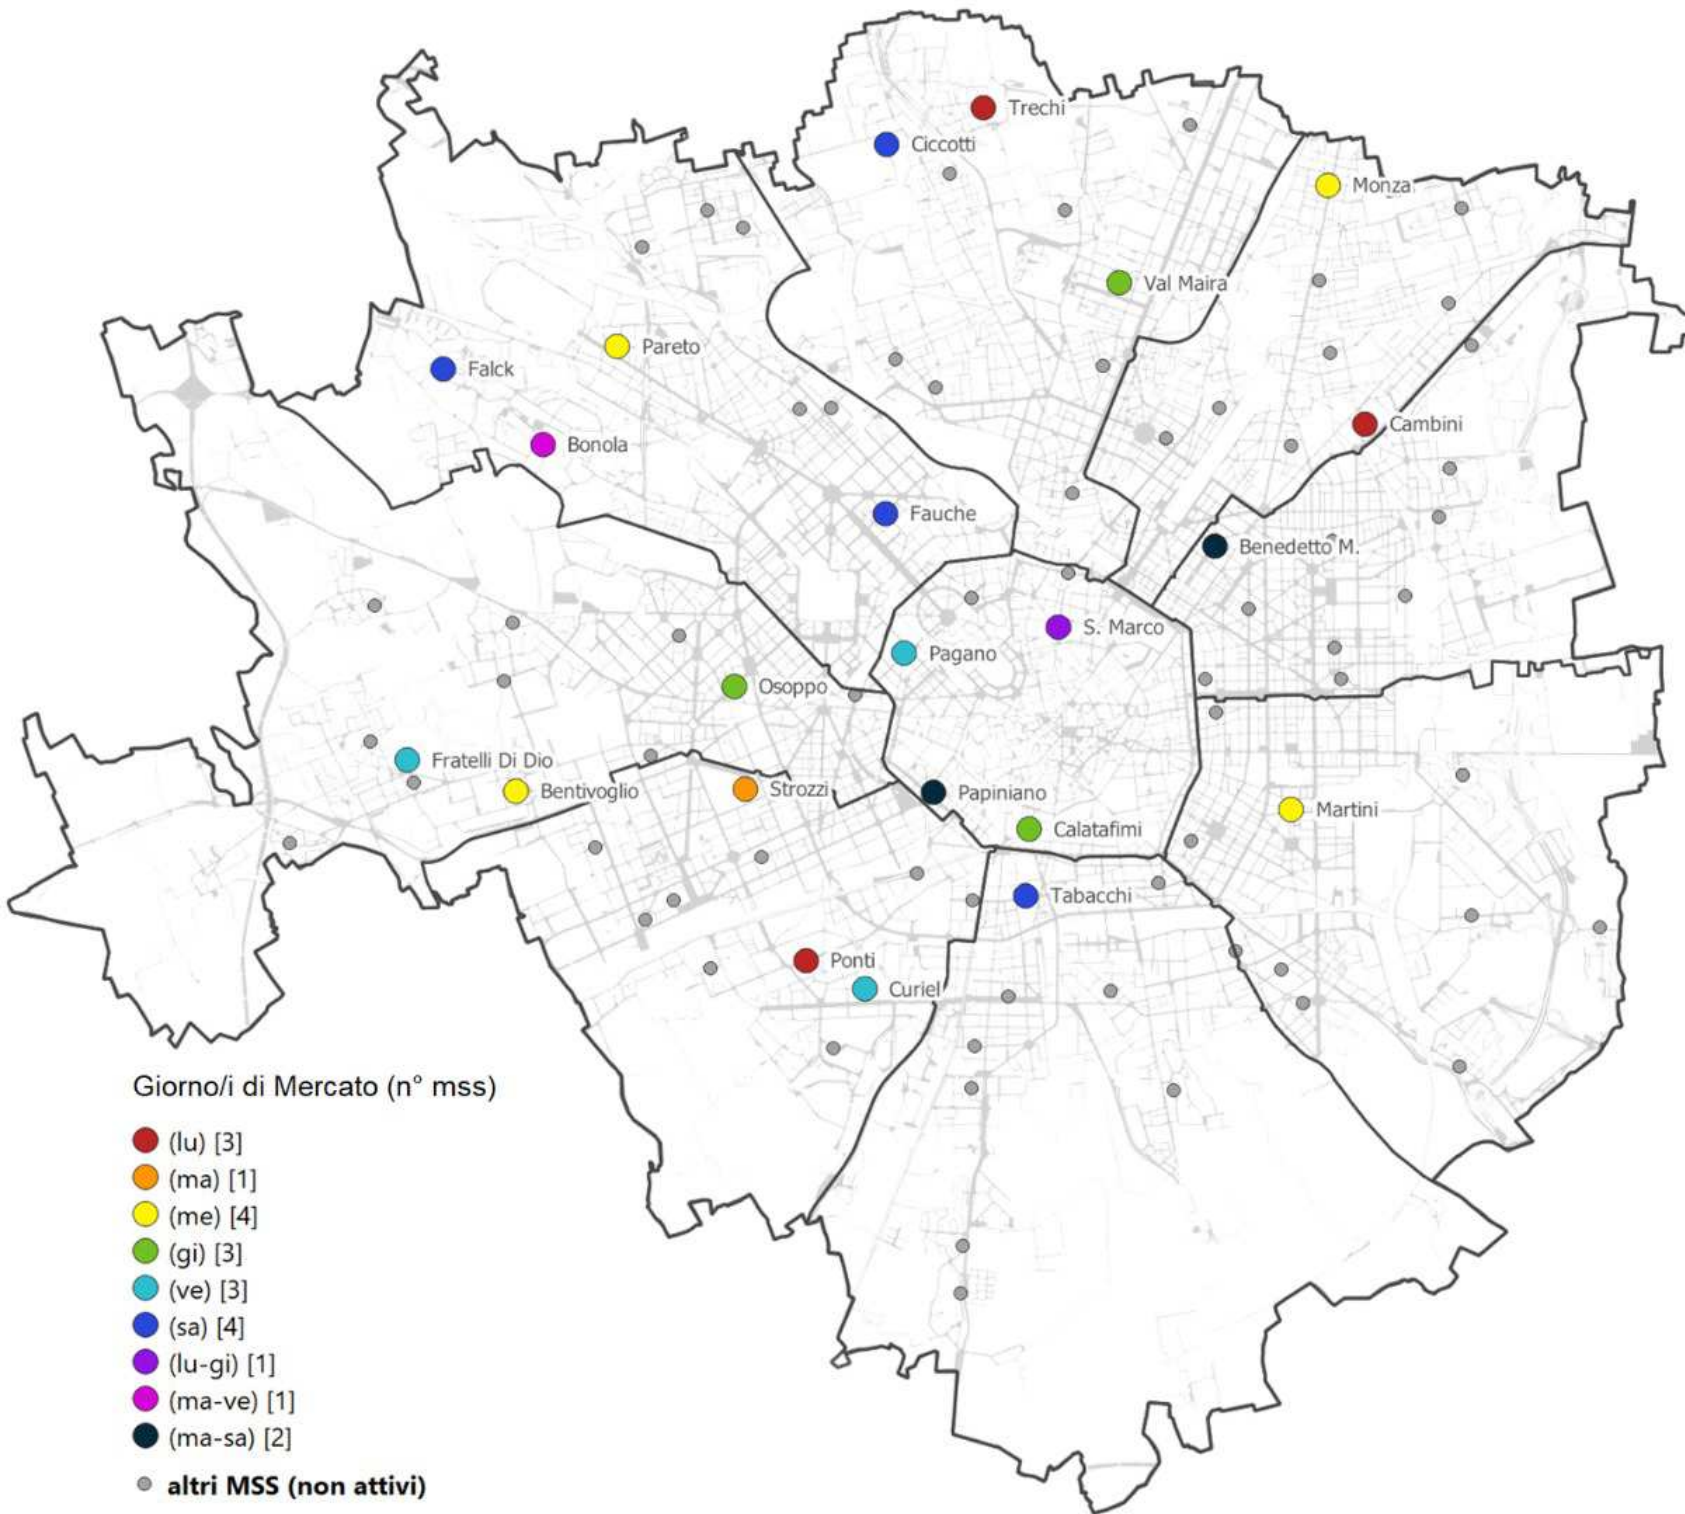

**MILANO (municipi) - 29/04/2020**  
 Mercati emergenza covid / giorno

Giorno/i di Mercato (n° mss)

- (lu) [3]
- (ma) [1]
- (me) [4]
- (gi) [3]
- (ve) [3]
- (sa) [4]
- (lu-gi) [1]
- (ma-ve) [1]
- (ma-sa) [2]
- altri MSS (non attivi)

<b>Lunedì</b>	<b>Banchi</b>
Ponti	54
Cambini	48
Trechi	15
S.Marco	18
<b>Martedì</b>	
Papiniano	48
Benedetto M.	64
Bonola	45
Strozzi	30
<b>Mercoledì</b>	
Martini	98
Bentivoglio	32
Monza	27
Pareto	10
<b>Giovedì</b>	
Osoppo	56
Val Maira	64
Calatafimi	33
S.Marco	21
<b>Venerdì</b>	
Bonola	53
Fratelli Di Dio	32
Curiel	33
Pagano	25
<b>Sabato</b>	
Papiniano	72
Benedetto M.	79
Fauche	43
Tabacchi	62
Falck	36
Ciccotti	28