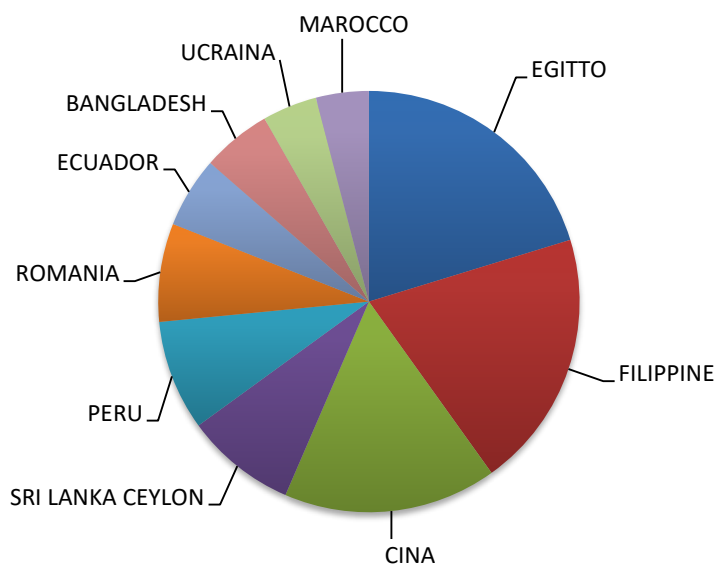

10 Nazionalità prevalenti al 31/12/2021

Nazione	v.a	%
EGITTO	41.131	14,6
FILIPPINE	40.271	14,3
CINA	33.231	11,8
SRI LANKA CEYLON	17.272	6,2
PERU	17.179	6,1
ROMANIA	15.315	5,5
ECUADOR	11.024	3,9
BANGLADESH	10.786	3,8
UCRAINA	8.530	3,0
MAROCCO	8.217	2,9

10 Nazionalità prevalenti al 31/12/2021

Fonte: Anagrafe della popolazione residente del Comune di Milano -
Elaborazioni: Area Gestione e Integrazione Dati-Unità Servizi Statistici