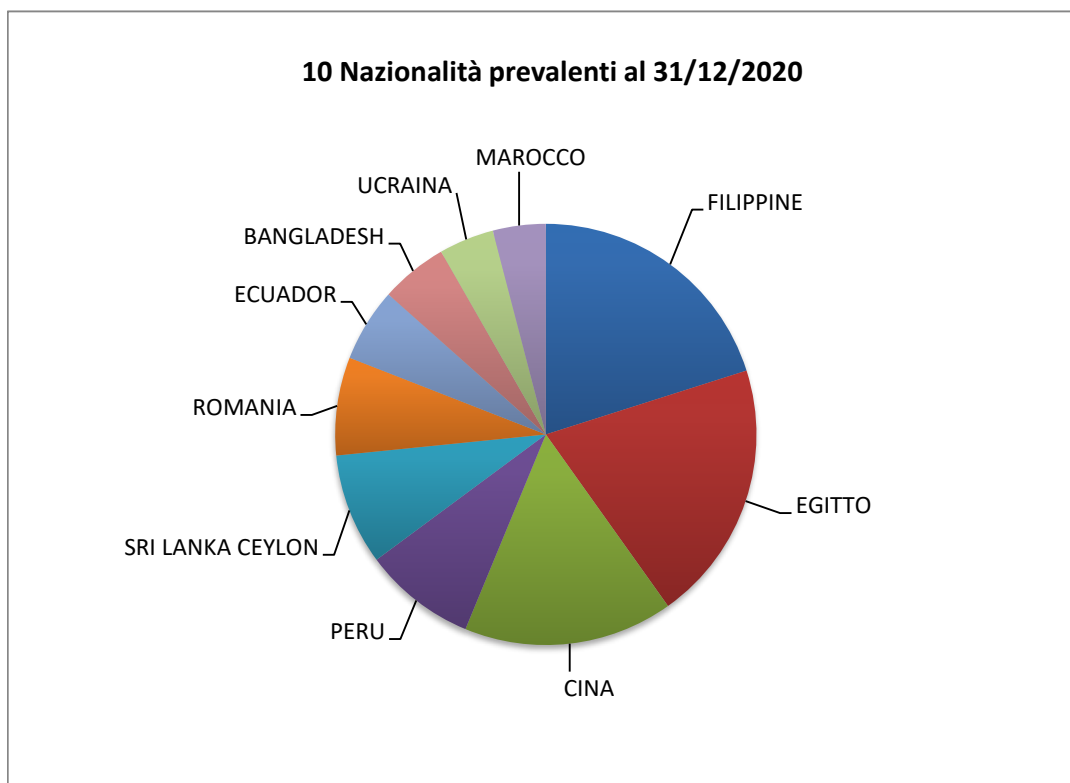

10 Nazionalità prevalenti al 31/12/2020

Nazione	v.a	%
FILIPPINE	40.990	14,6
EGITTO	40.897	14,6
CINA	32.798	11,7
PERU	17.589	6,3
SRI LANKA CEYLON	17.427	6,2
ROMANIA	15.360	5,5
ECUADOR	11.513	4,1
BANGLADESH	10.488	3,7
UCRAINA	8.632	3,1
MAROCCO	8.259	2,9

Fonte: Anagrafe della popolazione residente del Comune di Milano -
Elaborazioni: Area Gestione e Integrazione Dati-Unità Servizi Statistici