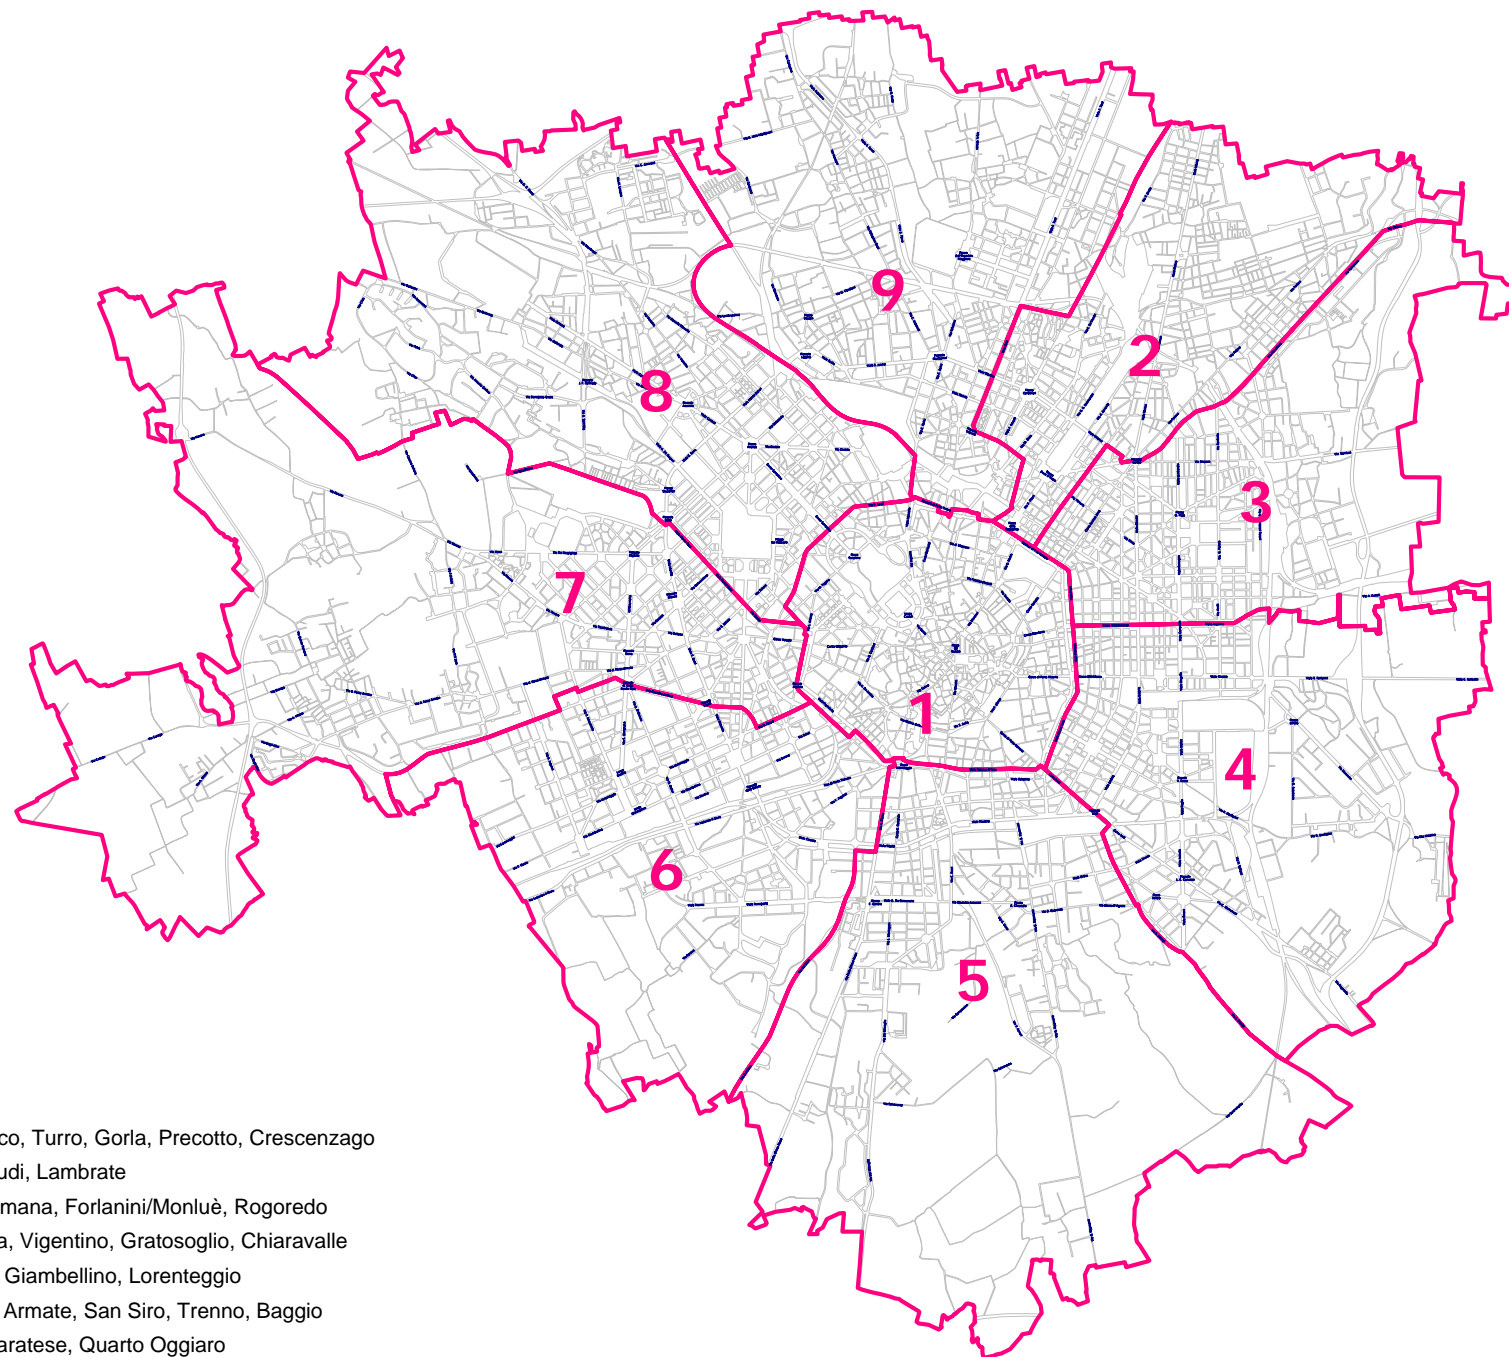

Zone di Decentramento

- 1 Centro Storico
- 2 Stazione Centrale, Greco, Turro, Gorla, Precotto, Crescenzago
- 3 Porta Venezia, Città Studi, Lambrate
- 4 Porta Vittoria, Porta Romana, Forlanini/Monluè, Rogoredo
- 5 Porta Ticinese/Lodovica, Vigentino, Gratosoglio, Chiaravalle
- 6 Porta Genova, Barona, Giambellino, Lorenteggio
- 7 Porta Vercellina, Forze Armate, San Siro, Trenno, Baggio
- 8 Porta Volta, Fiera, Gallarate, Quarto Oggiaro
- 9 Porta Nuova, Stazione Garibaldi, Bovisa, Niguarda, Fulvio Testi

Comune
di Milano
Settore Statistica

- 1 Centro Storico
- 2 Centro Direzionale Greco-Zara
- 3 Venezia-Buenos Ayres
- 4 Vittoria-Romana-Molise
- 5 Ticinese-Genova
- 6 Magenta-Sempione
- 7 Bovisa-Dergano
- 8 Affori-Bruzzano-Comasina
- 9 Niguarda-Ca' Granda-Bicocca
- 10 Monza-Padova
- 11 Città Studi-Argonne
- 12 Feltre-Carnia-Cimiano-Ortica
- 13 Forlanini-Taliedo
- 14 Corvetto-Rogoredo-Vigentina
- 15 Chiesa Rossa-Gratosoglio
- 16 Barona-Ronchetto sul Naviglio
- 17 Lorenteggio-Inganni
- 18 Baggio-Forze Armate
- 19 San Siro-QT8-Gallaratese
- 20 Vialba-Certosa-Quarto Oggiaro