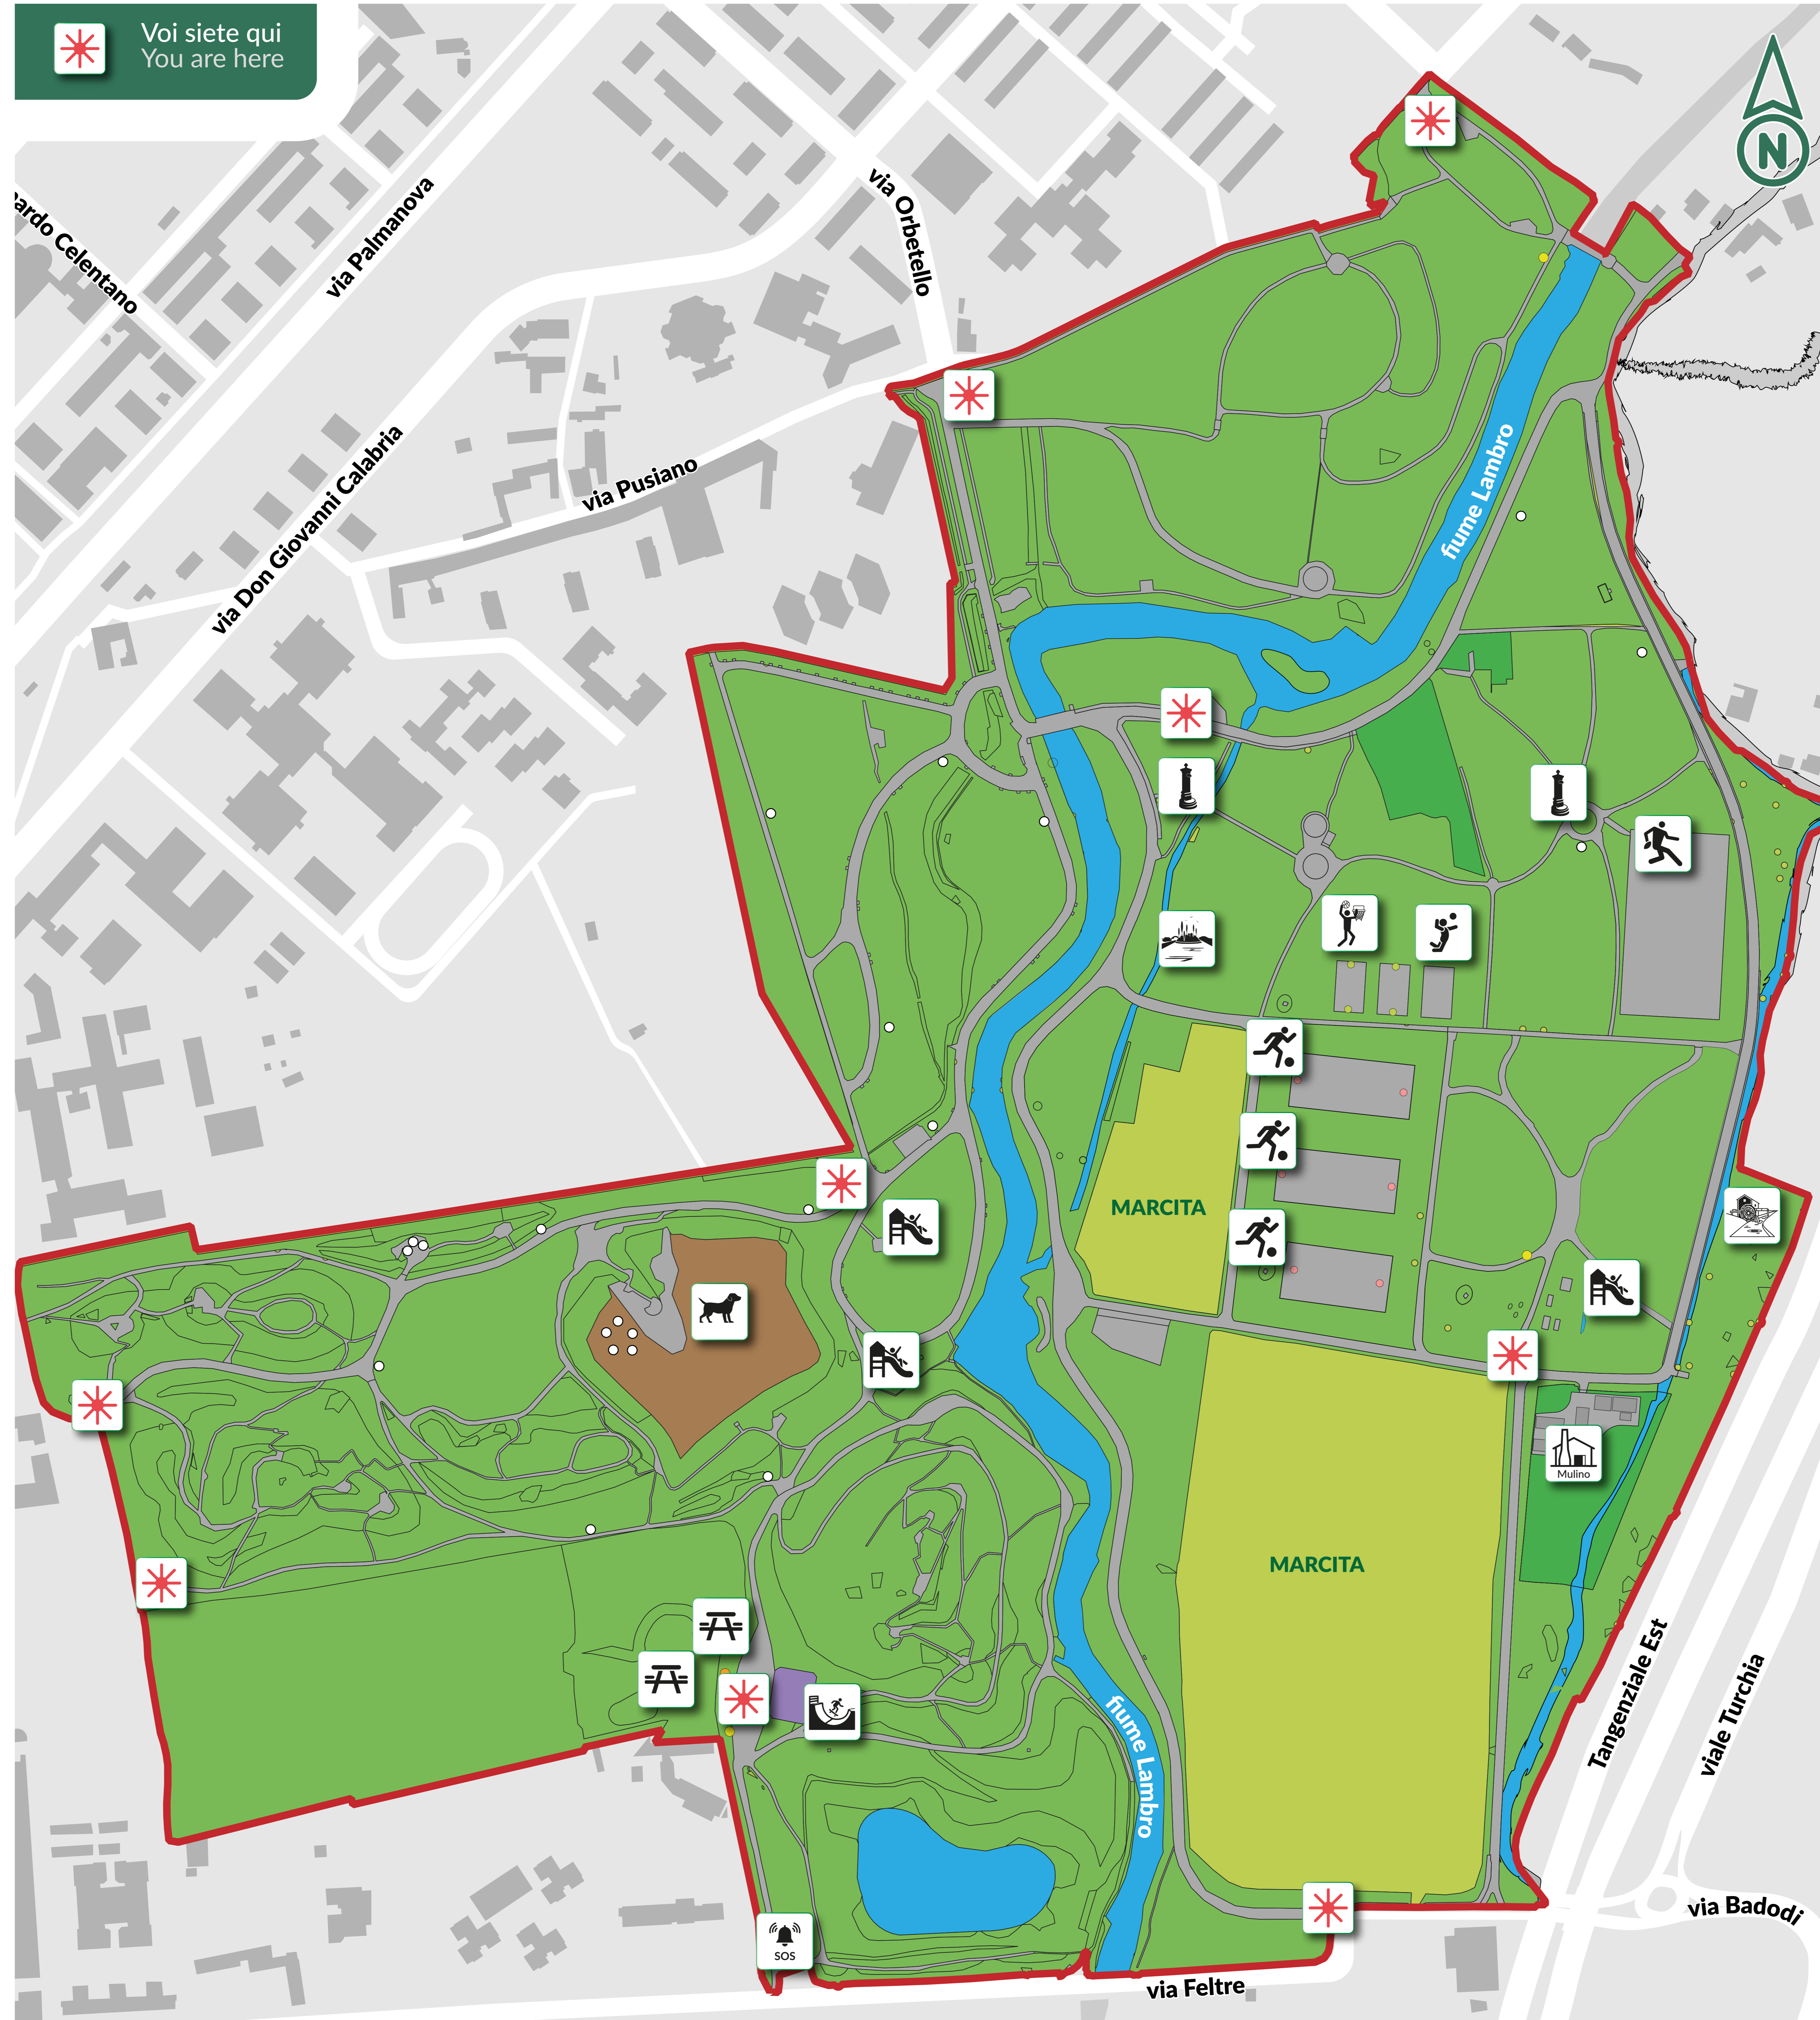

Comune di
Milano

PARCO LAMBRO

Servizi | Facilities

-  Area cani liberi con attrezzi agility dog
Dog park with agility equipment
-  Area giochi
Playground
-  Area picnic
Picnic area
-  Campo basket
Basketball court
-  Campo beach volley
Beach volley court
-  Campo calcio
Football pitch
-  Campo rugby
Rugby field
-  Cascina Mulino San Gregorio
San Gregorio Mill Farmstead
-  Colonnine SOS
Emergency call station
-  Fontanella
Drinking fountain
-  Pista skateboard
Skate Park
-  Roggia Isola
Isola Canal
-  Roggia Molinara
Molinara Canal

Regolamento del parco Park rules

-  Si può circolare con biciclette e risciò, monopattini e altri mezzi non motorizzati solo lungo i viali, mantenendo una velocità moderata
Use bicycles and rollerskates only on designated paths and at moderate speed
-  L'accesso ai mezzi motorizzati è riservato solo a quelli autorizzati
Only authorized vehicles are allowed in the park
-  Nelle aree gioco è obbligatorio accompagnare i bambini e far loro utilizzare attrezzature adatte all'età e abilità di ciascuno
In the playground it is mandatory to accompany children and ensure they use equipment that is suitable for their age and abilities
-  I cani possono essere lasciati liberi solo nelle aree a loro dedicate. Chi li accompagna deve raccogliere le deiezioni
Let dogs off-leash only in designated areas and clean up after them
-  I rifiuti vanno sempre gettati negli appositi contenitori, rispettando la raccolta differenziata là dove possibile
Sort your waste and use the appropriate bins
-  È vietato fumare negli spazi pubblici, salvo rispettare la distanza di almeno 10 metri dalle altre persone
Smoking is prohibited in public areas unless you are at least 10 meters away from others
-  Non è consentito accendere fuochi e utilizzare barbecue
Do not light fires or barbecues
-  Non è consentito campeggiare, montare tende e strutture fisse o mobili
Camping and setting up tents or permanent structures are prohibited